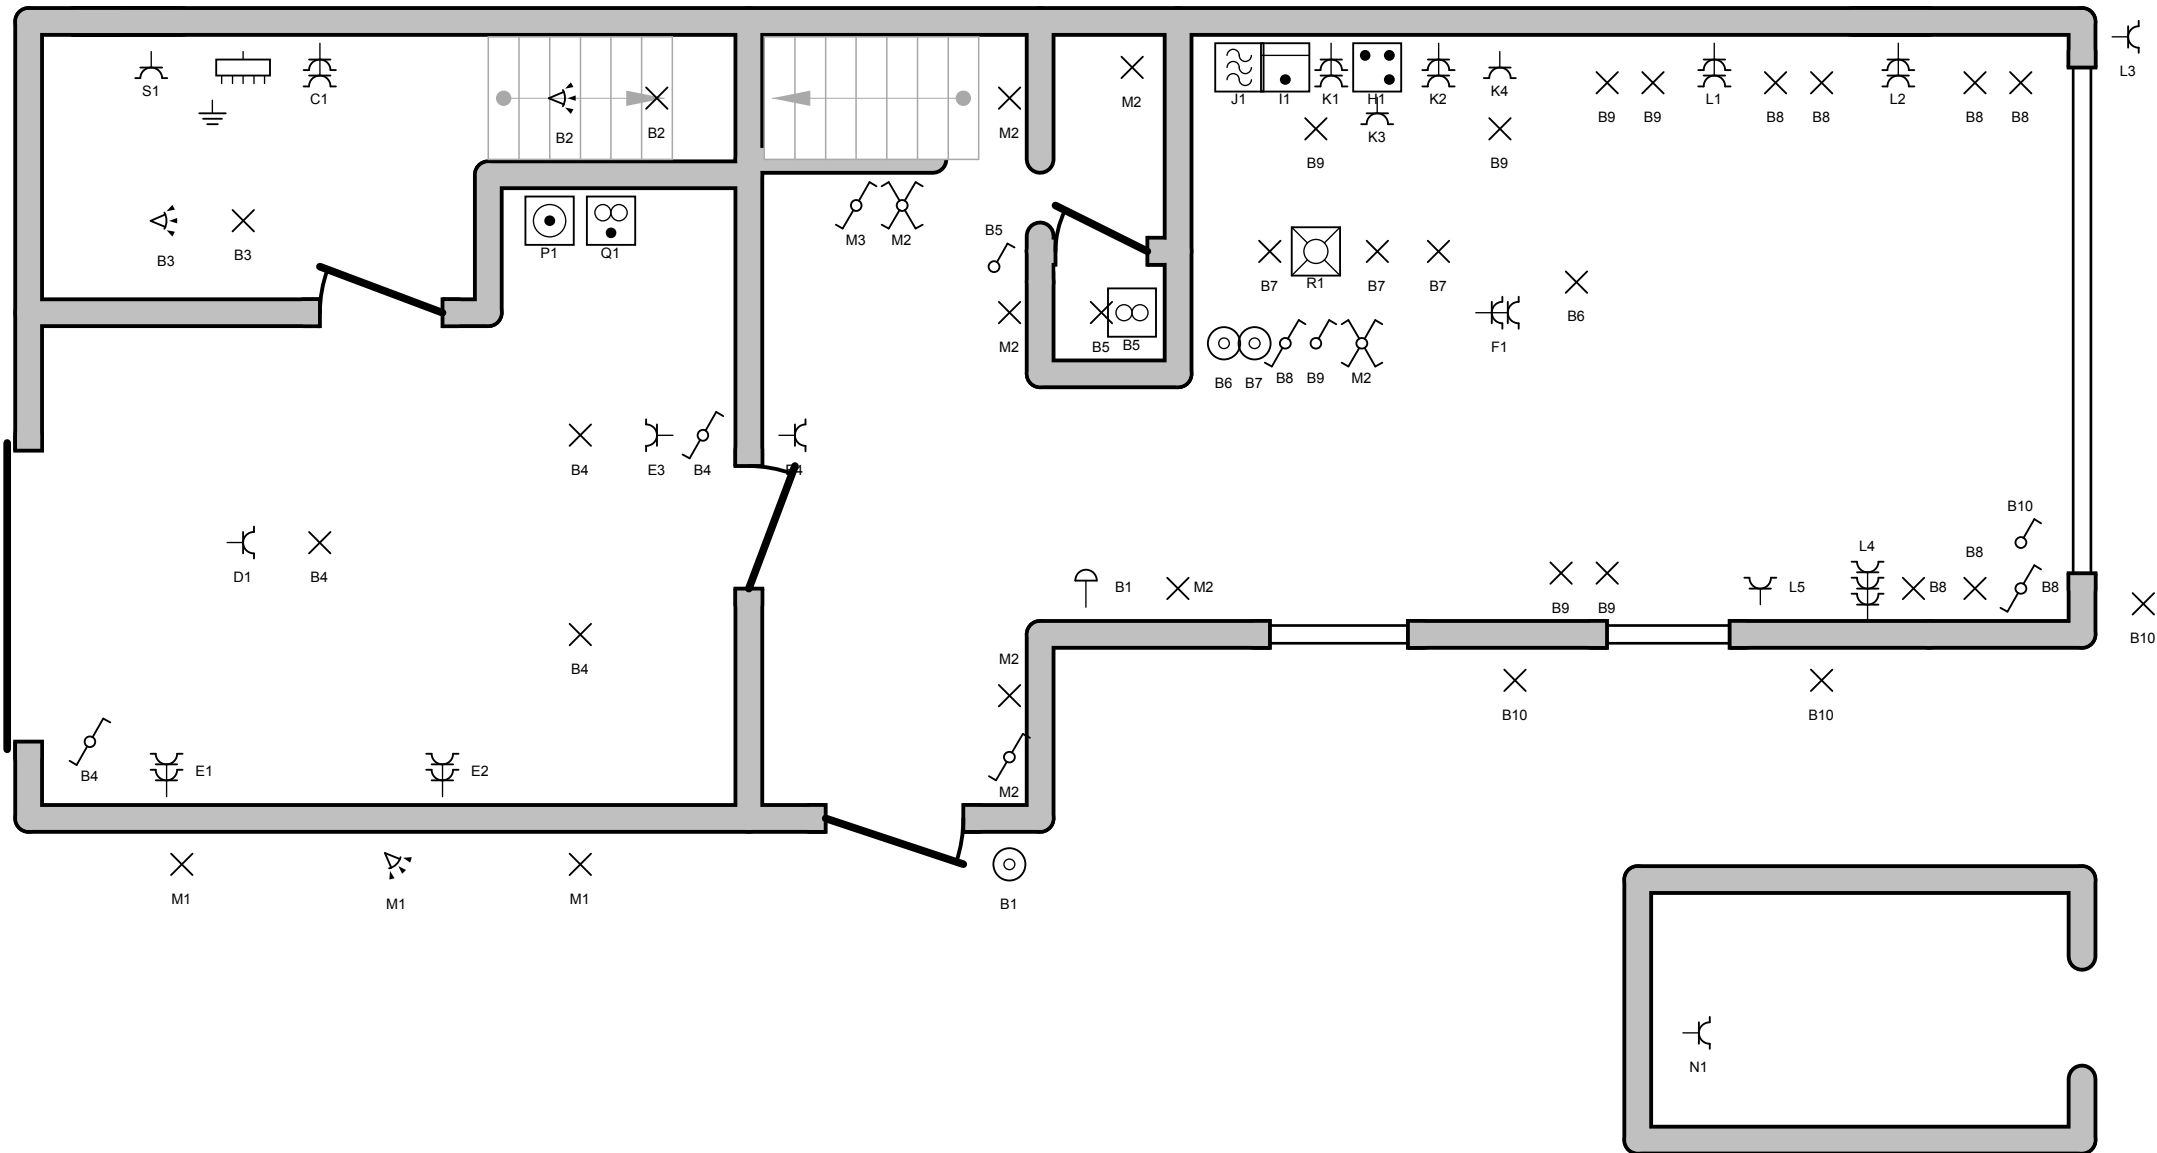

Erkend Organisme

ACEG
Stationslei 71
1800 Vilvoorde
Tel.: 02 880 88 90 GSM: -
Fax: -
e-mail: info@aceg.be

Plaats van de elektrische installatie

GMG RECONSTRUCT
Roombaardstraat 43
9850 Nazareth
Tel.: - GSM: -
Fax: -
e-mail: -

Installateur

Tel.: - GSM: -
Fax: -
e-mail: -