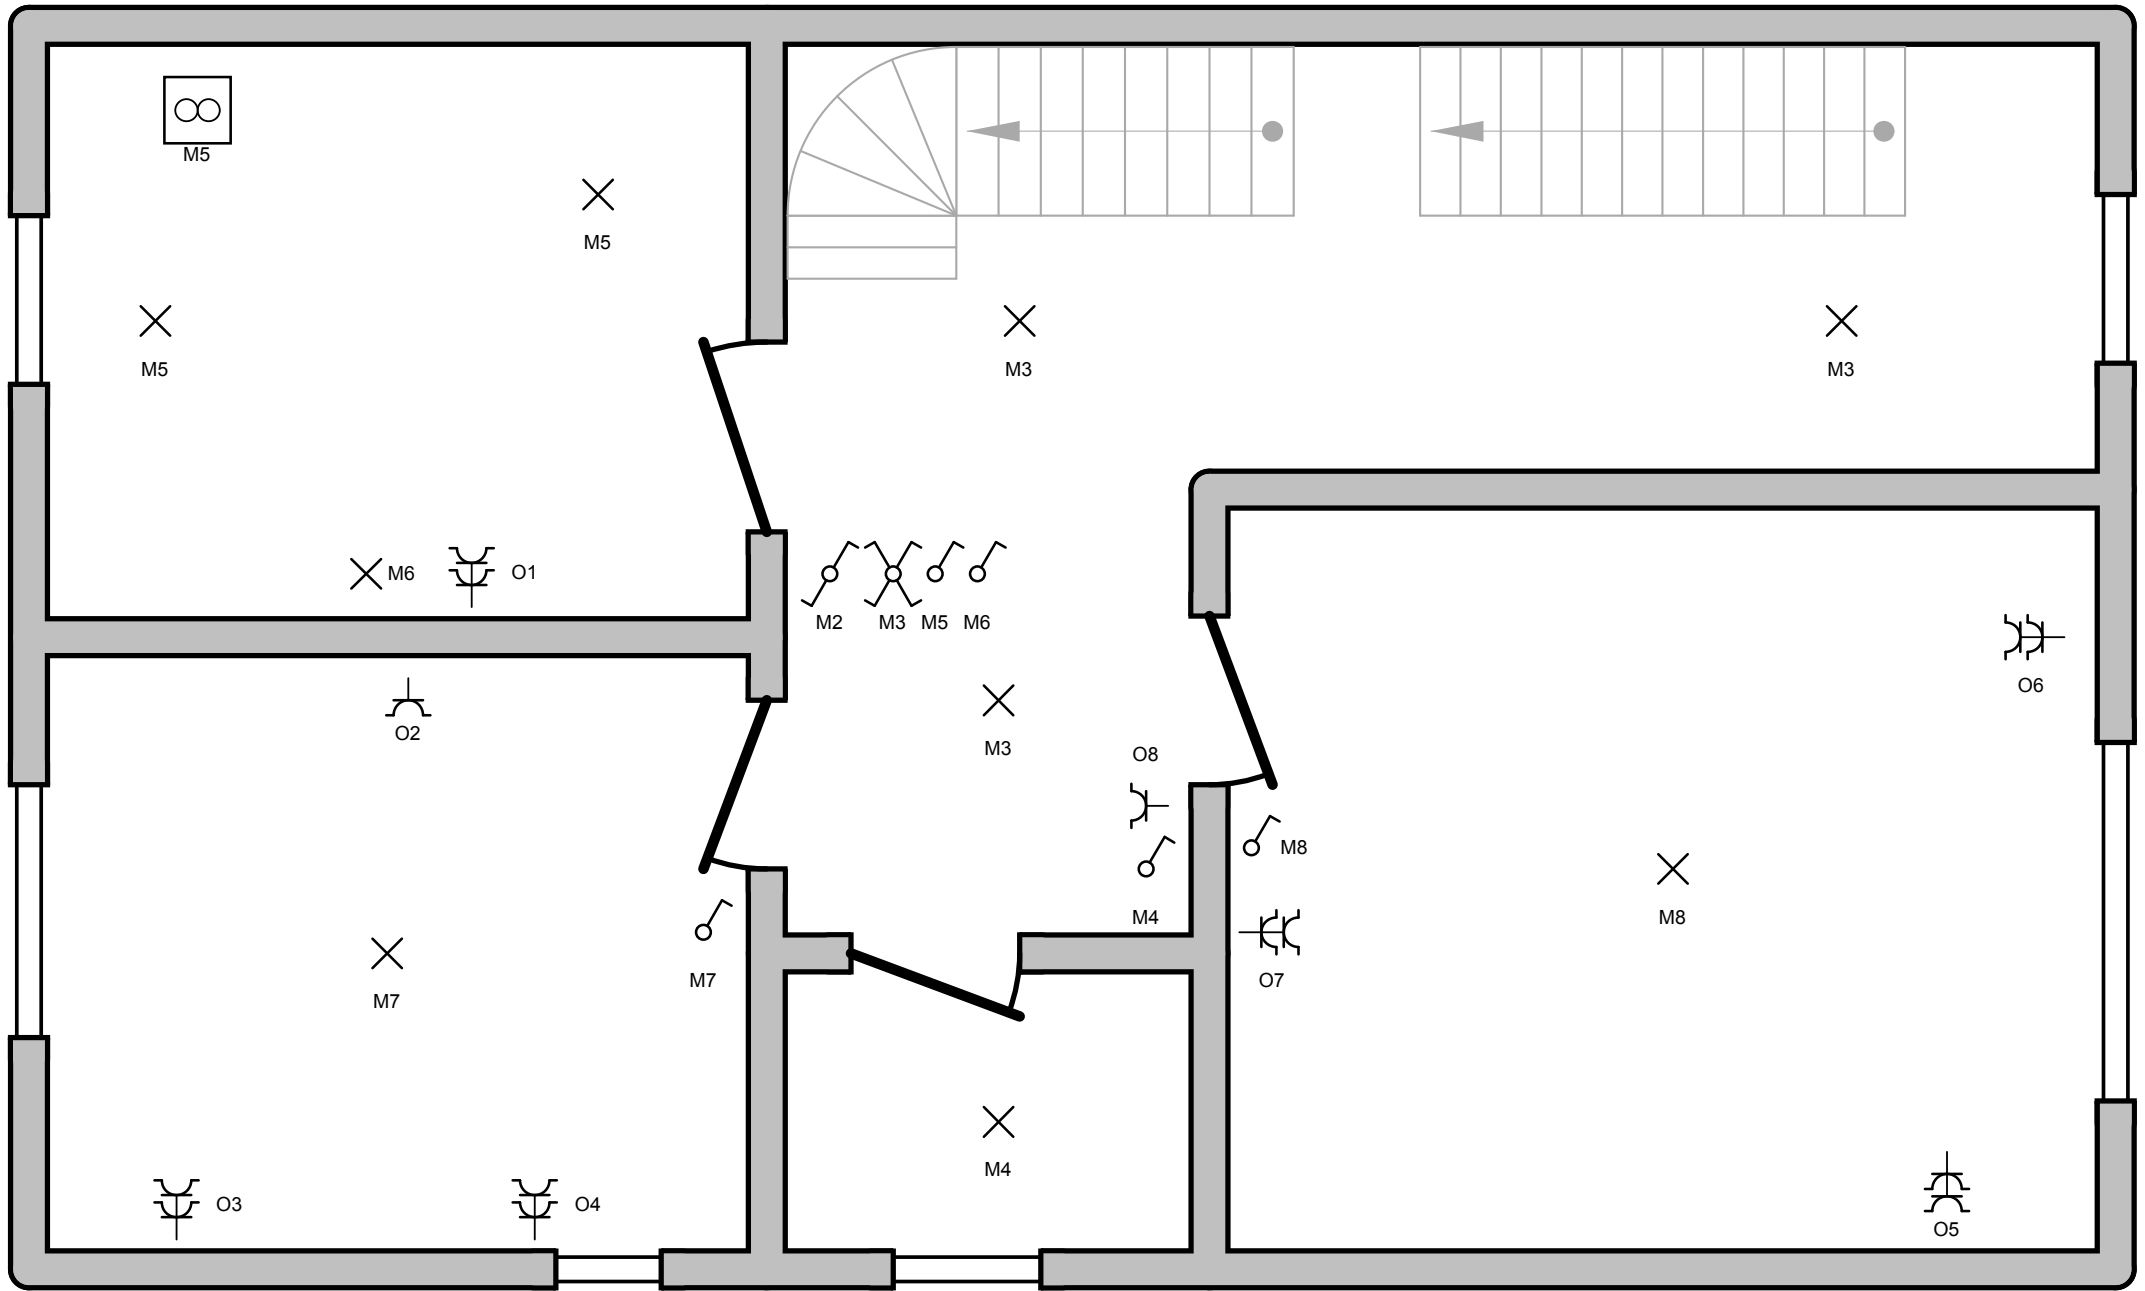

Erkend Organisme

ACEG
Stationslei 71
1800 Vilvoorde
Tel.: 02 880 88 90 GSM: -
Fax: -
e-mail: info@aceg.be

Plaats van de elektrische installatie

GMG RECONSTRUCT
Roombaardstraat 43
9850 Nazareth
Tel.: - GSM: -
Fax: -
e-mail: -

Installateur

Tel.: - GSM: -
Fax: -
e-mail: -

**p. 4/6
Situatieschema**

3 x 230V ~ 50Hz

Schema's getekend door: