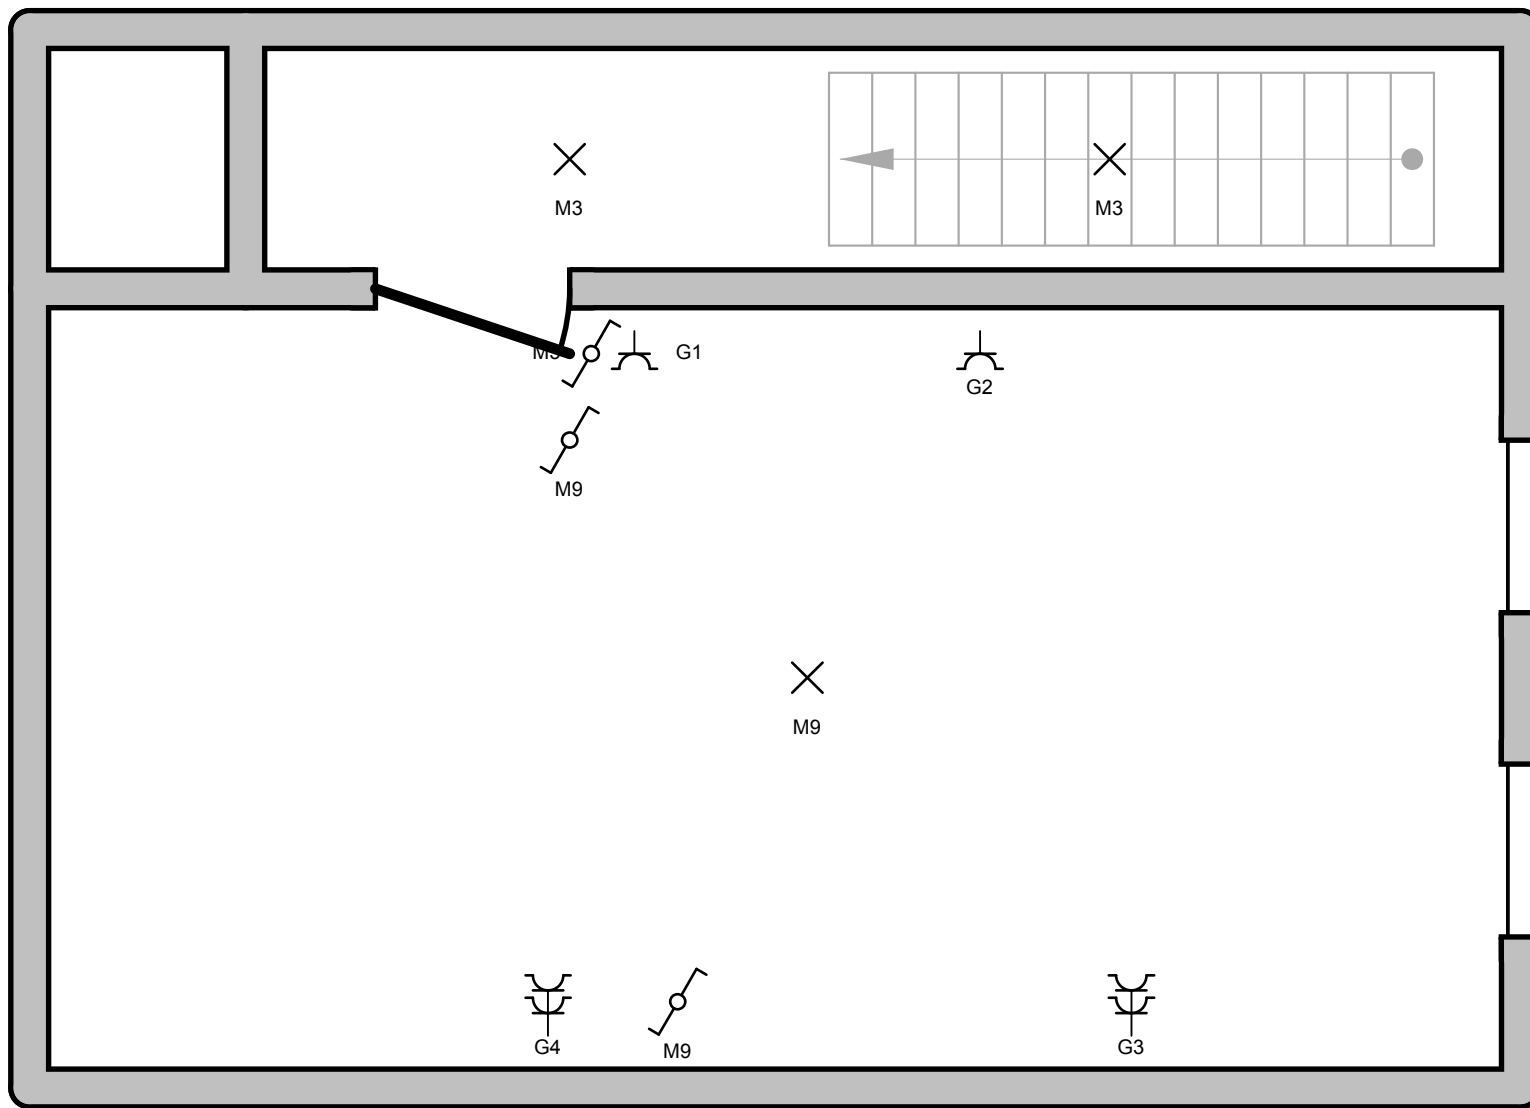

Installateur

Tel.: - GSM: -
 Fax: -
 e-mail: -

**p. 4/6
 Situatieschema**

3 x 230V ~ 50Hz

Schema's getekend door:

A1

Erkend Organisme

ACEG
Stationslei 71
1800 Vilvoorde
Tel.: 02 880 88 90 GSM: -
Fax: -
e-mail: info@aceg.be