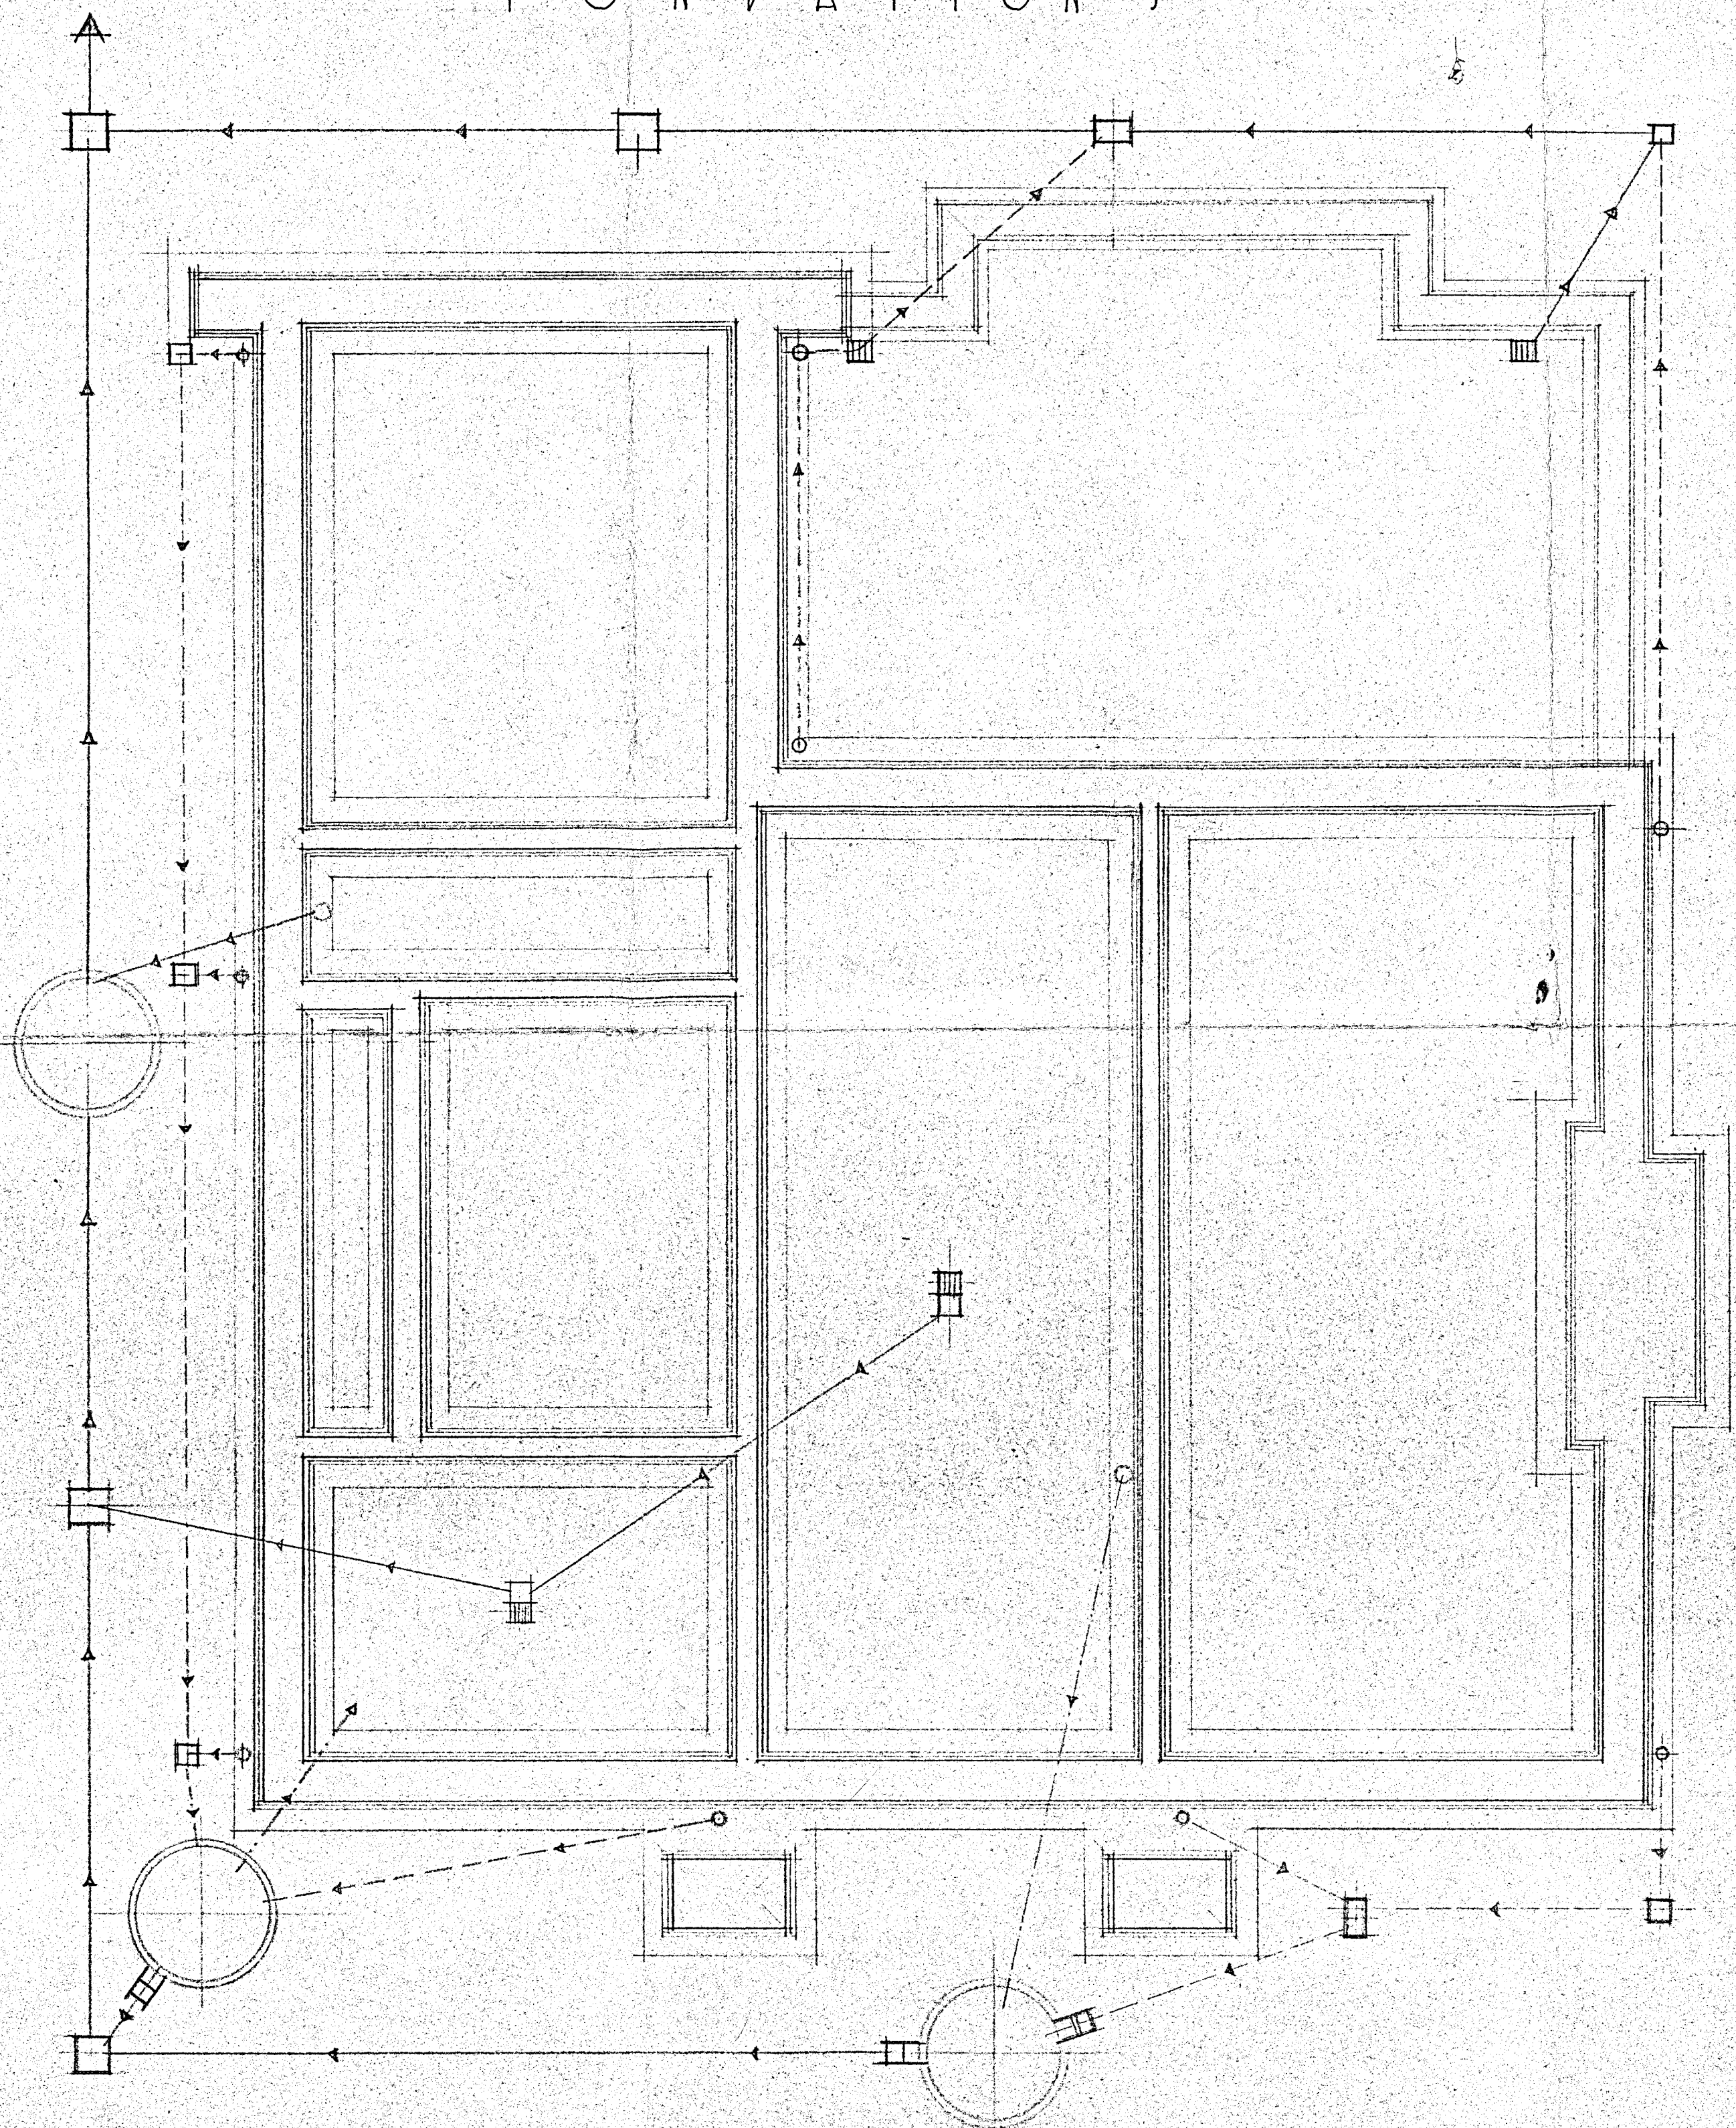

FONDATION

CAVIS

garage

RIZ. DE CHAUSSEE

ITAEI

01 Enceinte schakelaar	— Eenzijdig stopcontact	□ Verdelbord
02 Tweepolige schakelaar	— Stopcontact met aardverbinding	□ Teller
03 Driepolige schakelaar	— Driepolig stopcontact	□ Meterkast
04 Schakelaar 2 aansluitingen	— Vaste Lamp	□ Watermeterkast
05 Schakelaar 2 richtingen	— Aanslamp	□ Waterpomp
07 Omkeerschakelaar	— Lampgroep	