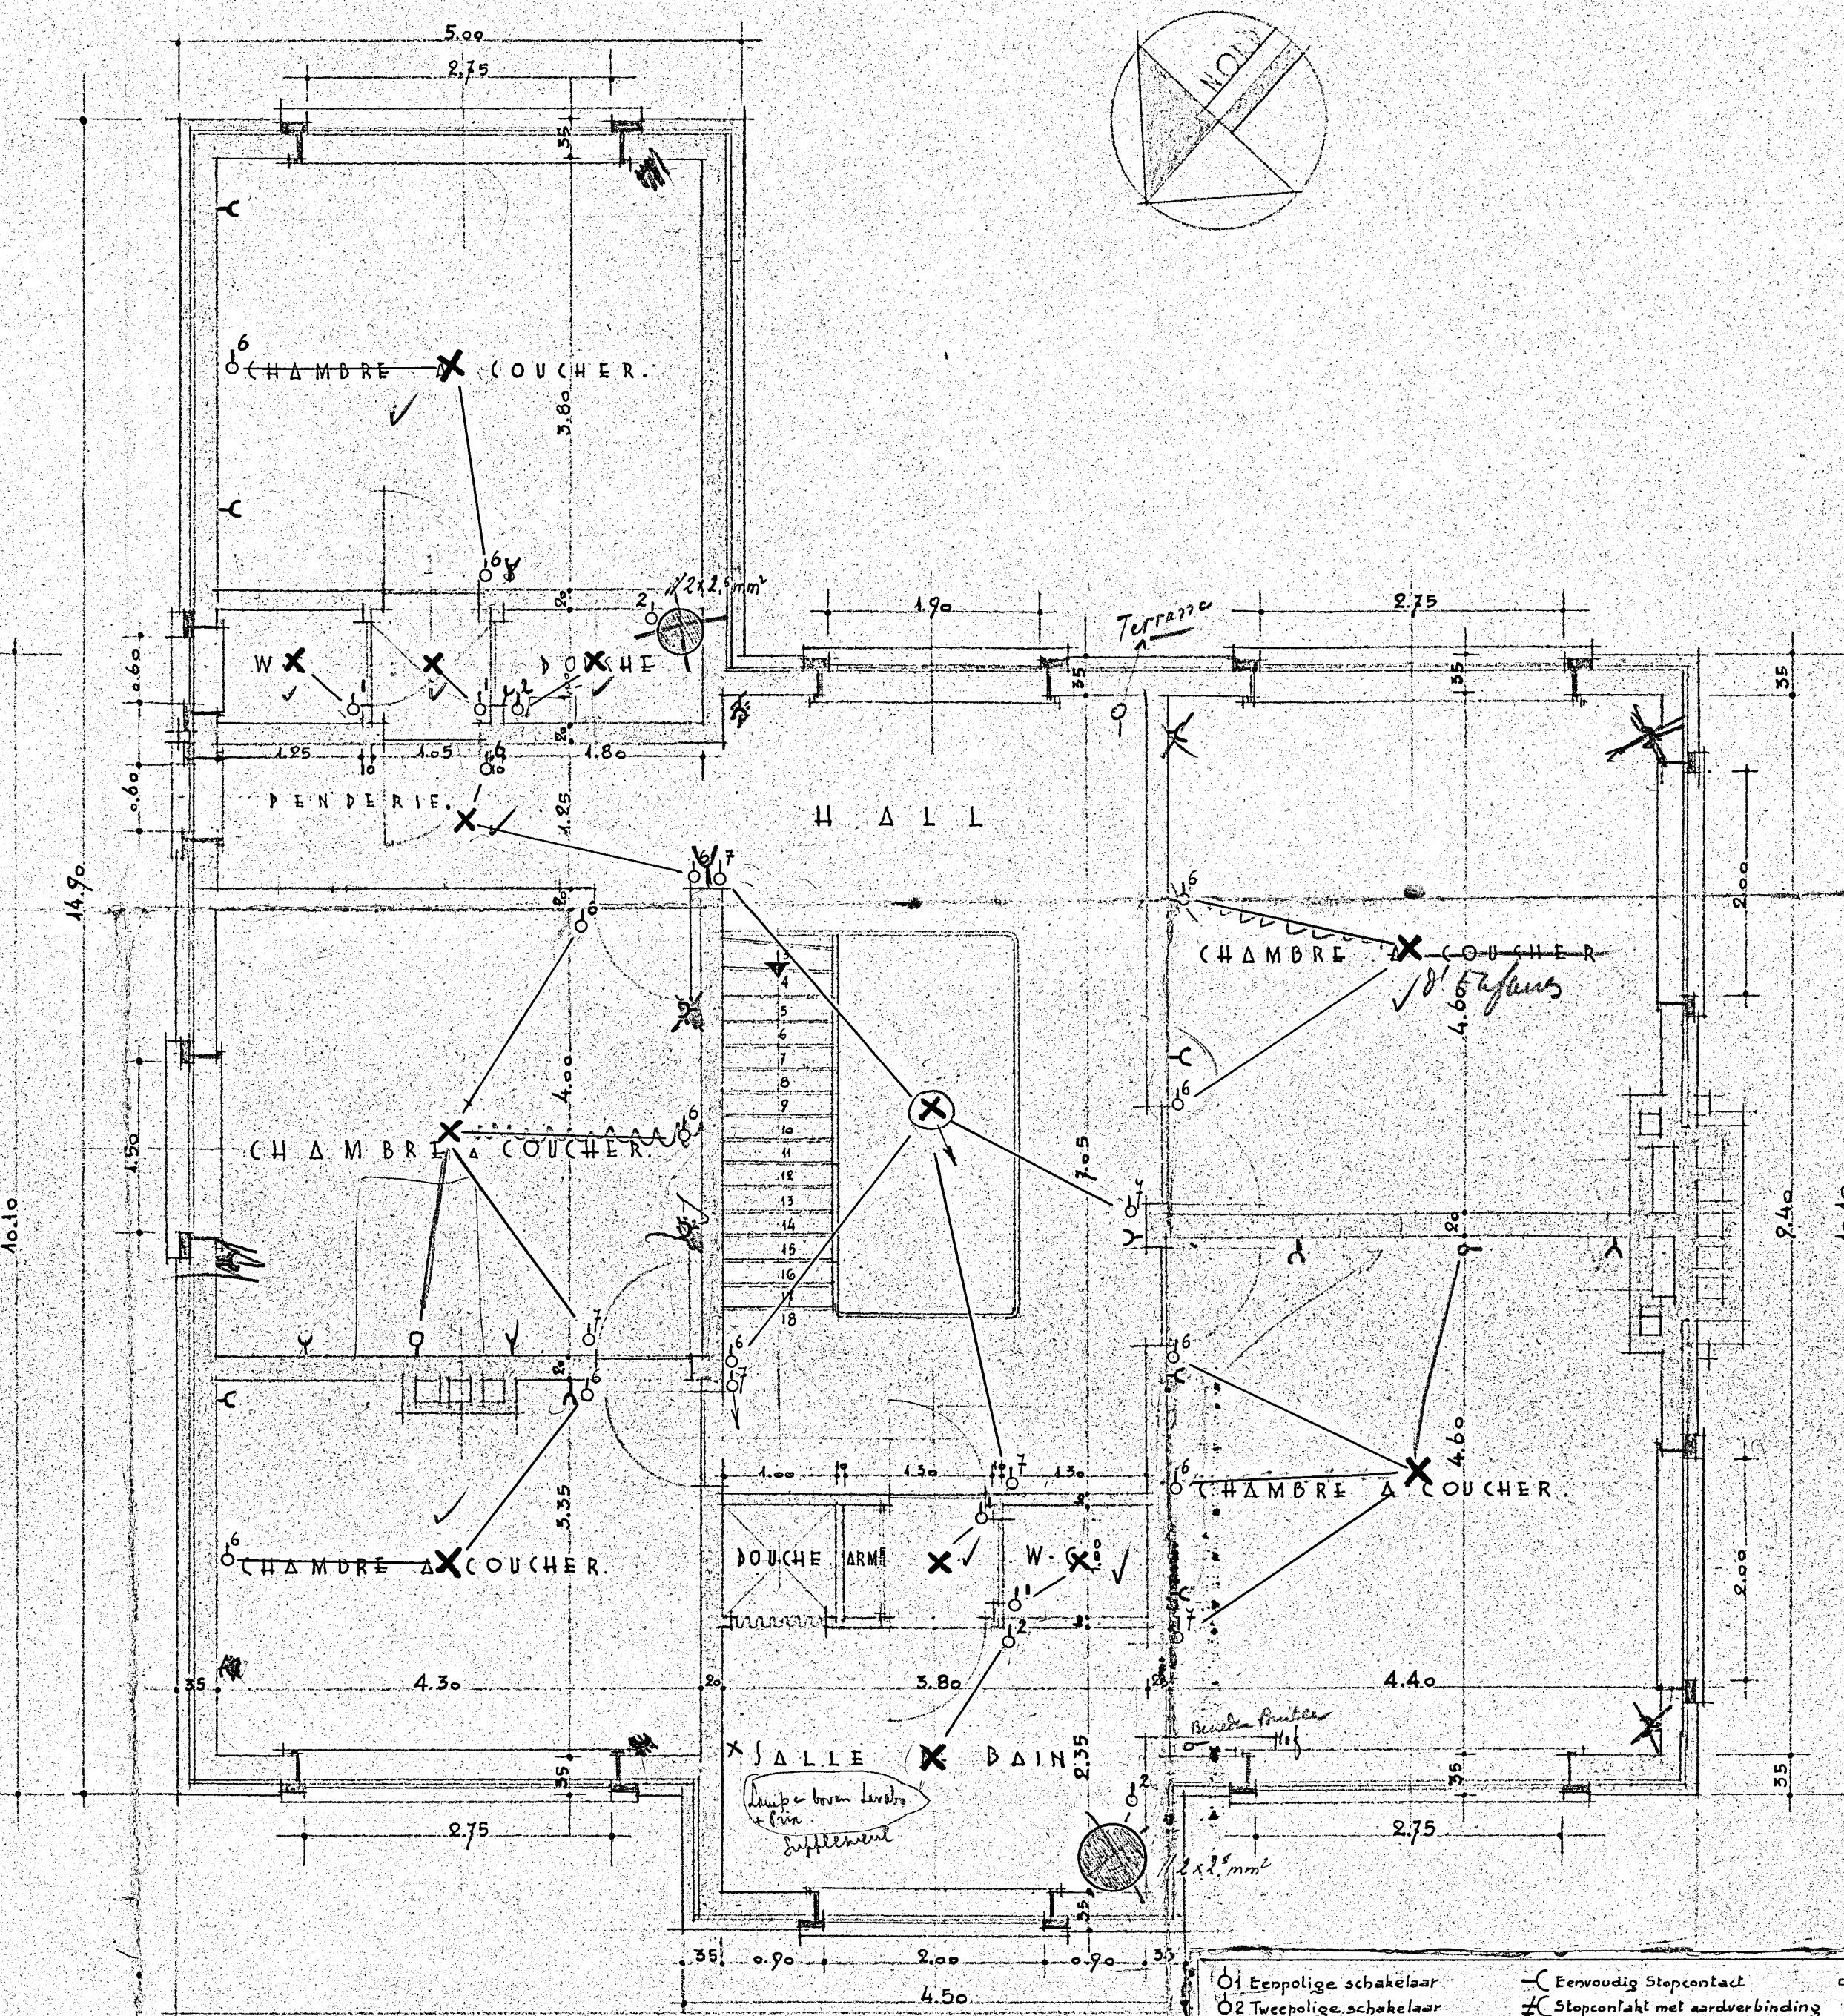

FONDATION

CAVIS

garage

RIZ. DE CHAUSSEE

ITAEI

01 Enceinte schakelaar	— Eenzijdig stopcontact	□ Verdelbord
02 Tweepolige schakelaar	— Stopcontact met aardverbinding	□ Teller
03 Driepolige schakelaar	— Driepolig stopcontact	□ Meterkast
04 Schakelaar 2 aansluitingen	— Vaste Lamp	□ Watermeterkast
05 Schakelaar 2 richtingen	— Aanslamp	□ Waterpomp
07 Omkeerschakelaar	— Lampgroep	