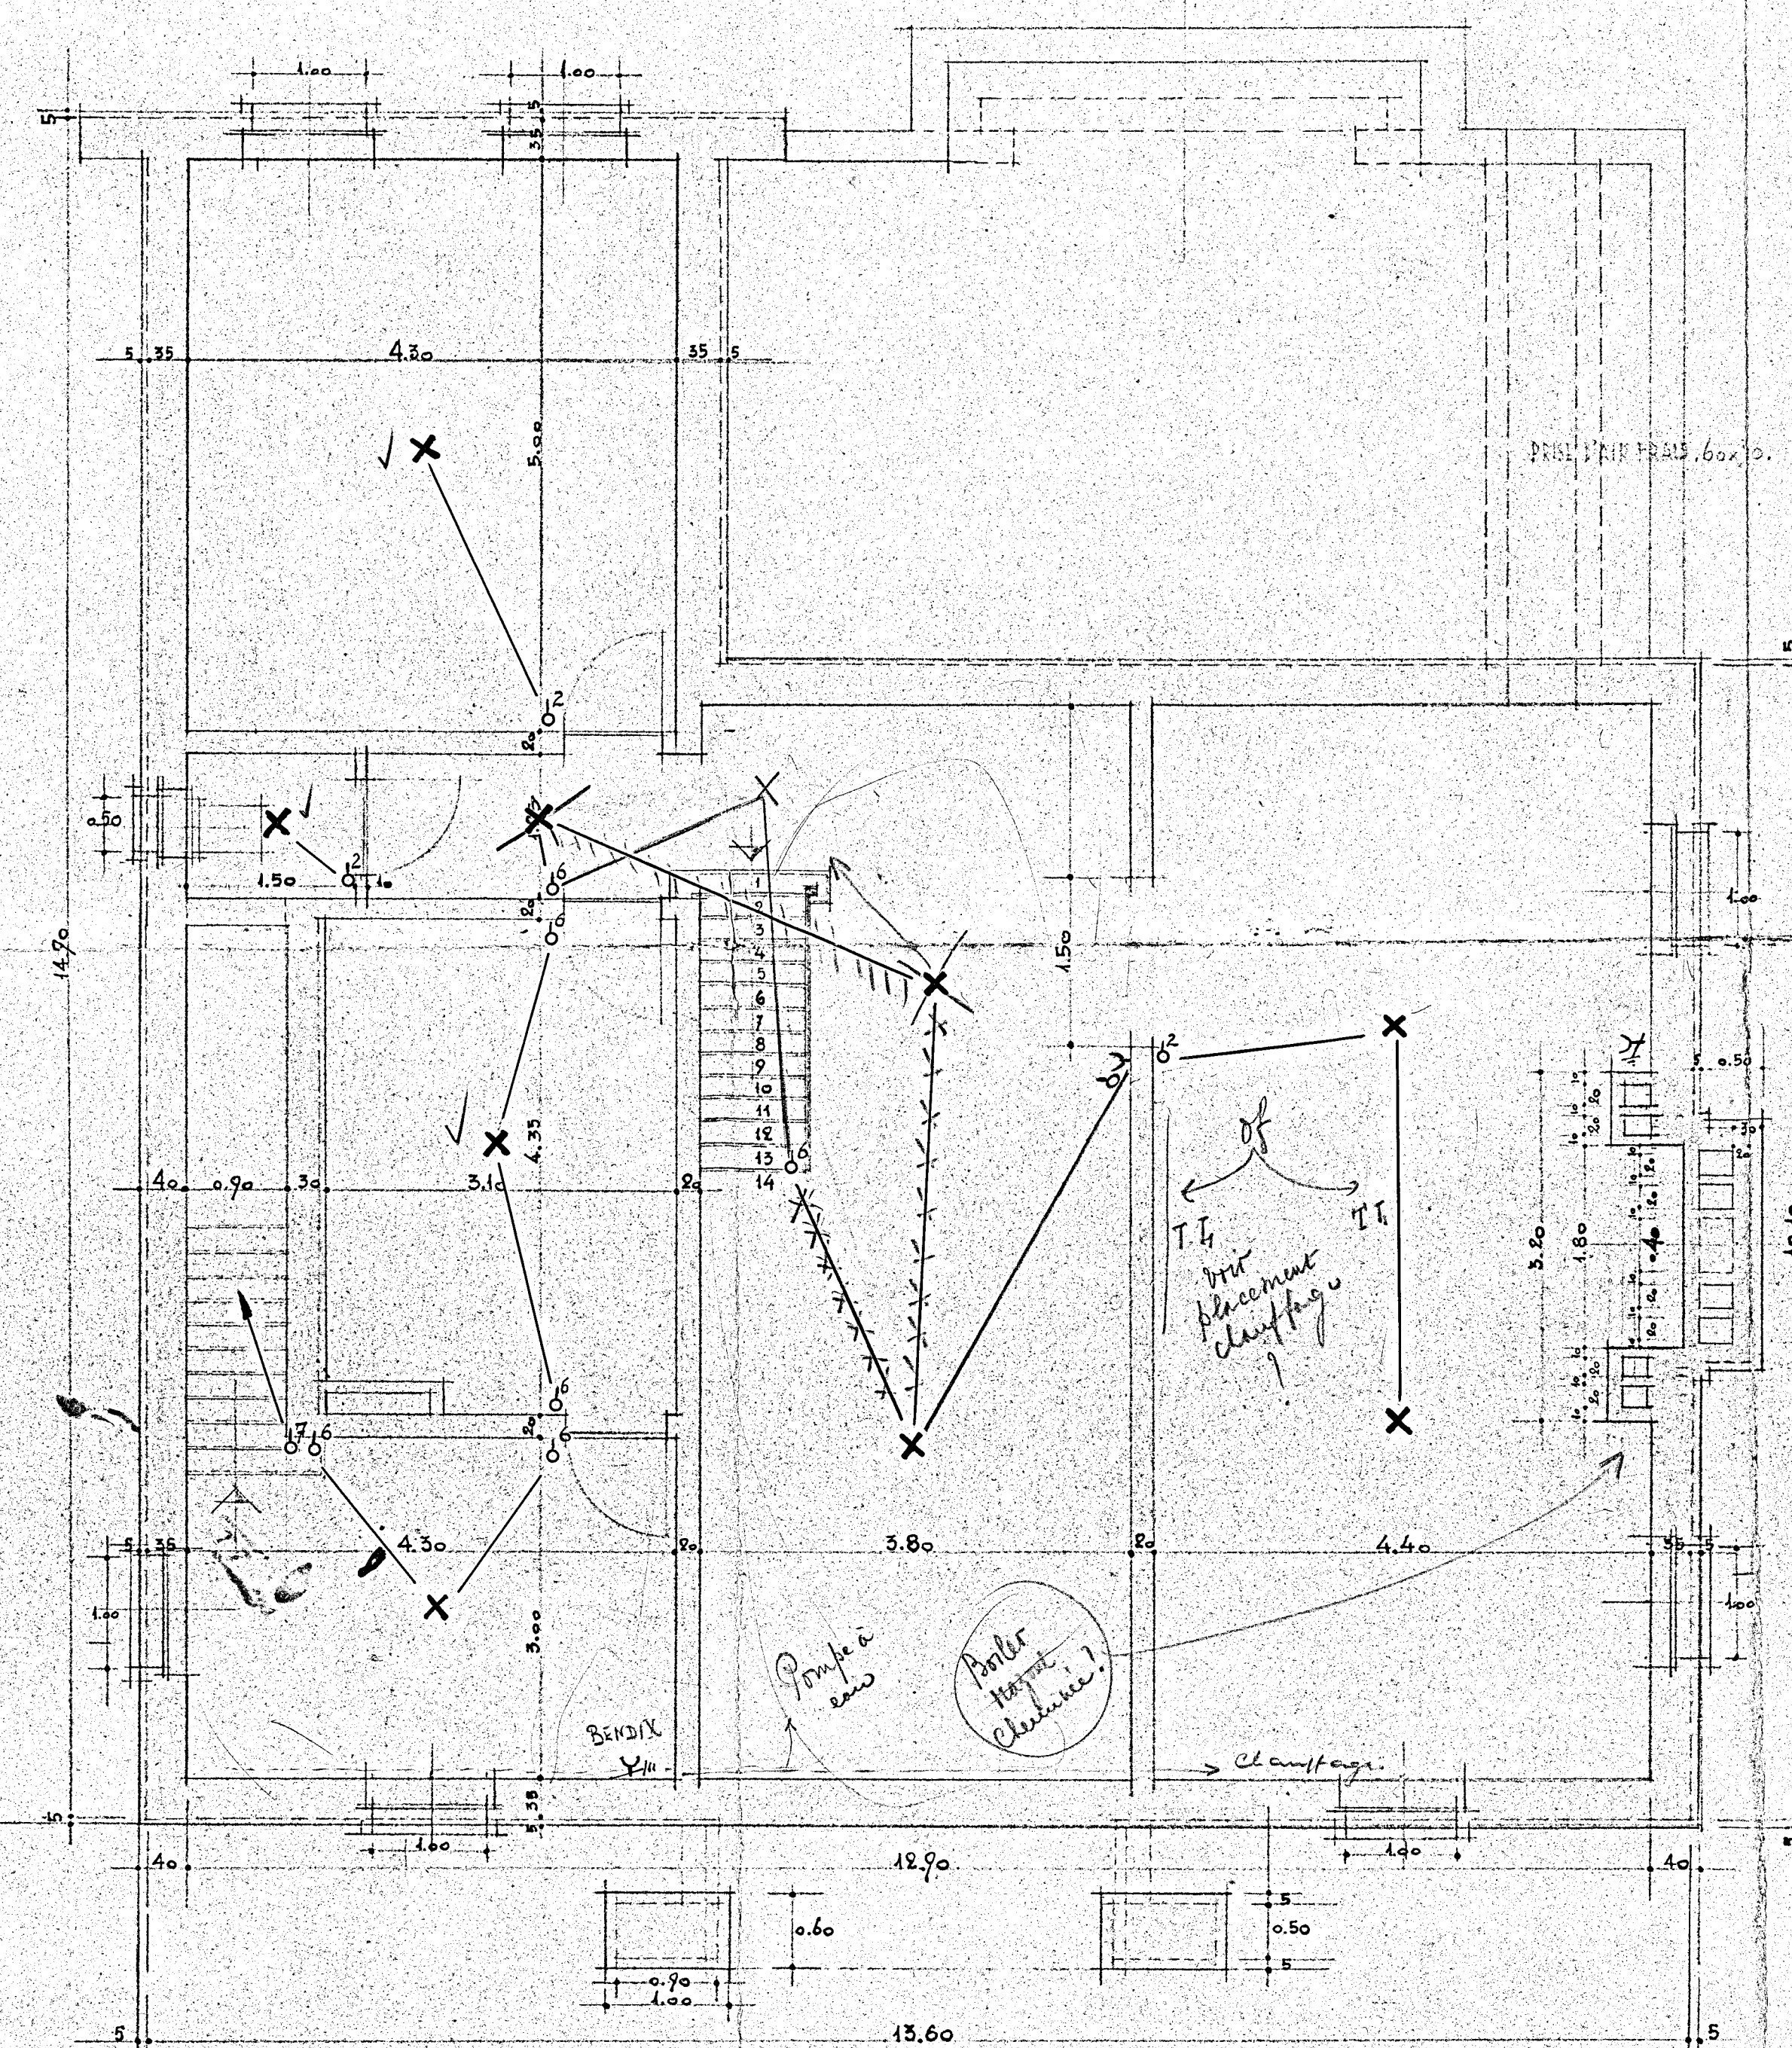

FONDATION

CAVIS

garage

RIZ. DE CHAUSSEE

ITAEI

01 Enceinte schakelaar	— Eenzijdig stopcontact	□ Verdelbord
02 Tweepolige schakelaar	— Stopcontact met aardverbinding	□ Teller
03 Driepolige schakelaar	— Driepolig stopcontact	□ Meterkast
04 Schakelaar 2 aansluitingen	— Vaste Lamp	□ Watermeterkast
05 Schakelaar 2 richtingen	— Aanslamp	□ Waterpomp
07 Omkeerschakelaar	— Lampgroep	