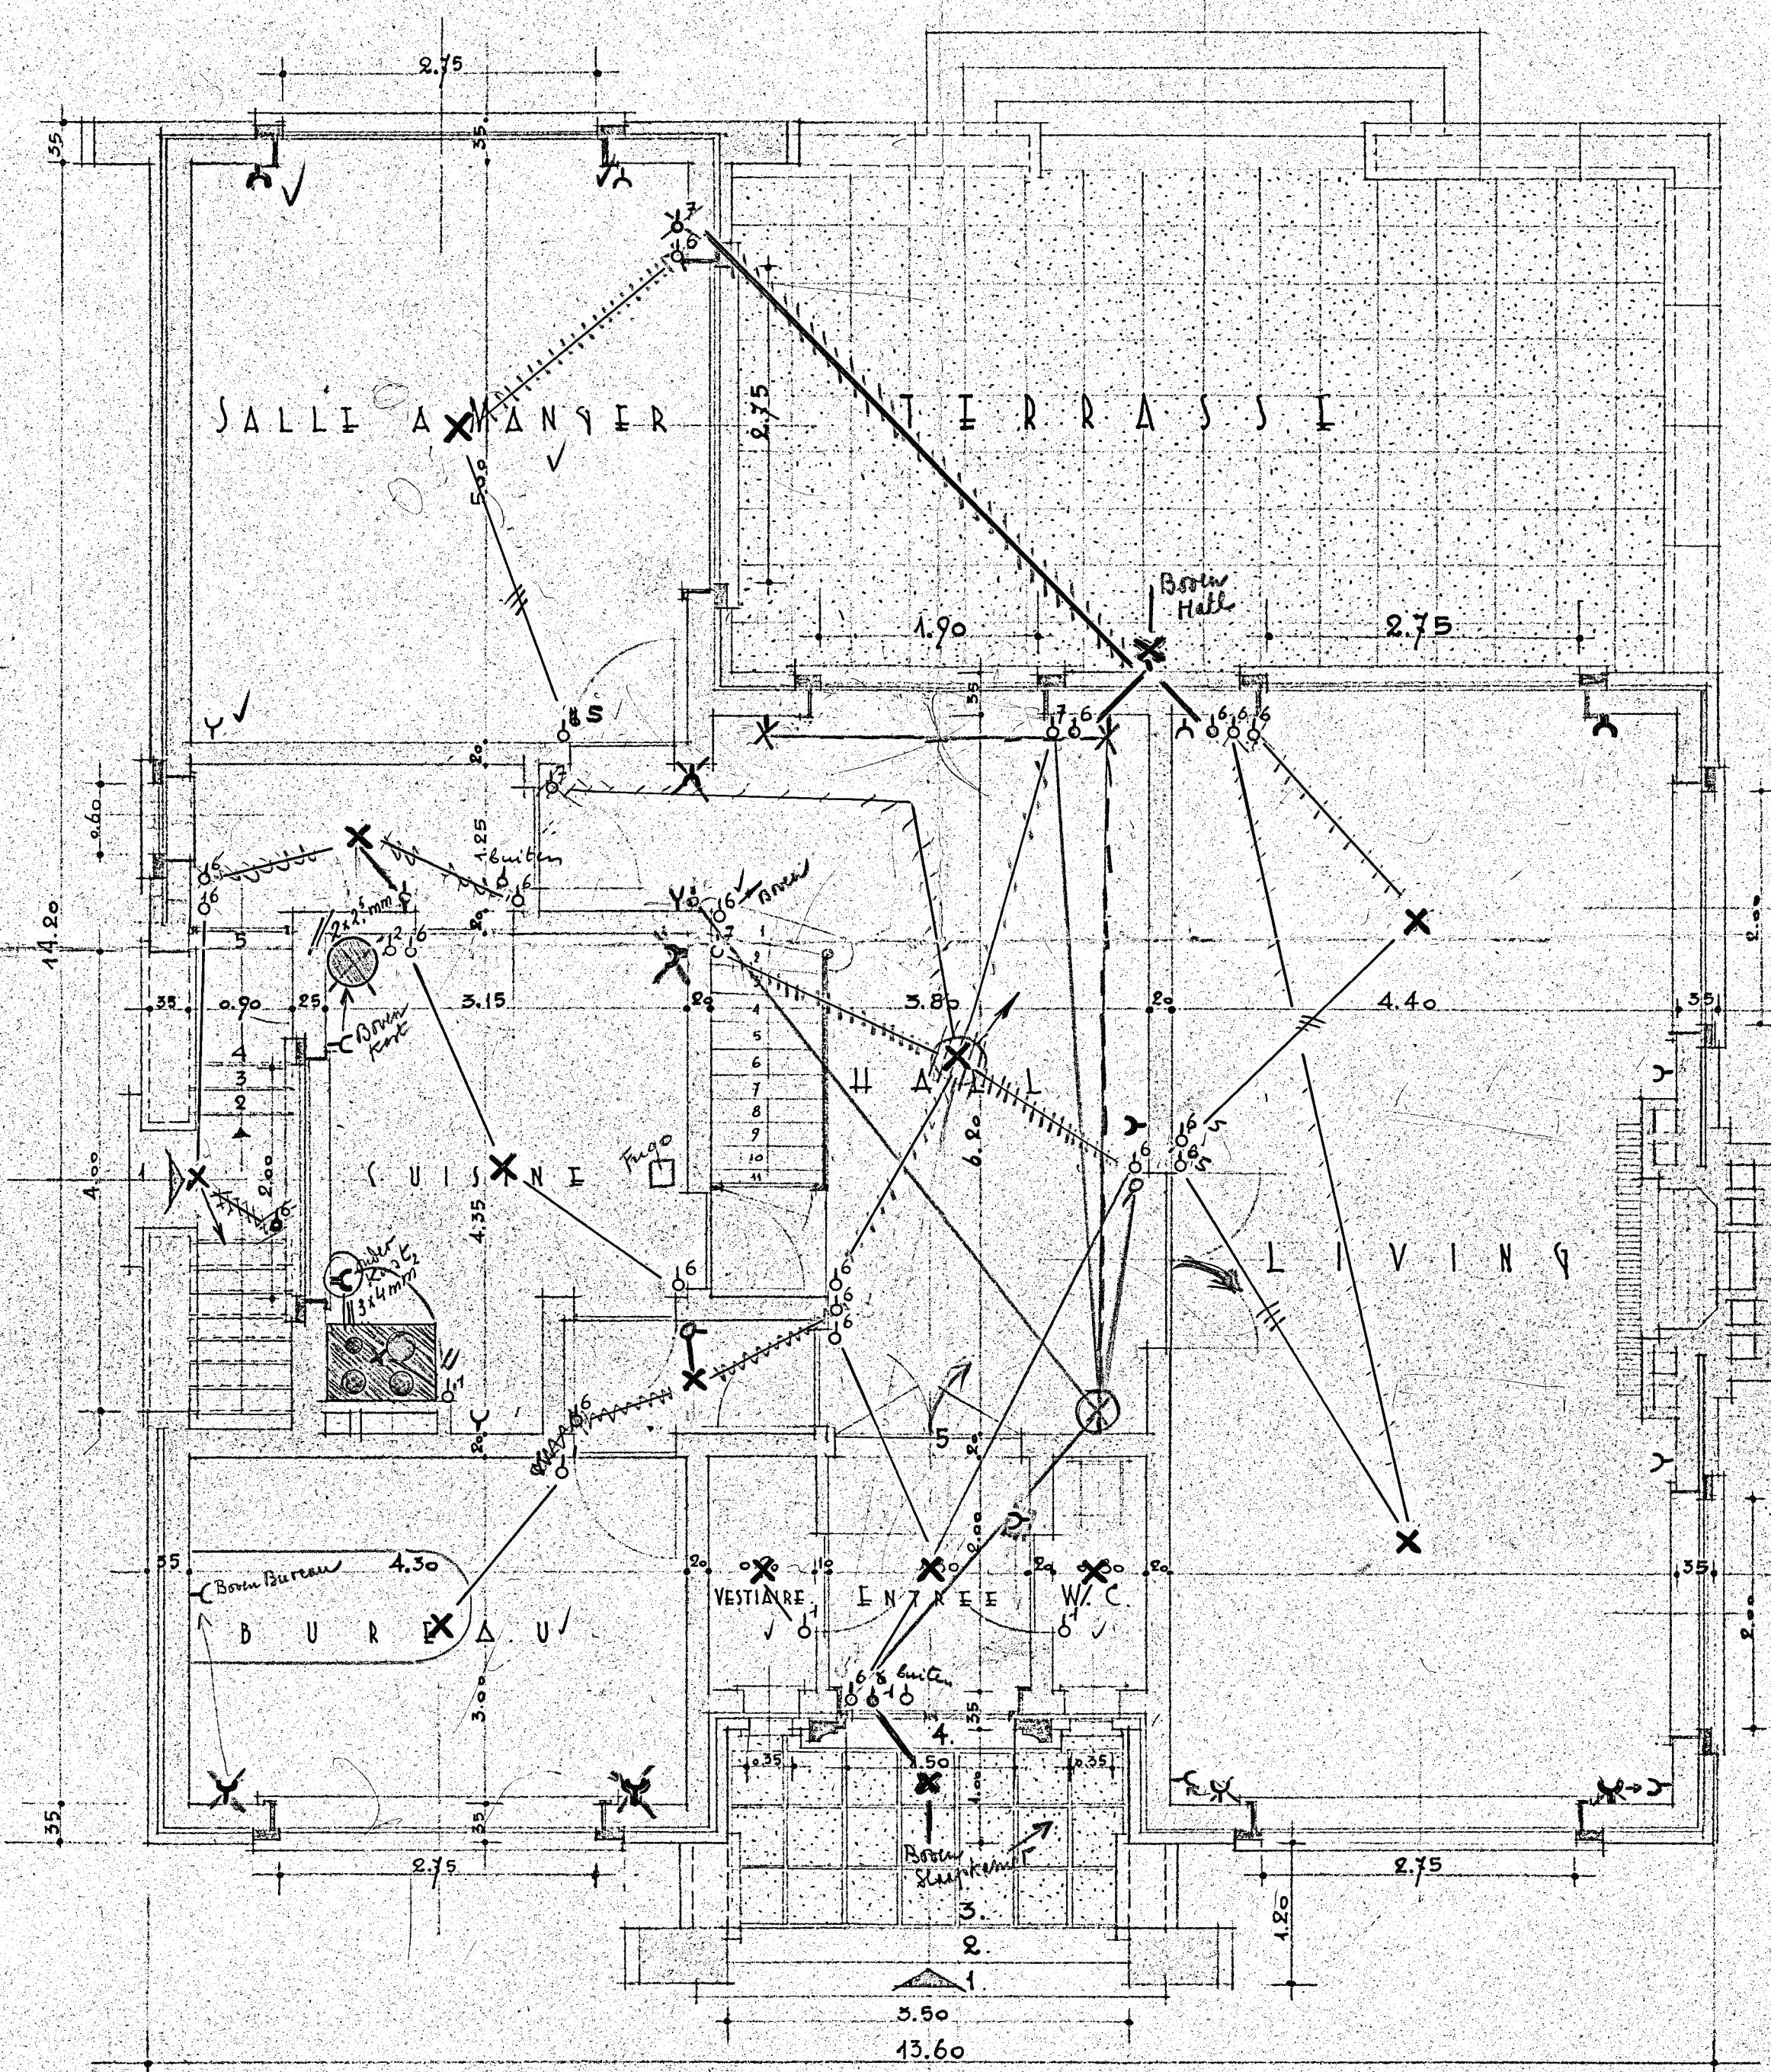

FONDATION

CAVIS

garage

RIZ. DE CHAUSSEE

ITAEI

01 Enceinte schakelaar	— Eenzijdig stopcontact	□ Verdelbord
02 Tweepolige schakelaar	— Stopcontact met aardverbinding	□ Teller
03 Driepolige schakelaar	— Driepolig stopcontact	□ Meterkast
04 Schakelaar 2 aansluitingen	— Vaste Lamp	□ Watermeterkast
05 Schakelaar 2 richtingen	— Aanslamp	□ Waterpomp
07 Omkeerschakelaar	— Lampgroep	