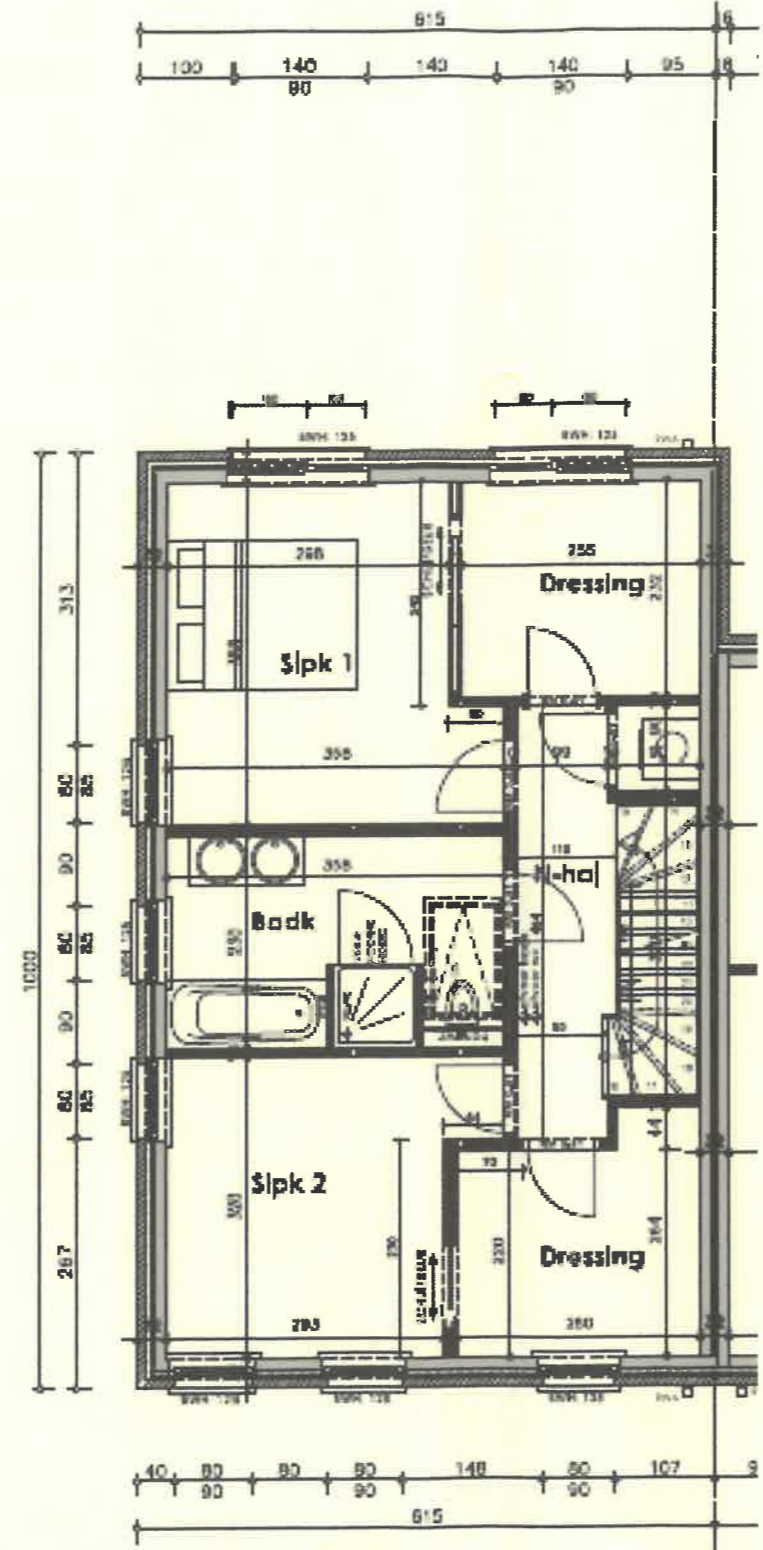

**NOTA BINNENDEUREN:**  
 VENTILATIEOPENING ONDER DEUR VAN 1cm MET UITZONDERING VAN DE DEUREN DIE UITKOMEN IN DE GARAGE  
**NOTA: CV-GAS OP ZOLDER**

Maat: 1:50  
 In: 1:10  
 Netto opp.: 61.00 m²

# Gelijkvloers

**NOTA BINNENDEUREN:**  
 VENTILATIEOPENING ONDER DEUR VAN 1cm

Maat: 1:50  
 In: 1:10

**NOTA BINNENDEUREN:**  
**VENTILATIEOPENING ONDER DEUR VAN 1cm**

Klantnr.: 16146  
 lofnr.: 112

**NO. VEN**