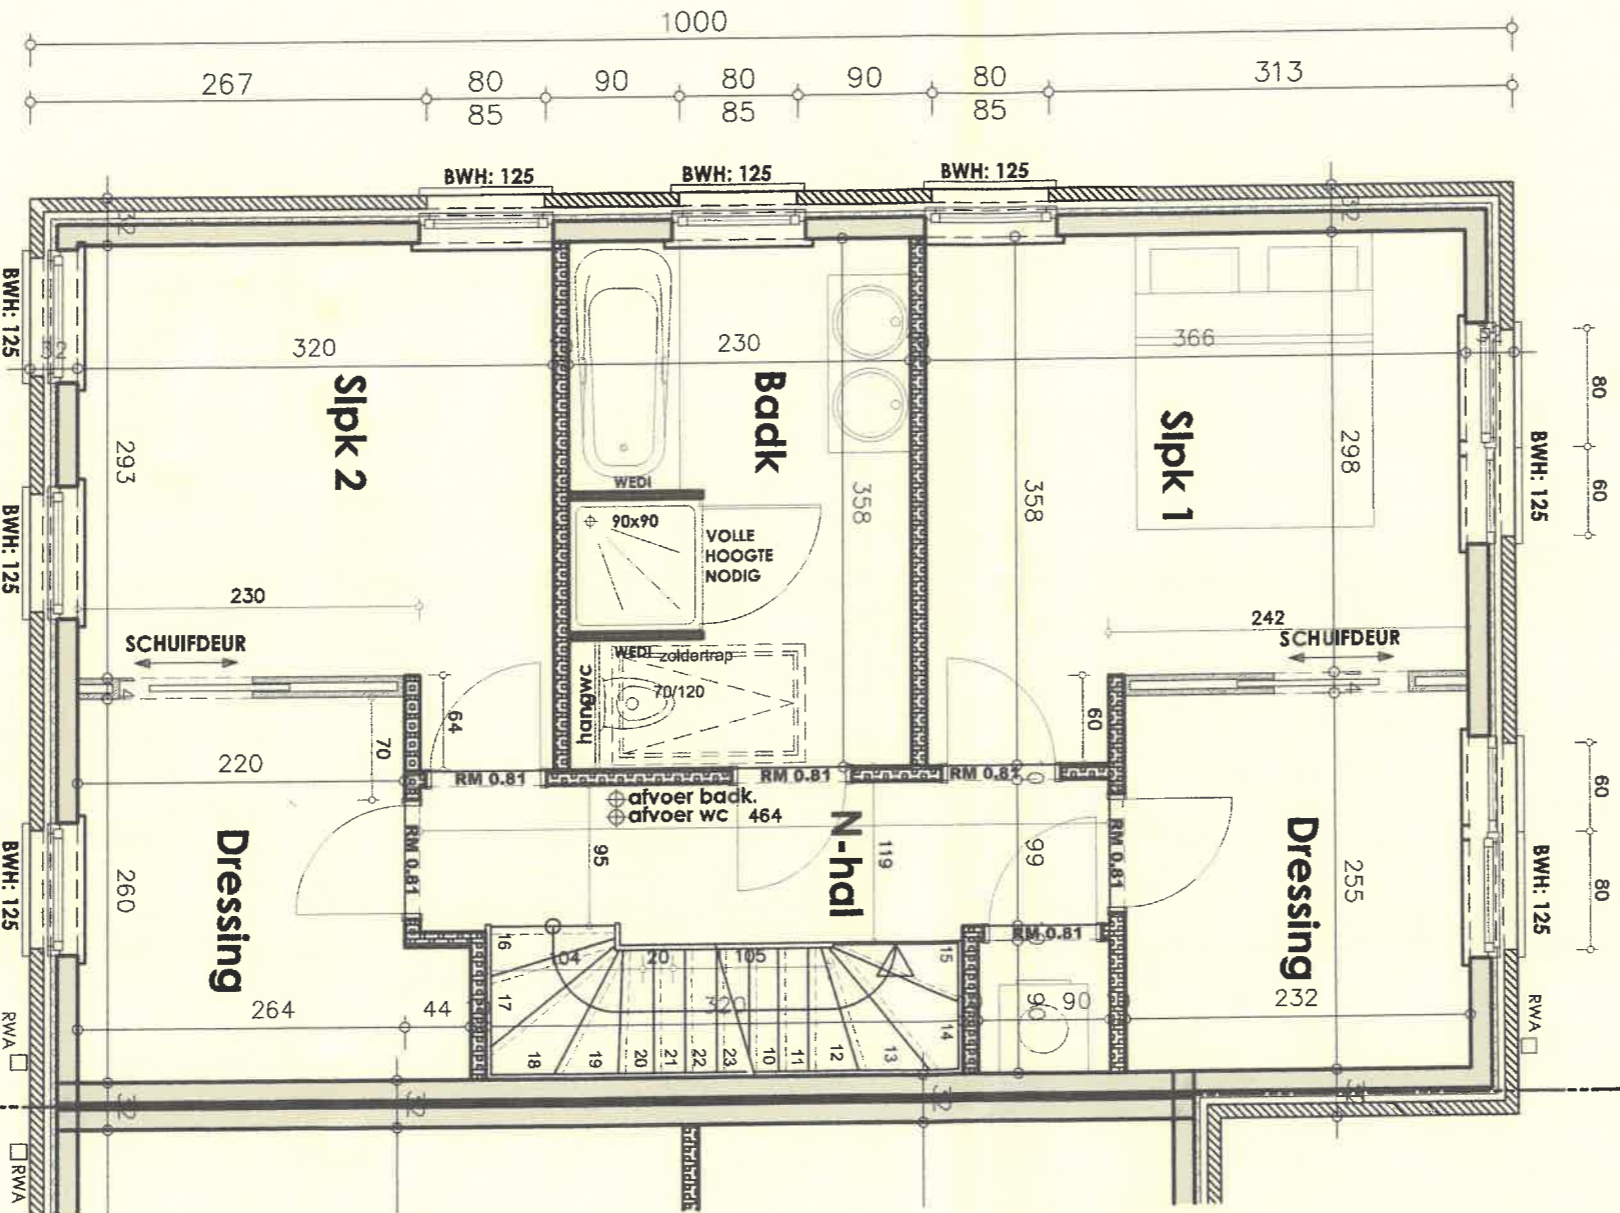

**NOTA BINNENDEUREN:**  
 VENTILATIEOPENING ONDER DEUR VAN 1cm MET UITZONDERING VAN DE DEUREN DIE UITKOMEN IN DE GARAGE  
**NOTA: CV-GAS OP ZOLDER**

Maat: 1:50  
 In: 1:10  
 Netto opp.: 61.00 m²

# Gelijkvloers

**NOTA BINNENDEUREN:**  
 VENTILATIEOPENING ONDER DEUR VAN 1cm

Maat: 1:50  
 In: 1:10

**NOTA BINNENDEUREN:**  
**VENTILATIEOPENING ONDER DEUR VAN 1cm**

Klantnr.: 16146  
 lofnr.: 112

**NO. VEN**