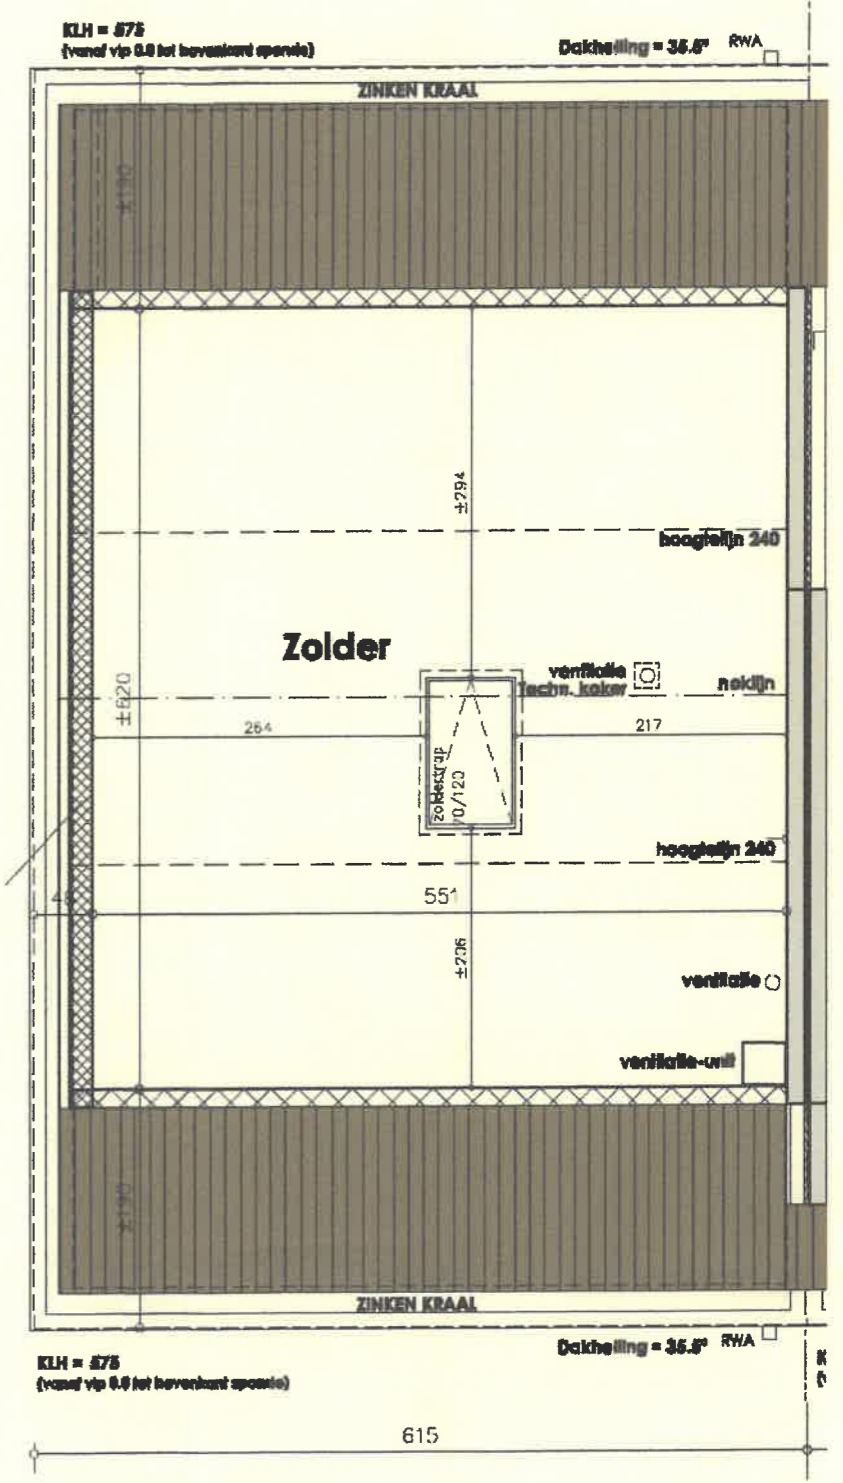

**NOTA BINNENDEUREN:**  
 VENTILATIEOPENING ONDER DEUR VAN 1cm MET UITZONDERING VAN DE DEUREN DIE UITKOMEN IN DE GARAGE  
**NOTA: CV-GAS OP ZOLDER**

Maat: 1:50  
 In: 1:10  
 Netto opp.: 61.00 m²

# Gelijkvloers

**NOTA BINNENDEUREN:**  
 VENTILATIEOPENING ONDER DEUR VAN 1cm

Maat: 1:50  
 In: 1:10

**NOTA BINNENDEUREN:**  
**VENTILATIEOPENING ONDER DEUR VAN 1cm**

Klantnr.: 16146  
 lofnr.: 112

**NO. VEN**