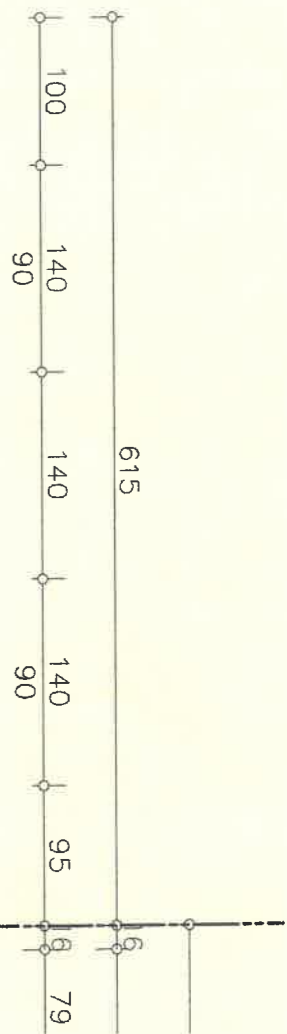

**NOTA BINNENDEUREN:**  
 VENTILATIEOPENING ONDER DEUR VAN 1cm MET UITZONDERING VAN DE DEUREN DIE UITKOMEN IN DE GARAGE  
**NOTA: CV-GAS OP ZOLDER**

Maat: 1:50  
 In: 1:10  
 Netto opp.: 61.00 m²

# Gelijkvloers

**NOTA BINNENDEUREN:**  
 VENTILATIEOPENING ONDER DEUR VAN 1cm

Maat: 1:50  
 In: 1:10

**NOTA BINNENDEUREN:**  
**VENTILATIEOPENING ONDER DEUR VAN 1cm**

Klantnr.: 16146  
 lofnr.: 112

**NO. VEN**