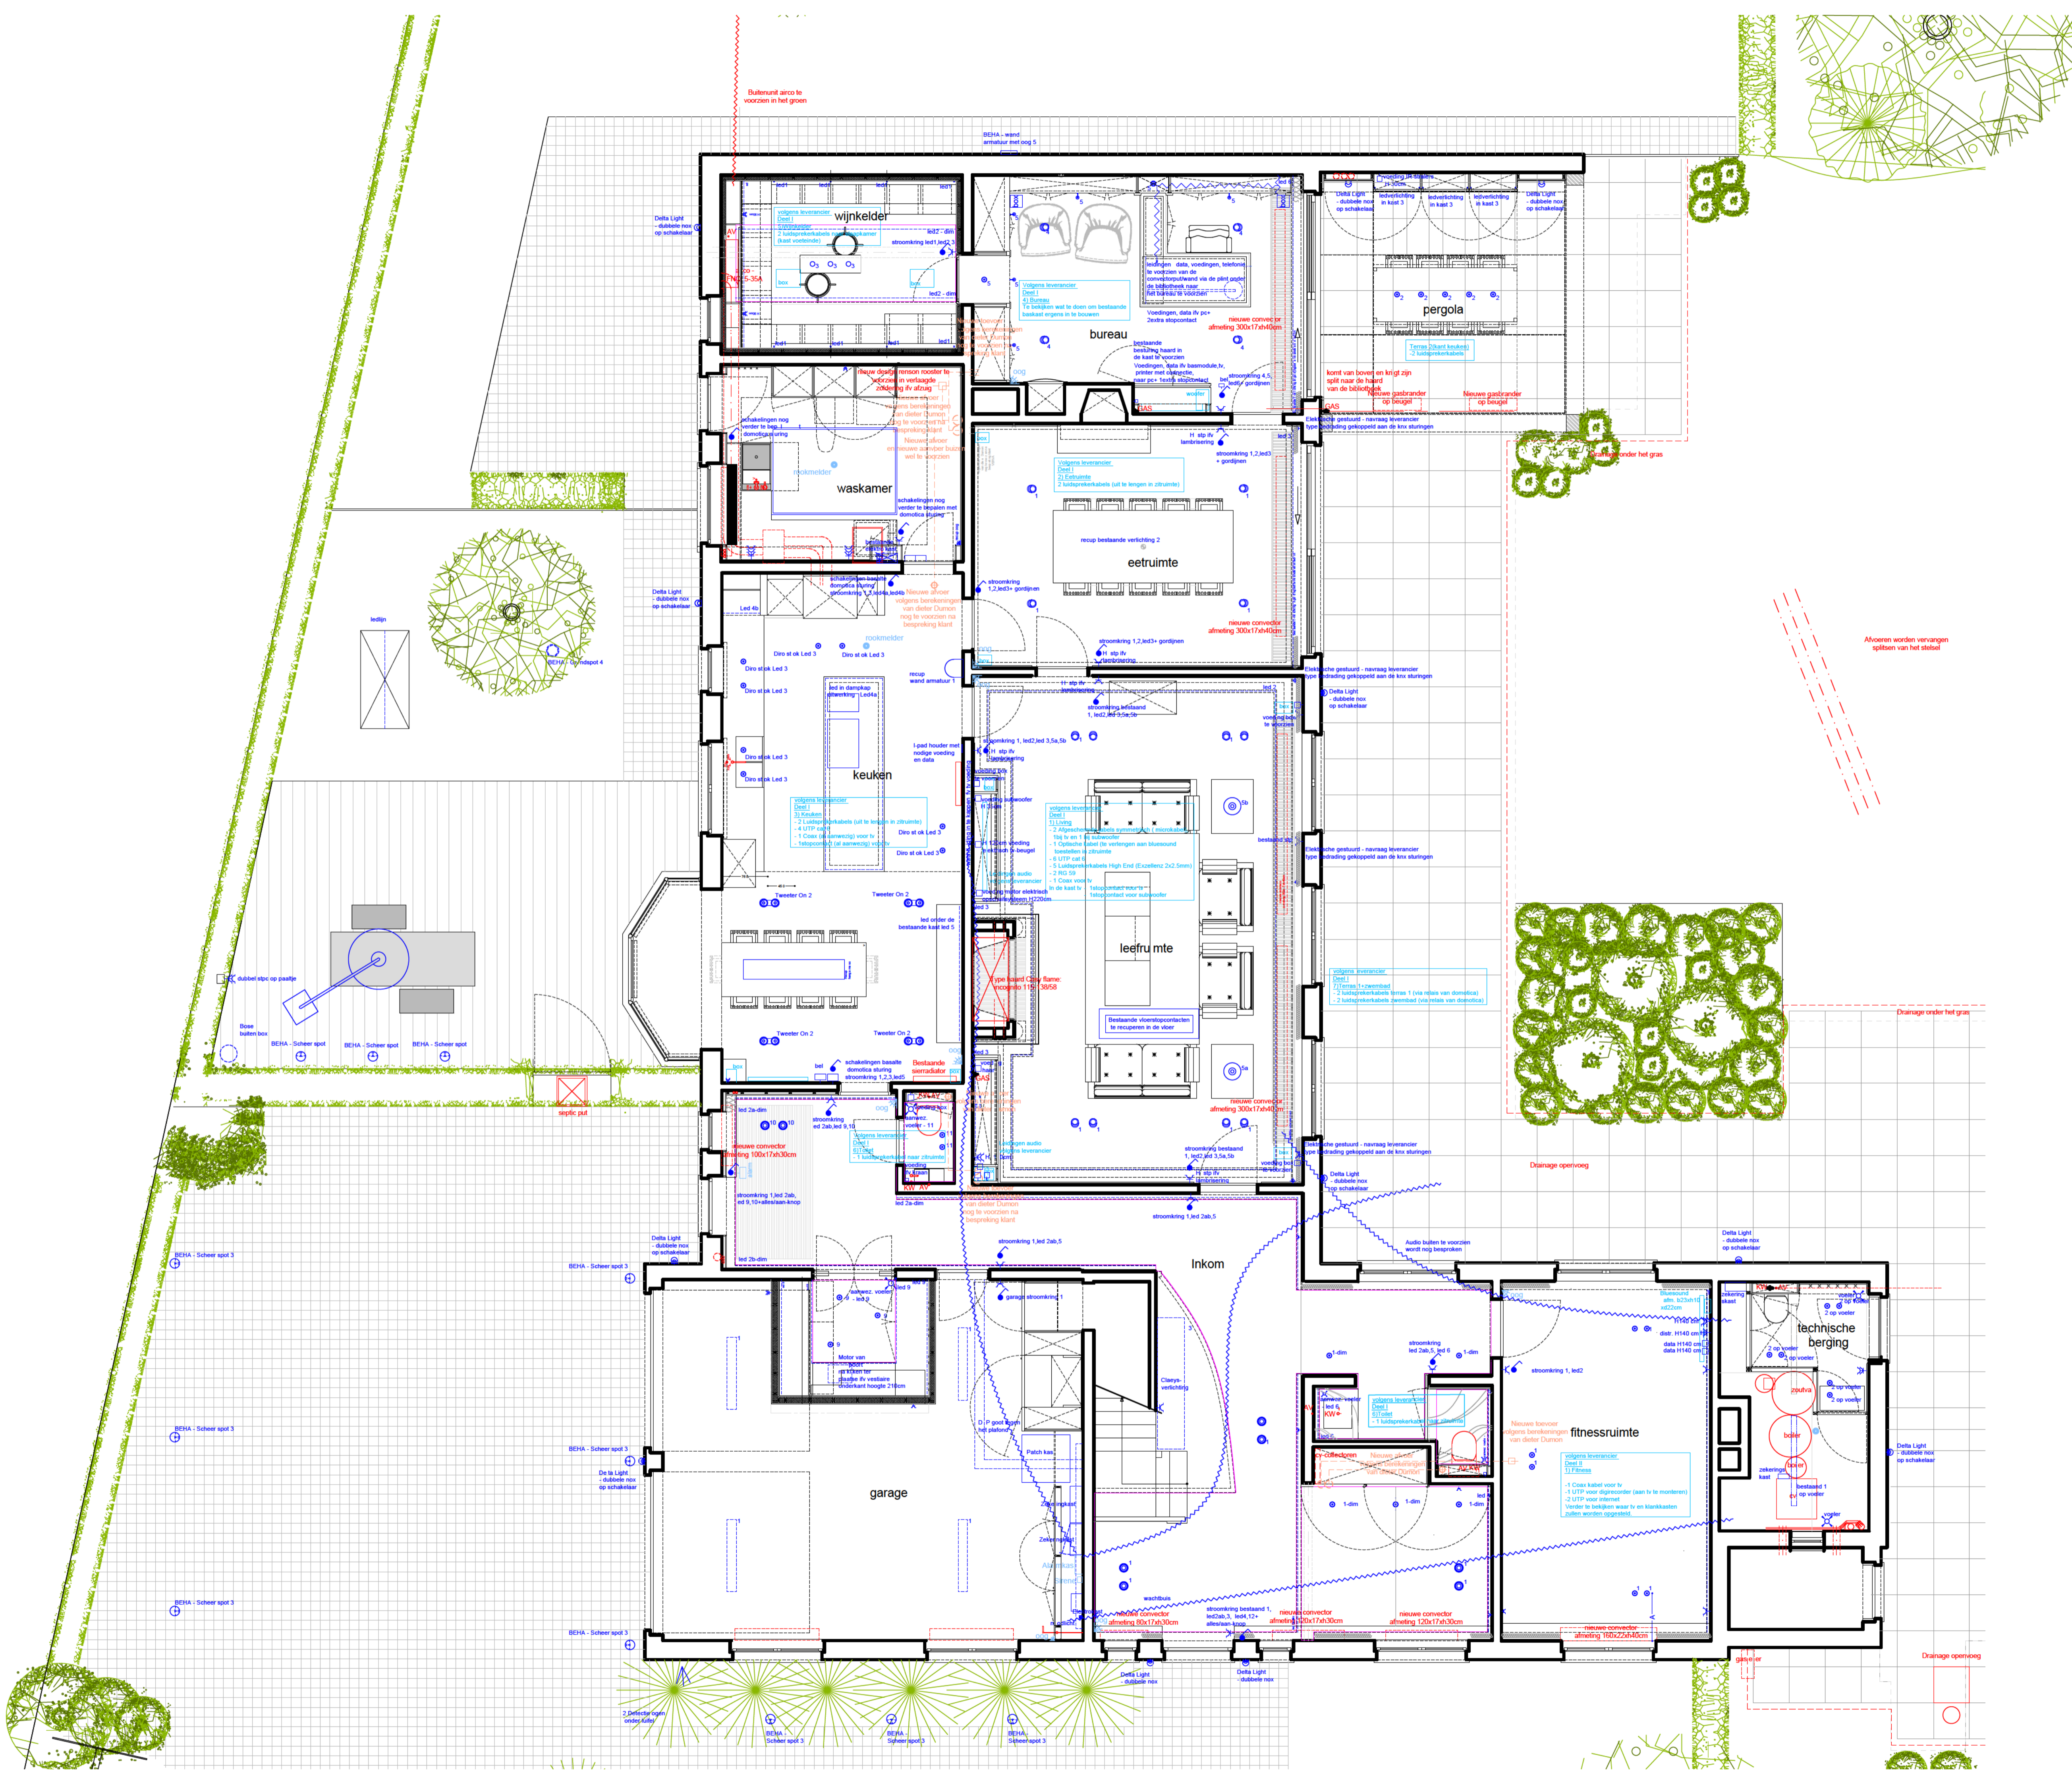

- enkel stopcontact
- dubbel stopcontact
- 3-dubbel stopcontact
- voeding toestellen
- schakelaar
- schakelaar met verklikkerlicht
- distributie
- telefoon
- parlofoon met videoscherm
- inbouwbox
- voeding 220v
- spotverlichting 12v
- wandarmatuur
- wandarmatuur inbouw
- TL-verlichting
- led-nacht verlichting
- dubbel geïsoleerd stopcontact buiten
- dubbel vloerstopcontact
- vloervoeding boxen
- voeding elektrische gordijnen
- voeding elektrische rolluiken
- alarmoog
- aanwezigheidsvoeler
- Warm water toevoer
- Afvoer sanitair
- Koud water toevoer
- Gasttoevoer

Alle afmetingen op de plannen zijn informatie en dienen volgens de uitvoering ter plaatse nagekeken te worden.
 Bij afwijkingen graag dit door te geven zodat de aanpassingen kunnen voorzien worden ivf de conceptplannen
 Alle technieken zijn ivf de inrichtingswerken
 Deze dienen nagekeken te worden door de uitvoerder volgens technische haalbaarheid
 In kader daarvan dienen alle nodige voorzorgen doorgevoerd te worden

INTERIEURBURO PEDRO VERHUE bvba

ism Ingenieur

ism met Architect

As-buitplan
Gelijkvloers

Plannummer / 1/1
Schaal / 1:50
Getekend / 01 juni 2017

Totaalrealisaties : ontwerp & coördinatie