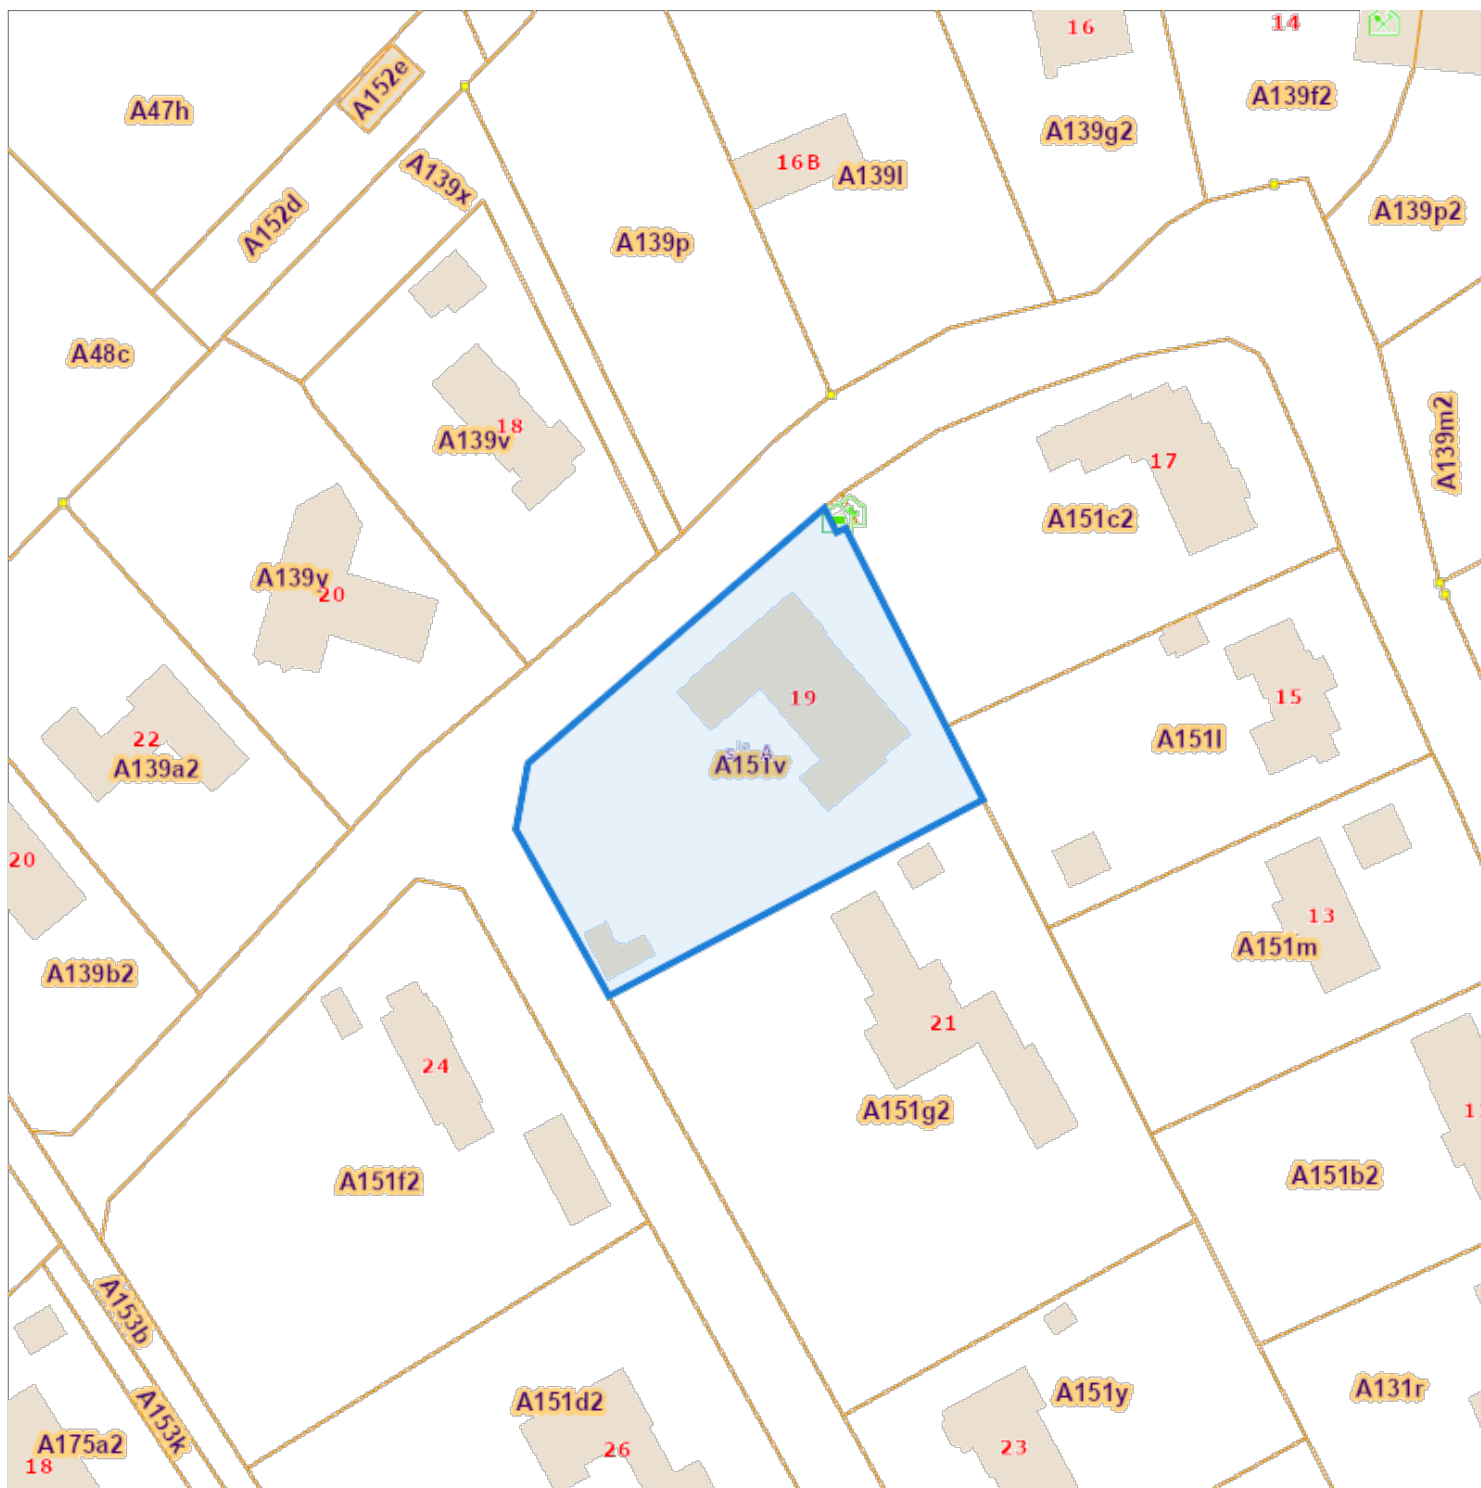

Opzoeking kadaster

Meest recente toestand

Referentie van het dossier: 20-02-2894/008

Percelen:

Schaal: 1:1000

Capakey	Adres	Geïdentificeerd door
44015A0151/00V000	Lindenpark 19, 9830 Deurle	Capakey

De AAPD, producent van de databank waarin deze gegevens zijn opgenomen, aanvaardt de intellectuele eigendomsrechten vermeld in de wet van 30 juni 1994 betreffende het auteursrecht en de naburige rechten.