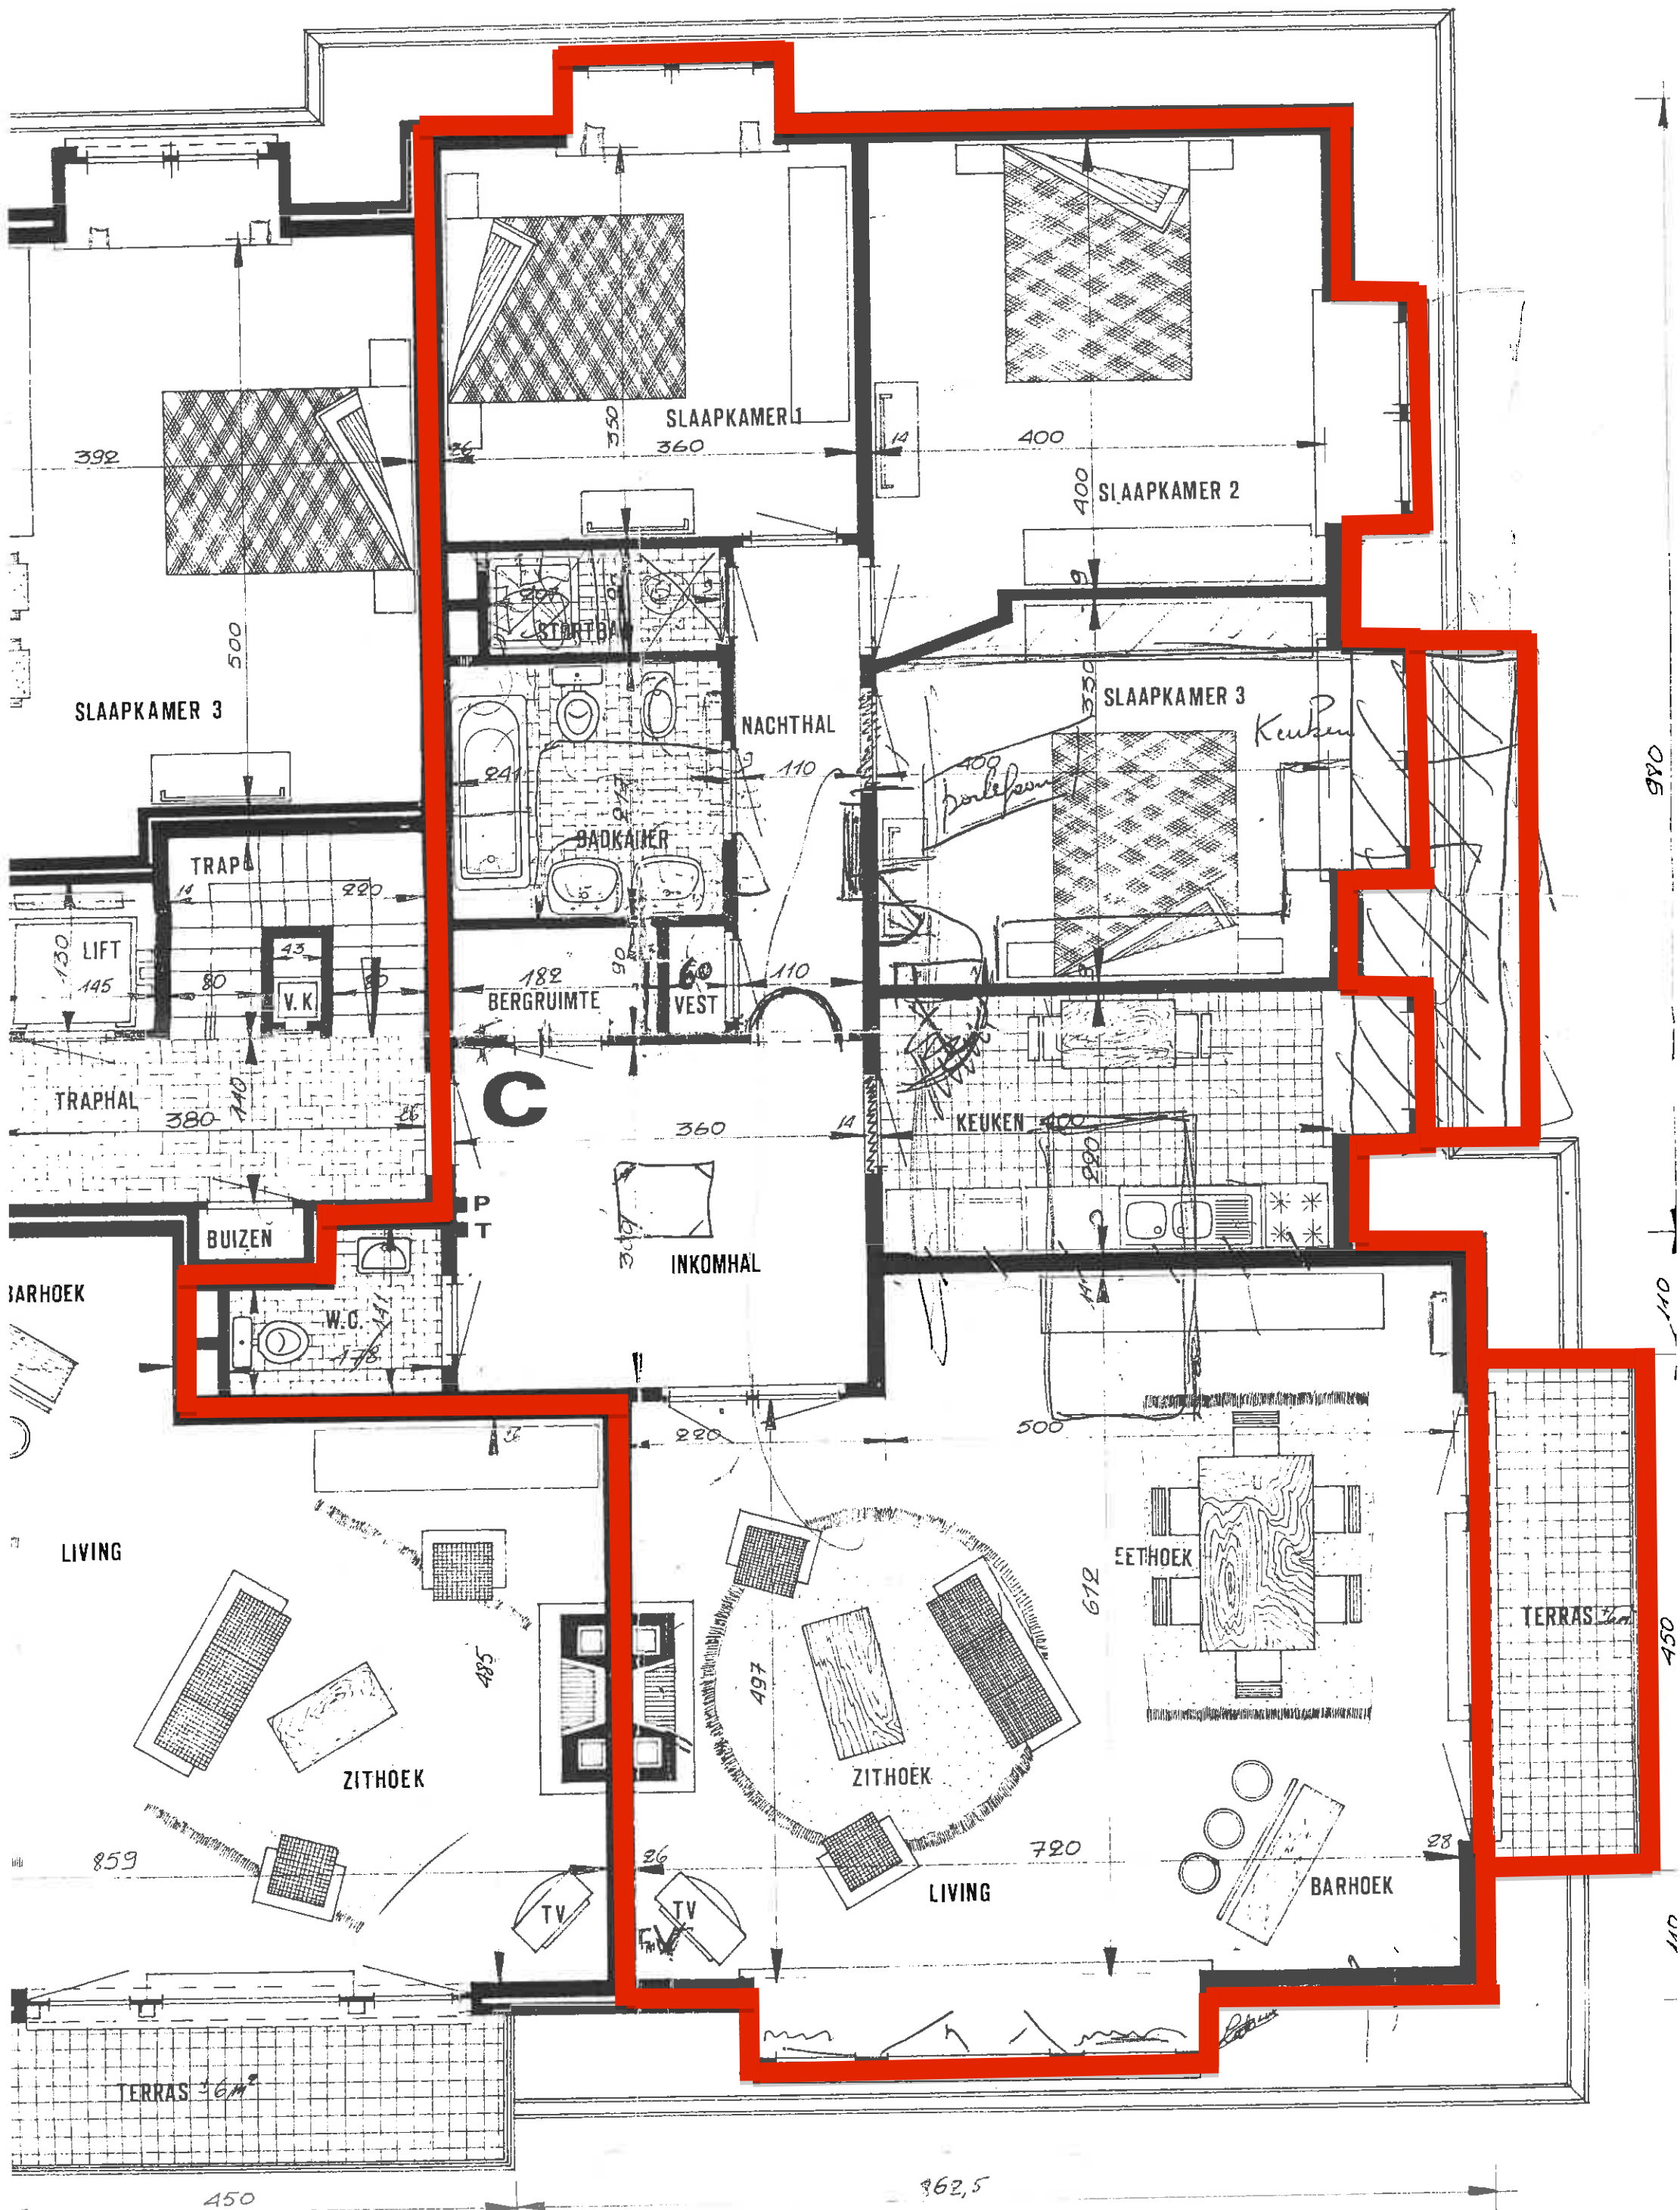

470

830

392

SLAAPKAMER 1

360

SLAAPKAMER 2

SLAAPKAMER 3

SLAAPKAMER 3

TRAP

NACHTHAL

STADTBA

BADKAMER

KEUKEN

LIFT

V.K.

BERGRUIMTE