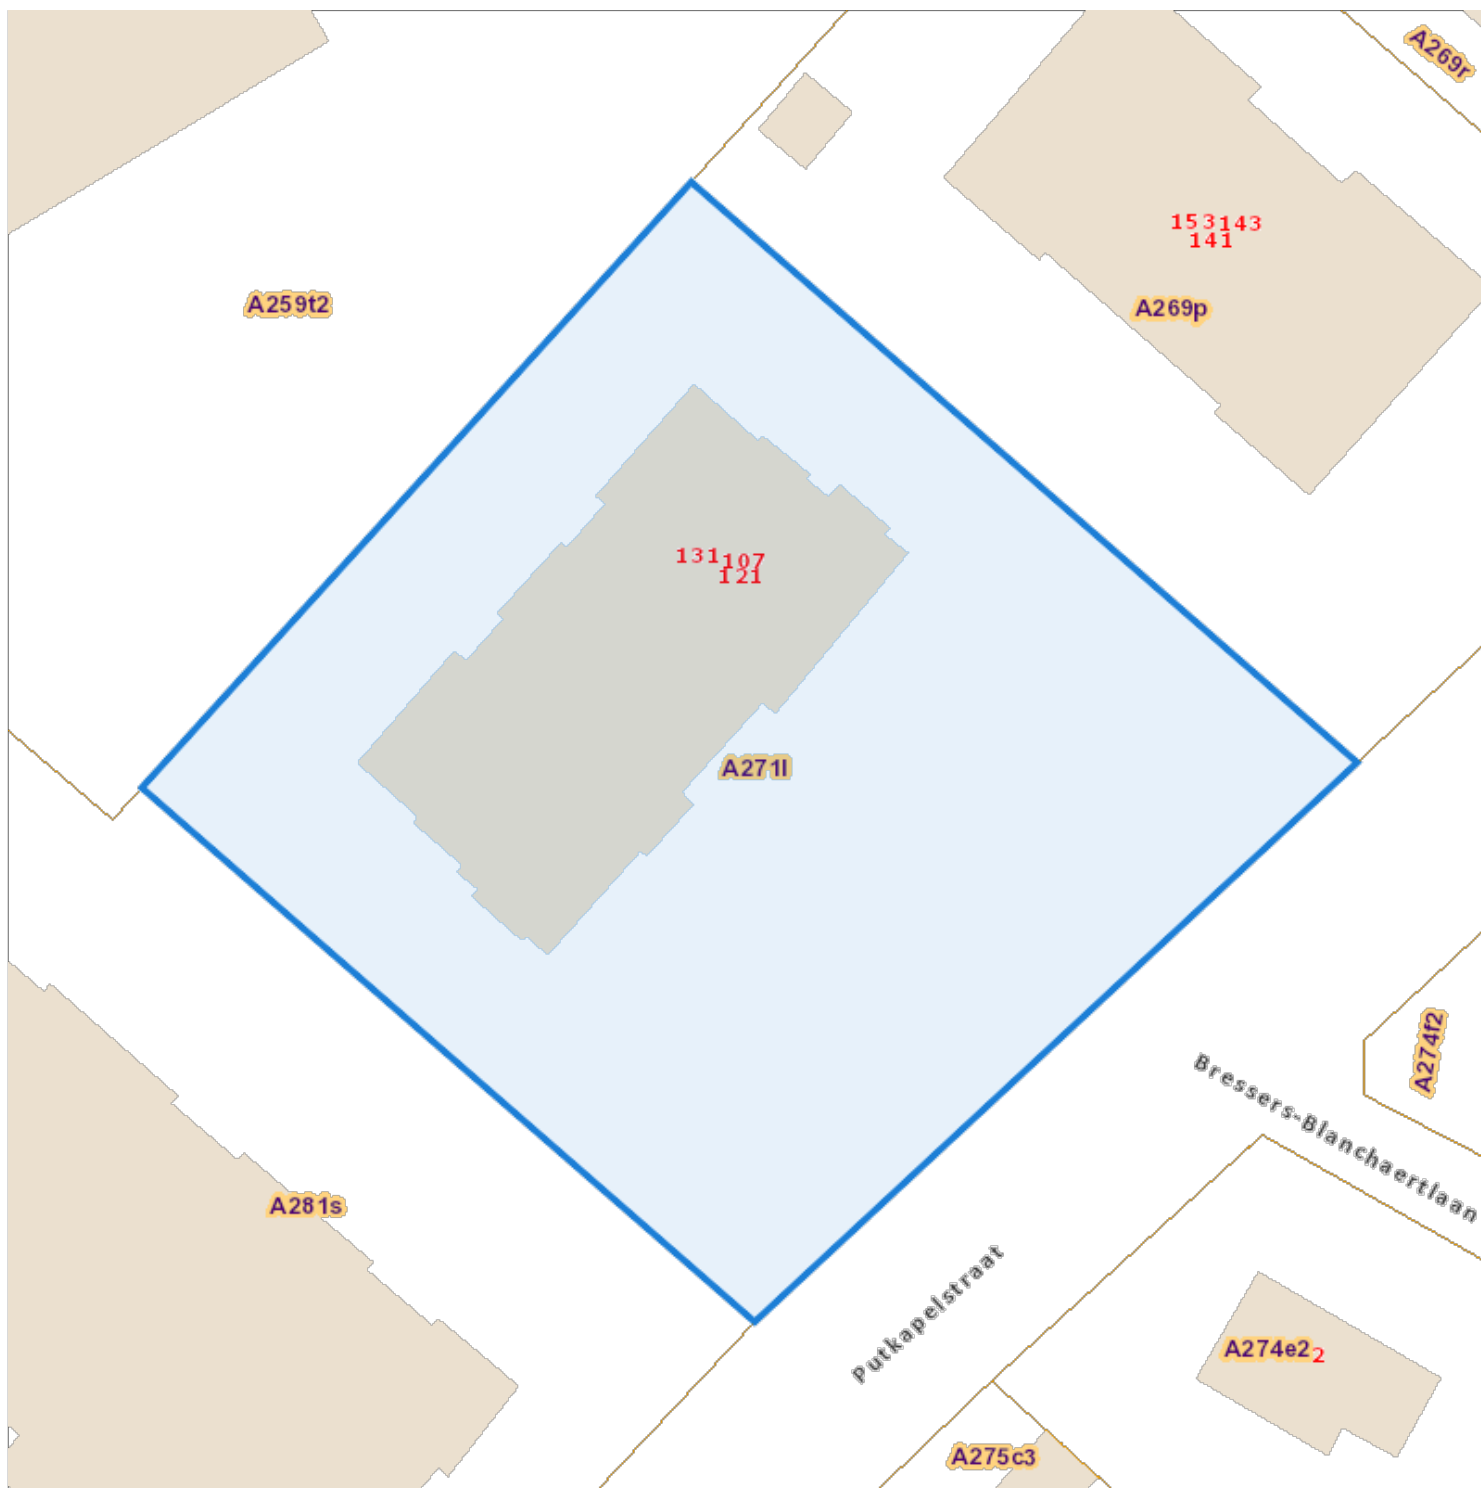

## Meest recente toestand

Referentie van het dossier: 19-00-6645/001

Percelen:

Schaal: 1:500

Capakey	Adres	Geïdentificeerd door
44062A0271/00L000	Putkapelstraat 135(A3/C4/K4C-G12), 9000 Sint-Denijs-Westrem	Capakey