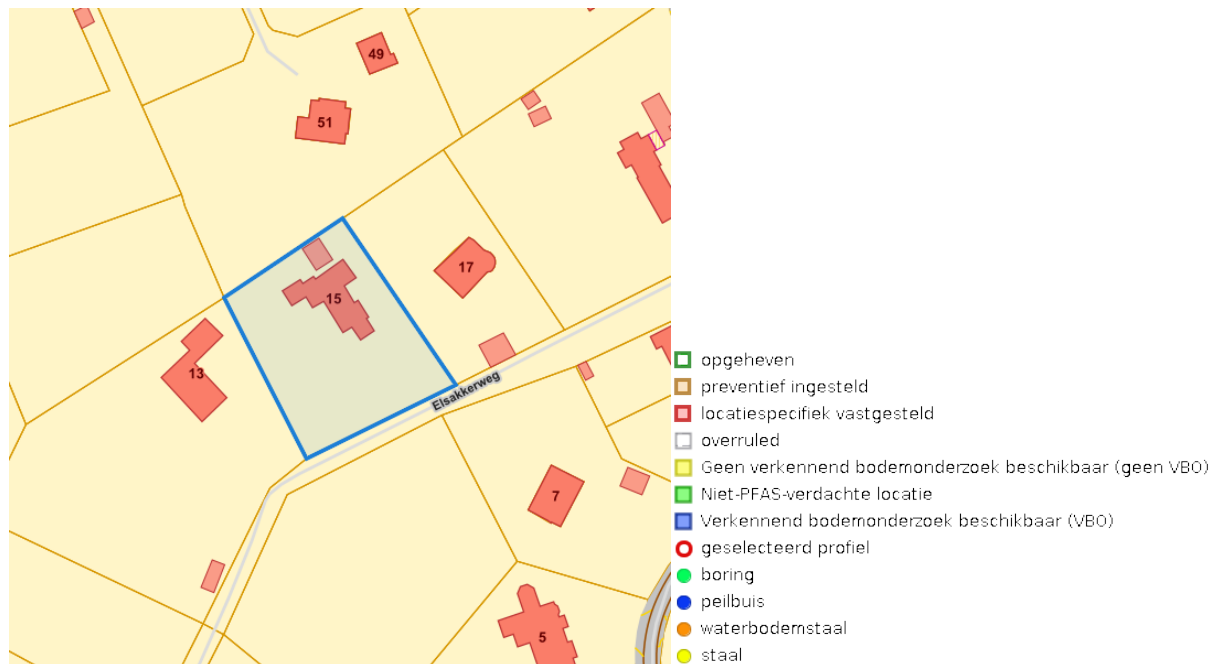

Eikeldreef 15, 9830 Sint-Martens-Latem

PFAS