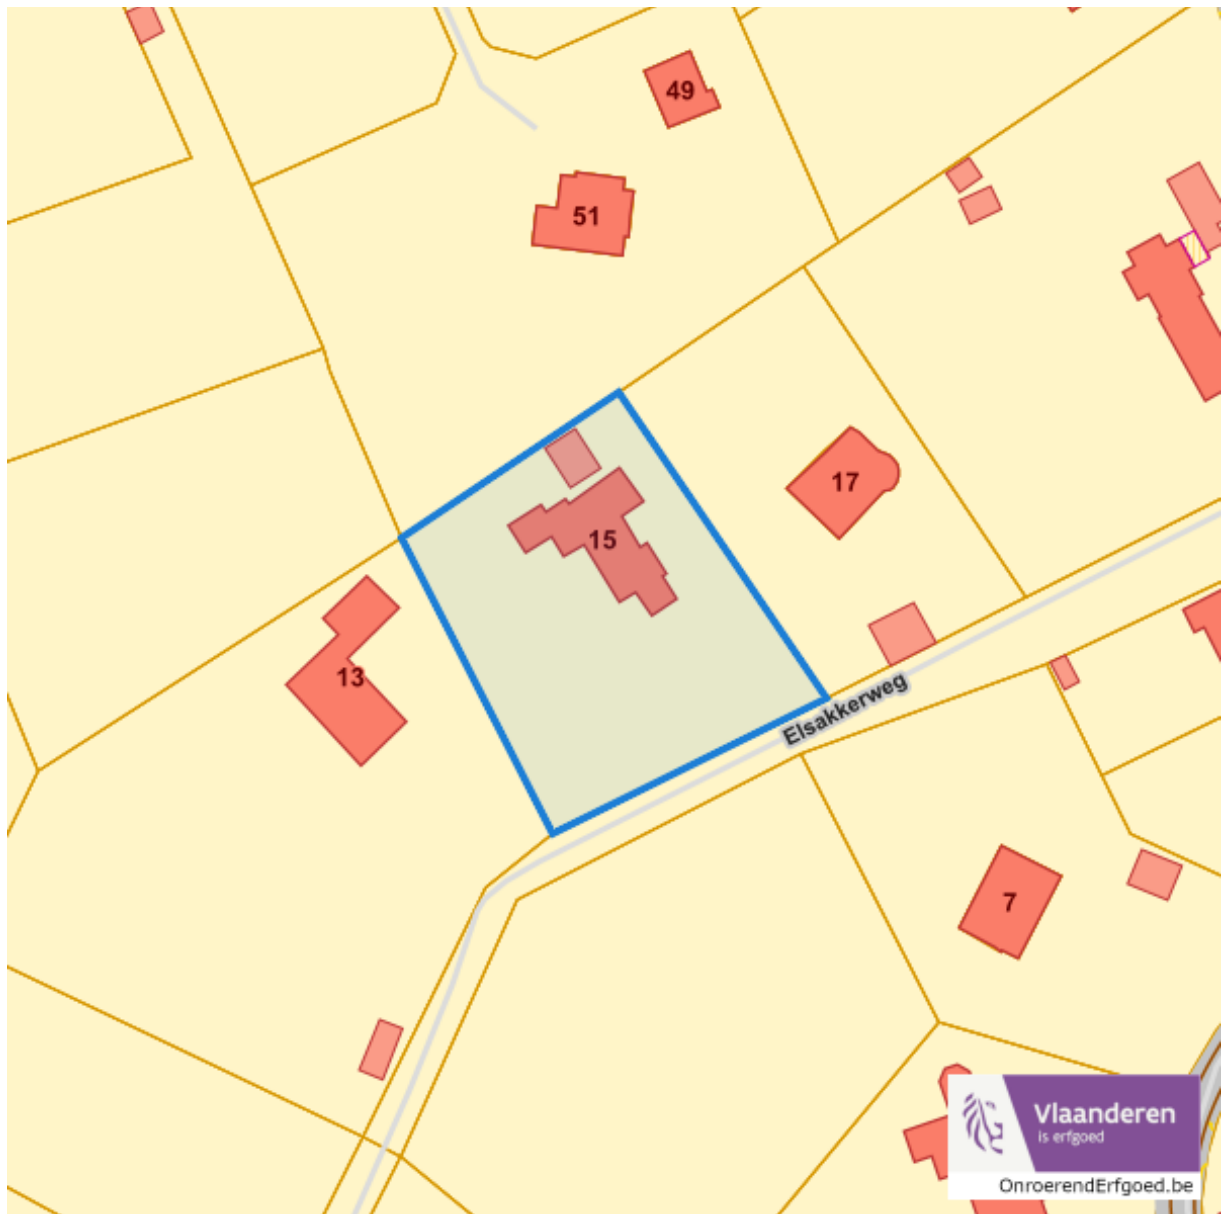

Unesco werelderfgoed

Dossier: 000-17812/004