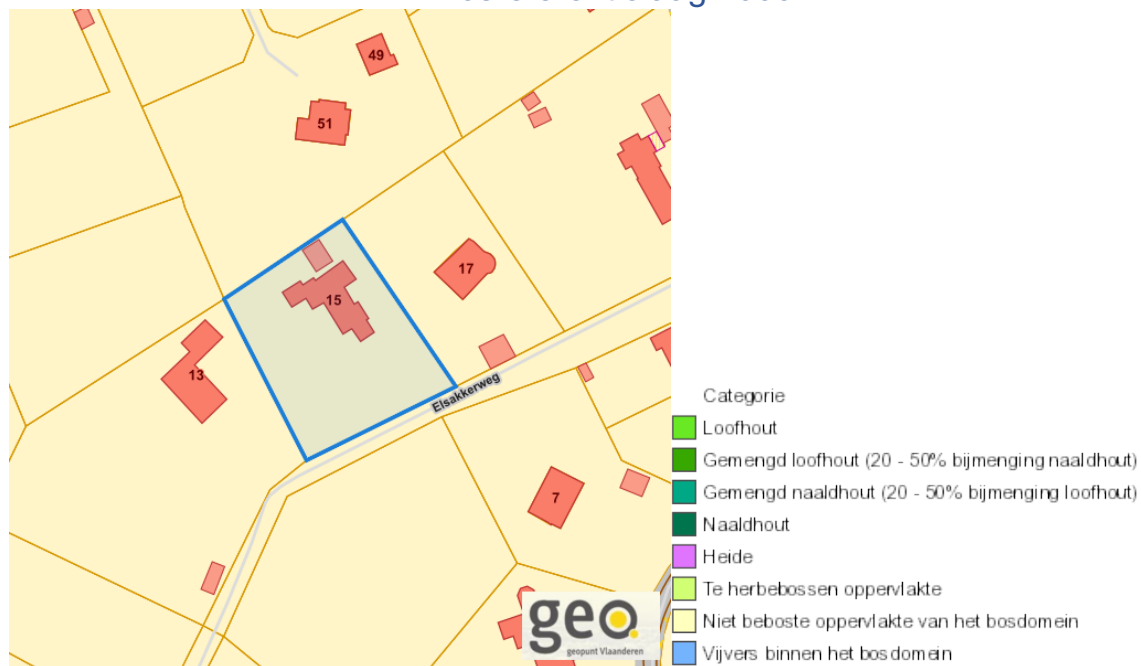

Natuur

Bosreferentielaag 2000