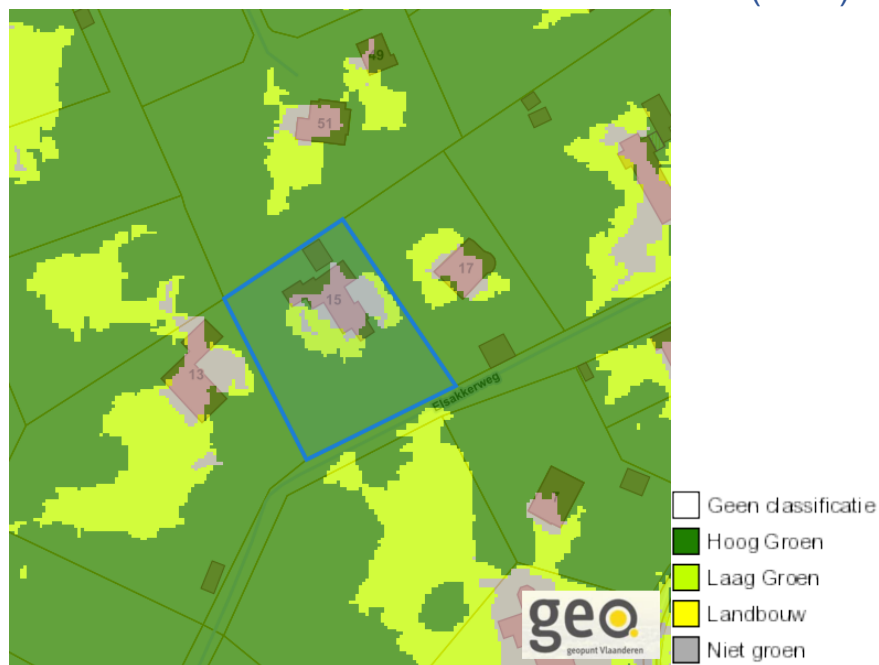

Groenkaart Vlaanderen (2021)

Dossier: 000-17812/004