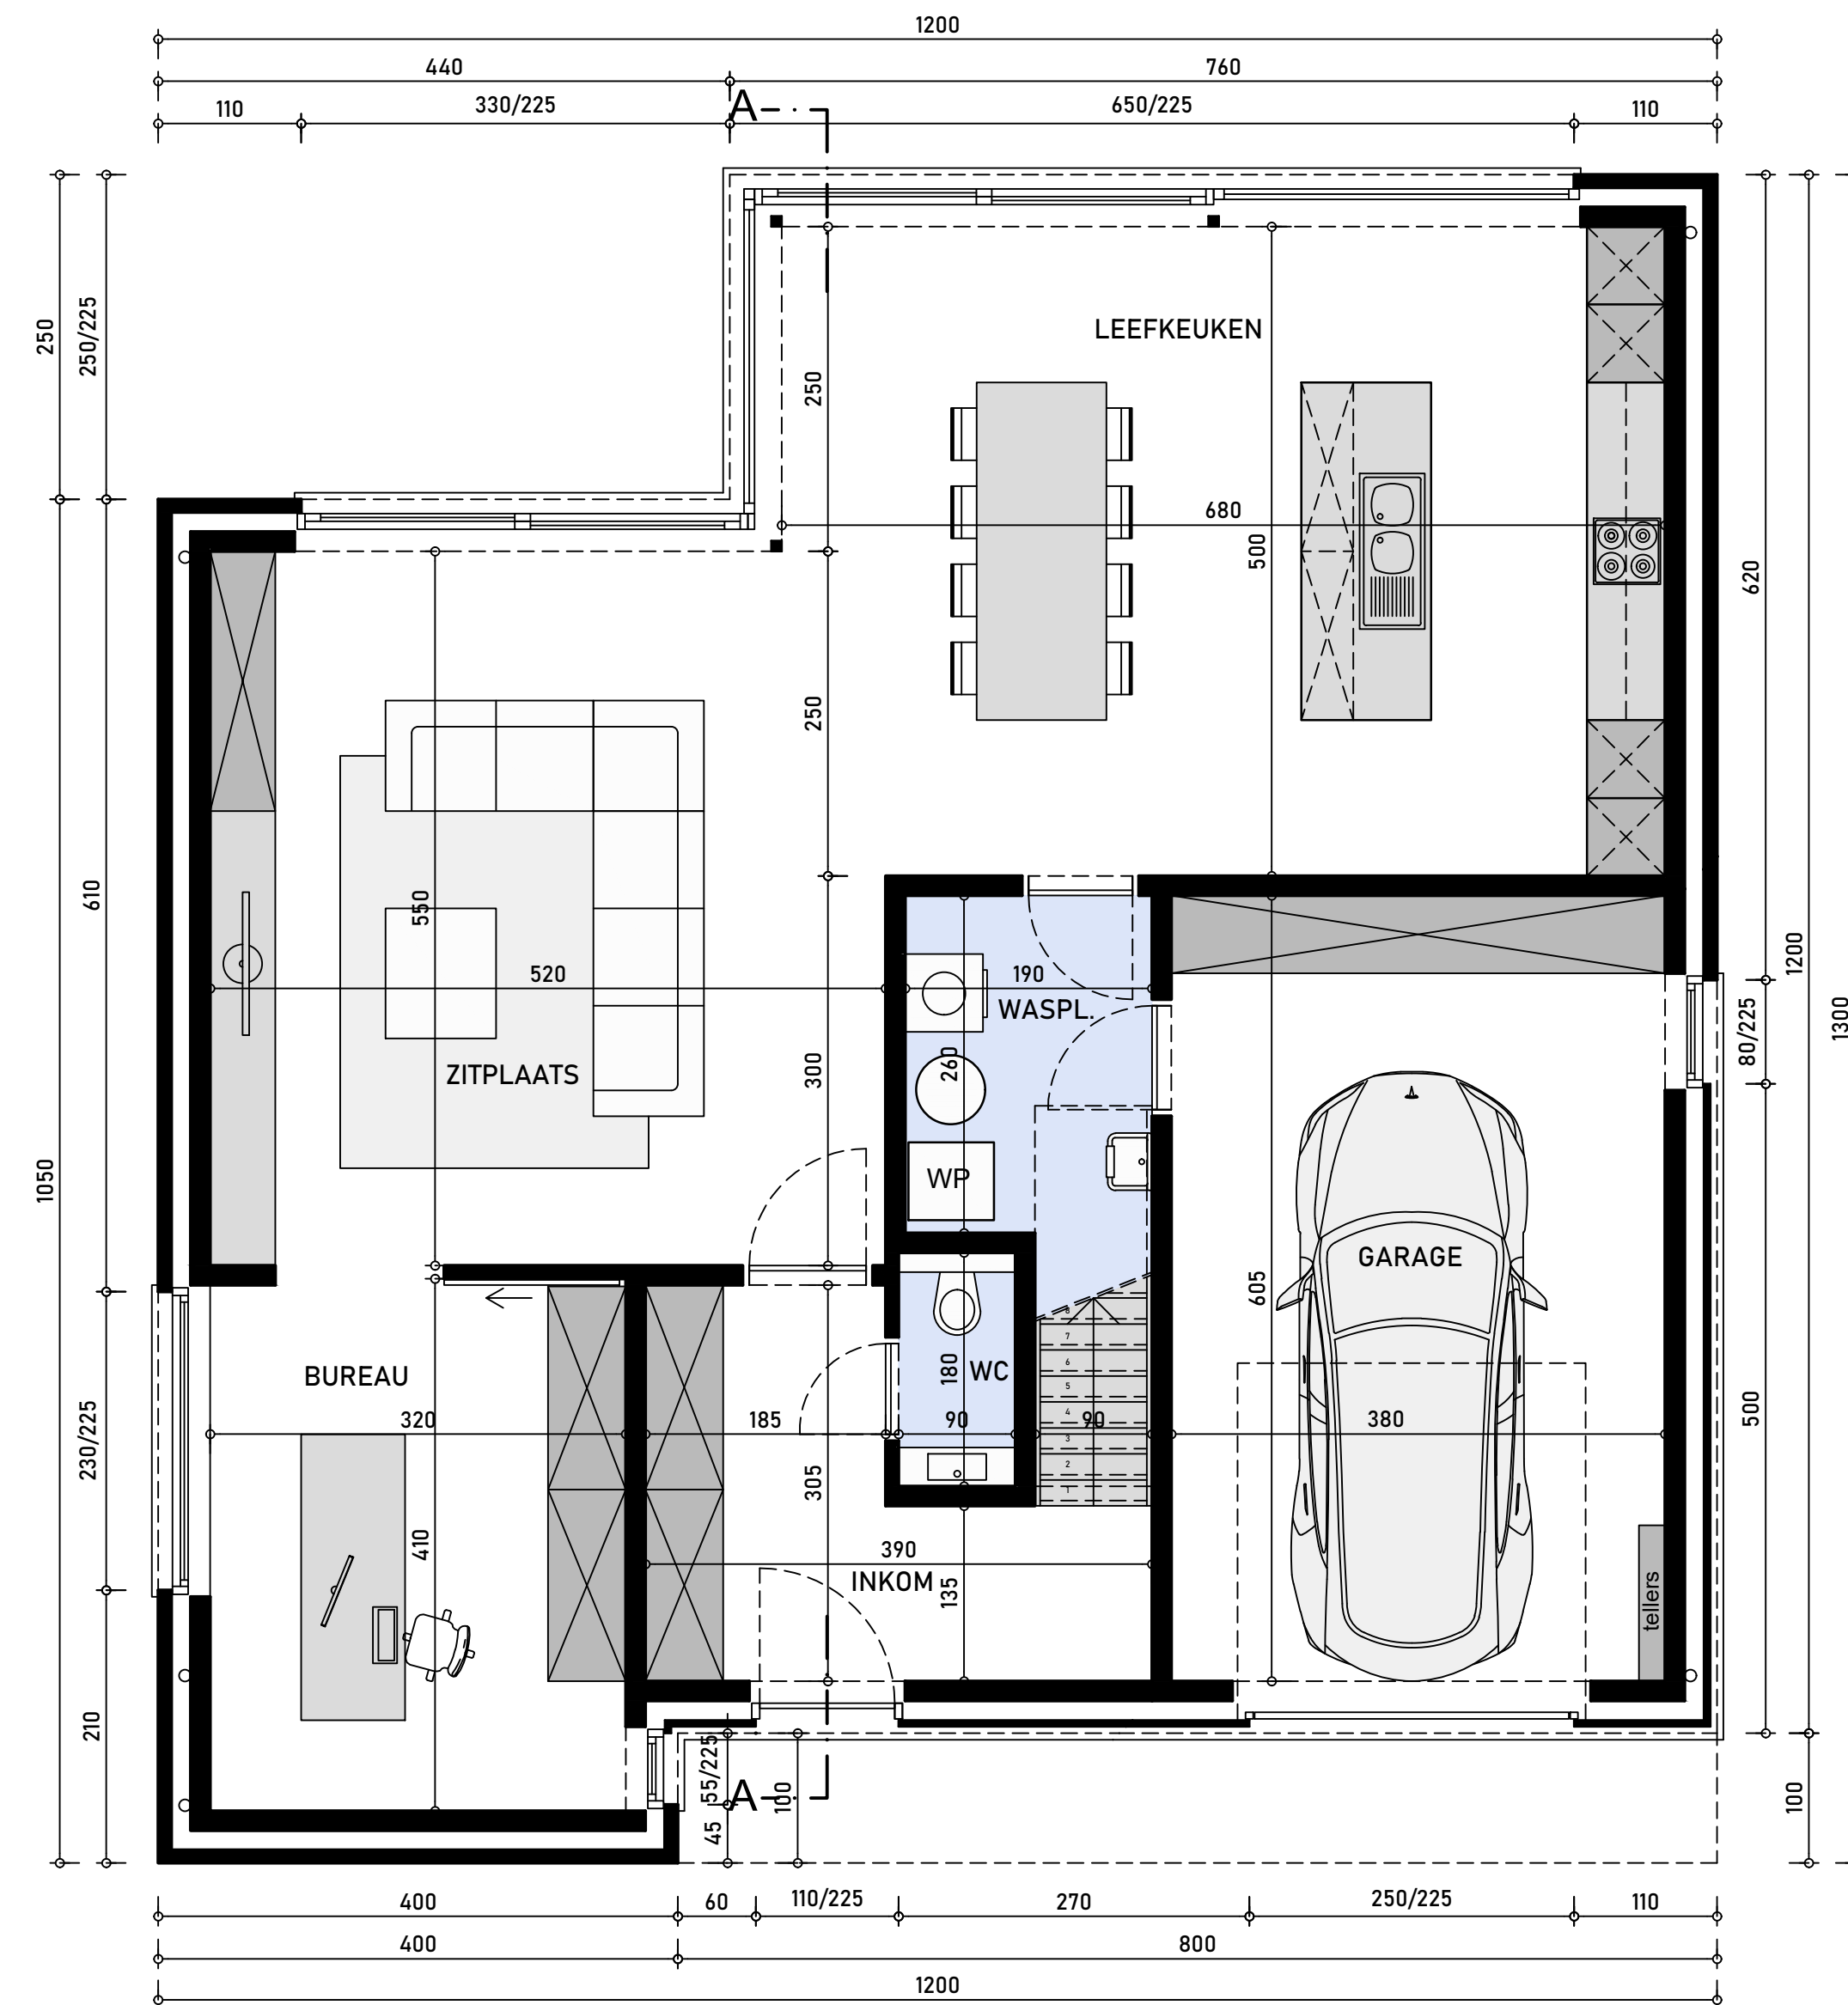

Zijgevel links
schaal 1/50

Achtergevel
schaal 1/50

Doorsnede A-A
schaal 1/50

Voorgevel
schaal 1/50

Zijgevel rechts
schaal 1/50

Gelijkvloers
schaal 1/50

Verdieping
schaal 1/50

Inplanting
schaal 1/250