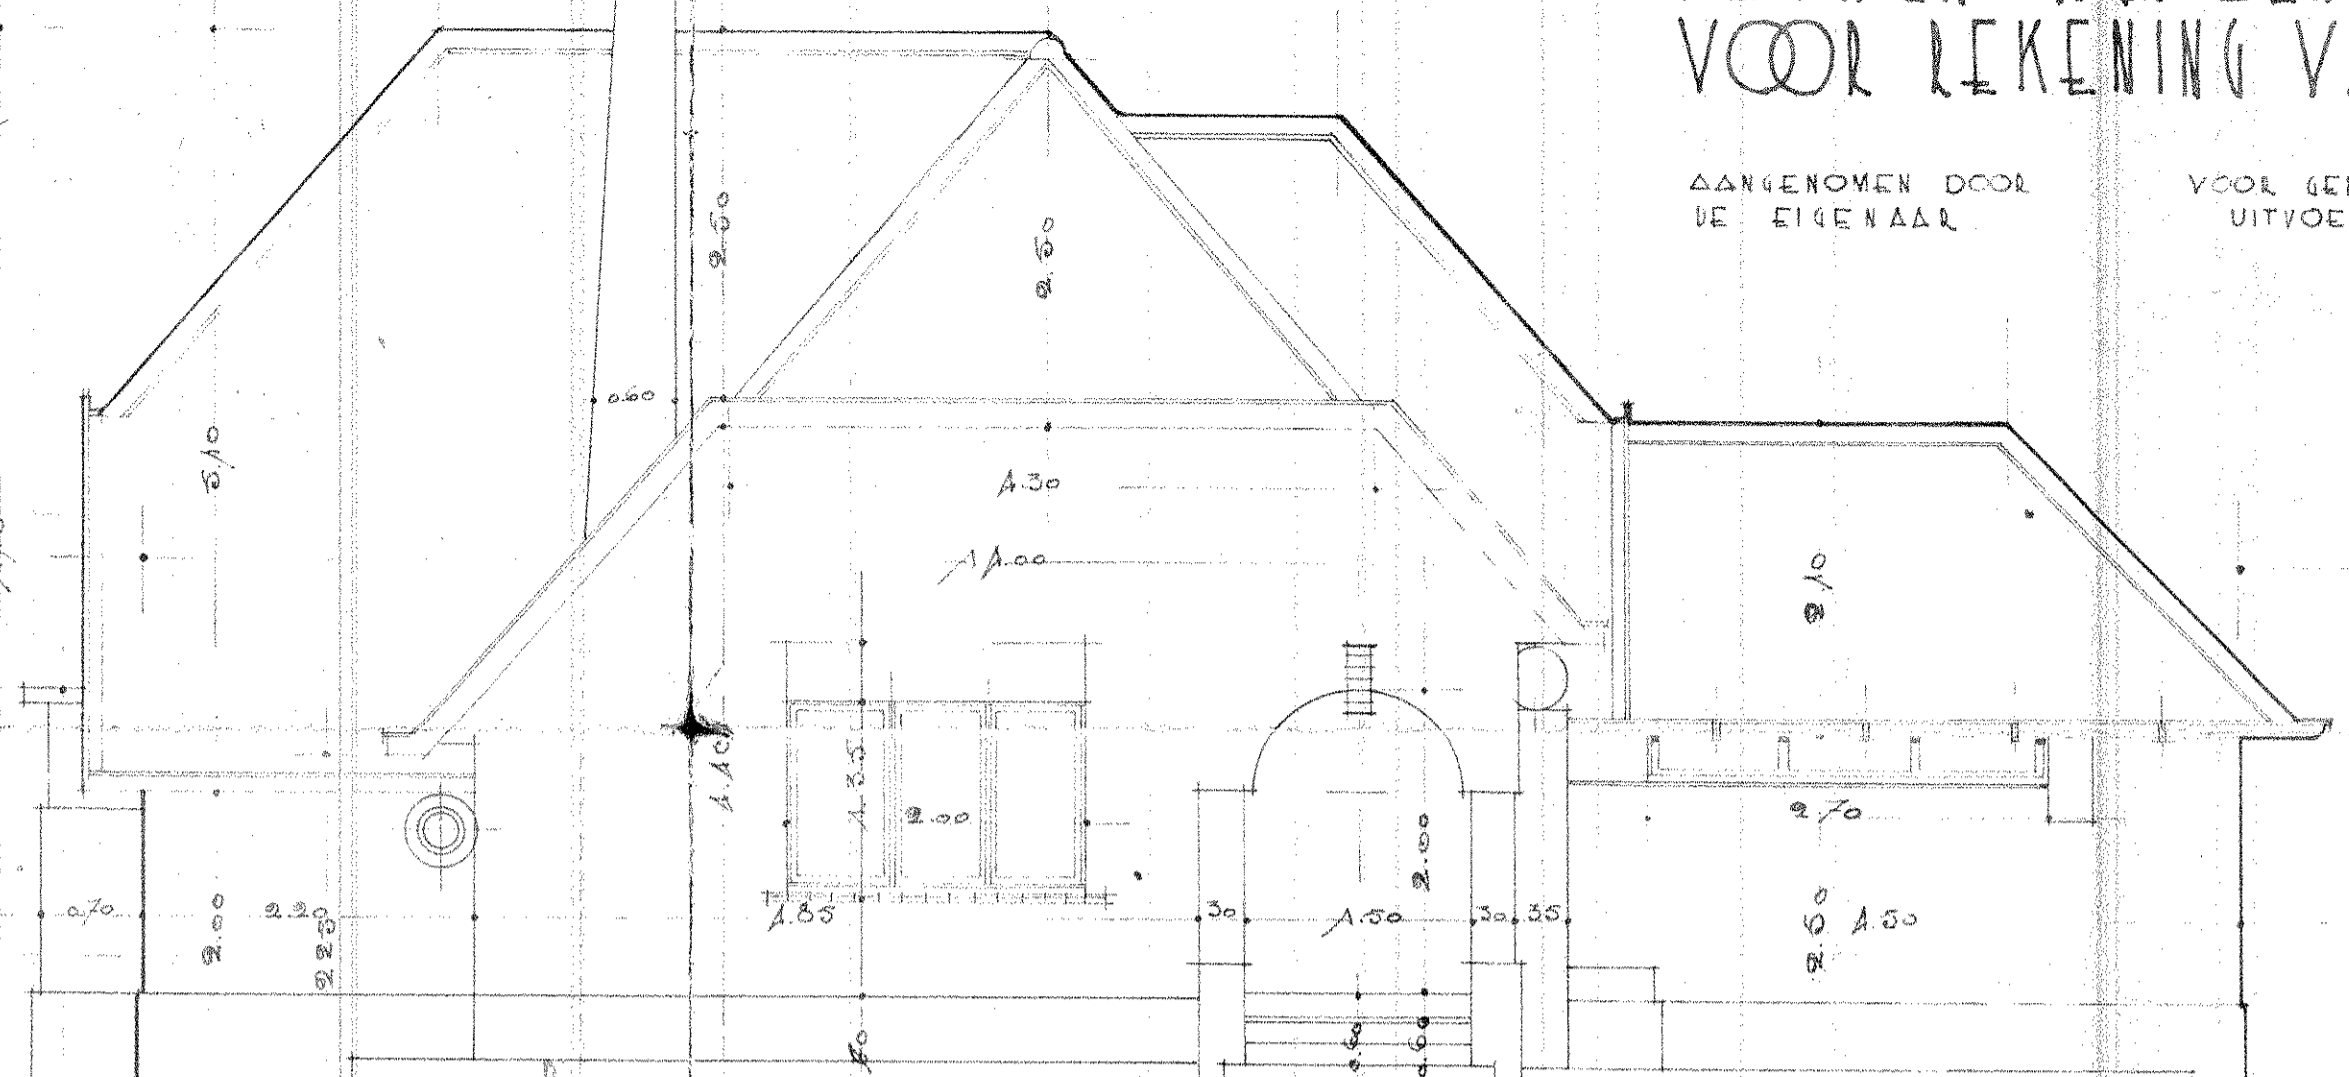

103311.330

BOUWEN VAN EEN ZOMERHUIS TE LATHEN. VOOR REKENING VAN MR DUYLE TE GENT.

ΔΑΓΓΕΝΟΜΕΝ ΔΟΟΡ ΔΕ ΕΙΓΕΝΑΑΡ

VOOR ΔΕΛΥΚΒΟΟΡΝΙΕ
UITVOELING.

ΟΠΕΜΑΚΤ ΔΟΟΡ ΔΕ
ΔΟΩΚΑΥΝΗΓΕ. 20.10.36.

Sijpe

VOOR GEVEL A.

ZYGEVEL B.