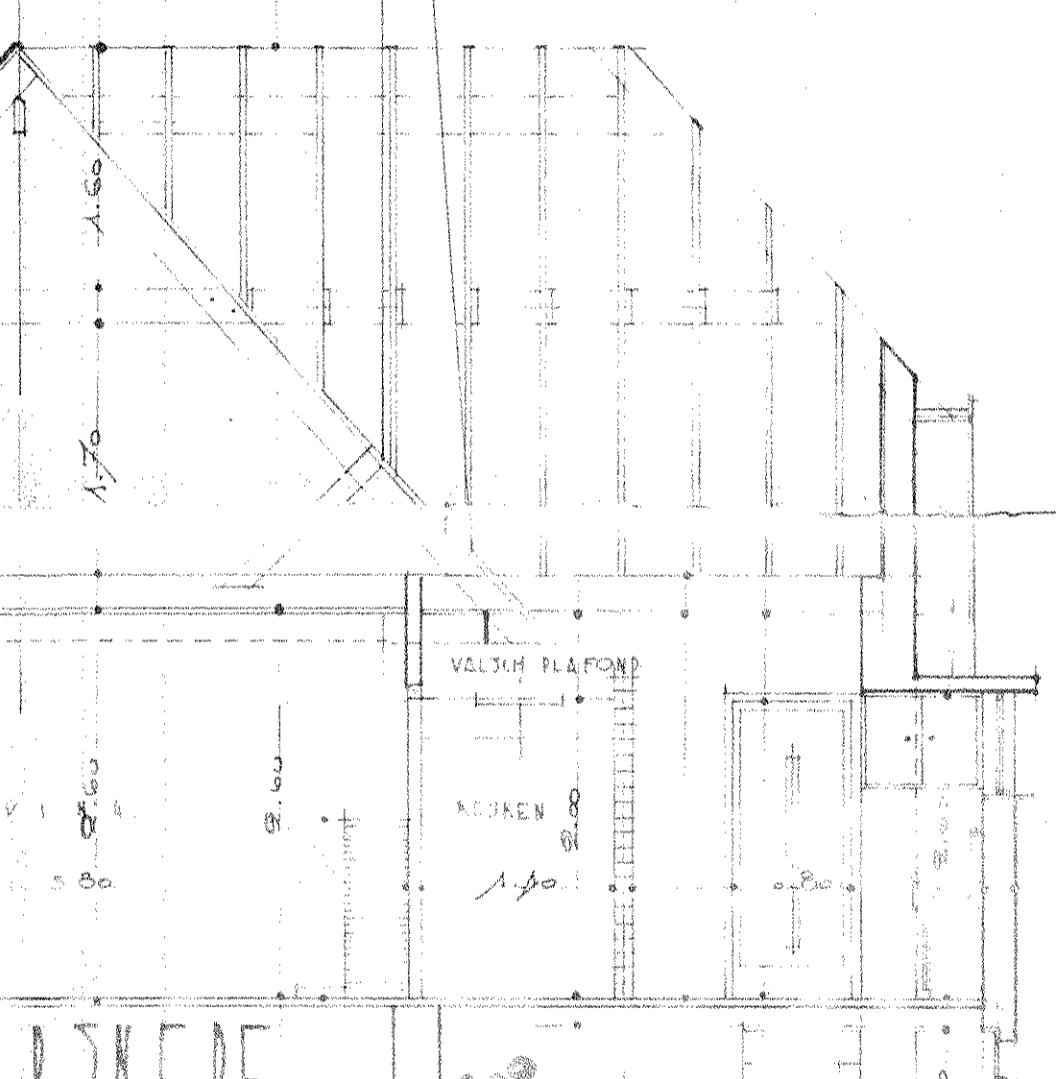

VOOR GEVEL D.

Sijpe