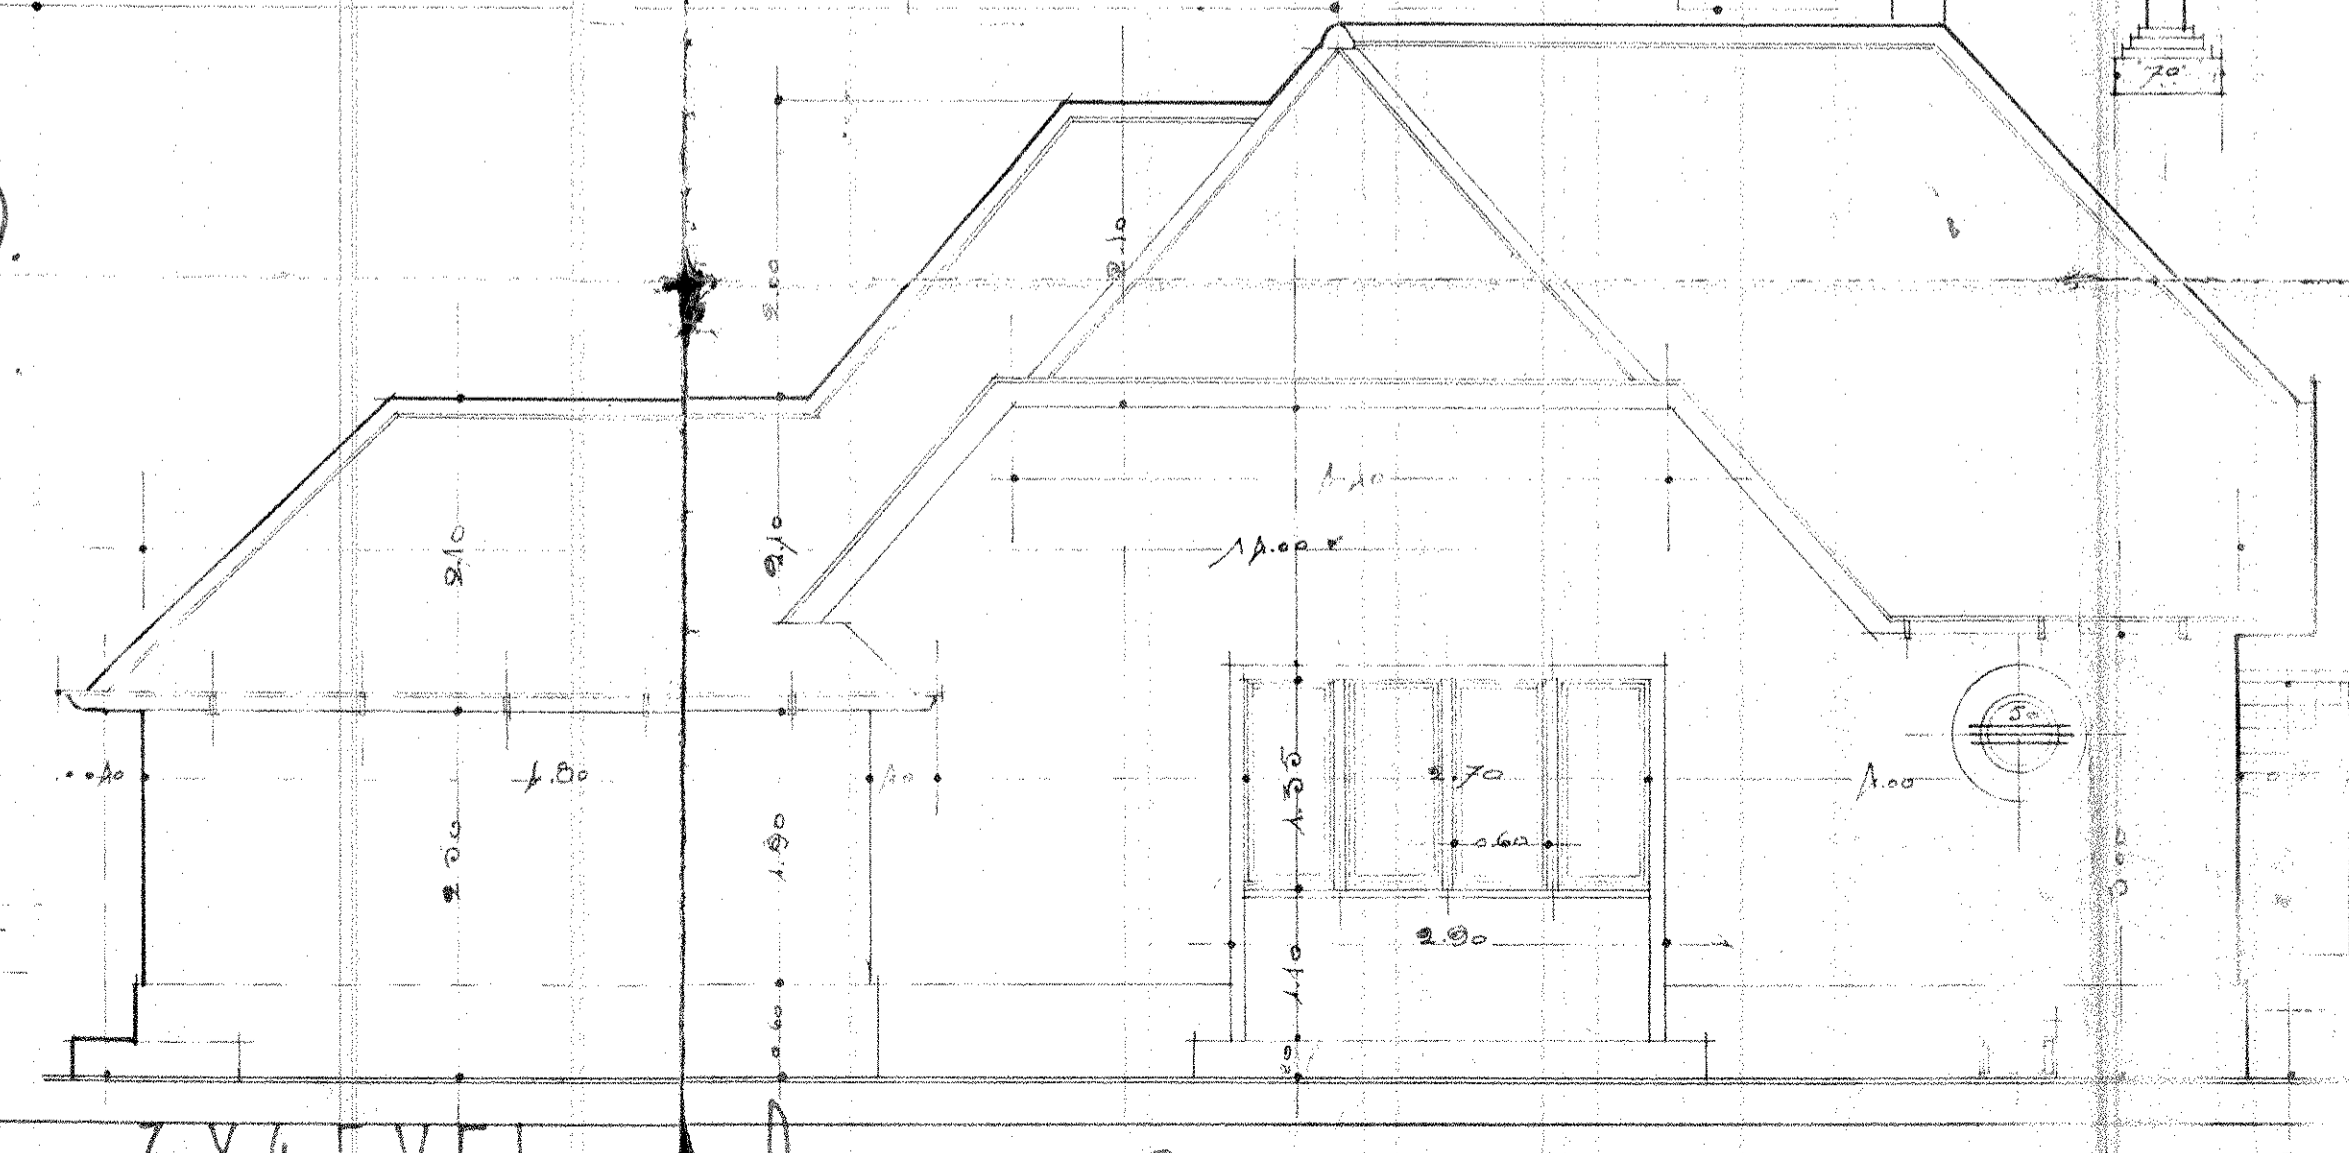

103311.330

BOUWEN VAN EEN ZOMERHUIS TE LATHEN. VOOR REKENING VAN MR DUYLE TE GENT.

ΔΑΓΓΕΝΟΜΕΝ ΔΟΟΡ ΔΕ ΕΙΓΕΝΑΑΡ

VOOR ΔΕΛΥΚΒΟΟΡΝΙΕ
UITVOELING.

ΟΠΕΜΑΚΤ ΔΟΟΡ ΔΕ
ΔΟΩΚΑΥΝΗΓΕ. 20.10.36.

Sijpe

ZYGEVEL D.

Sijpe