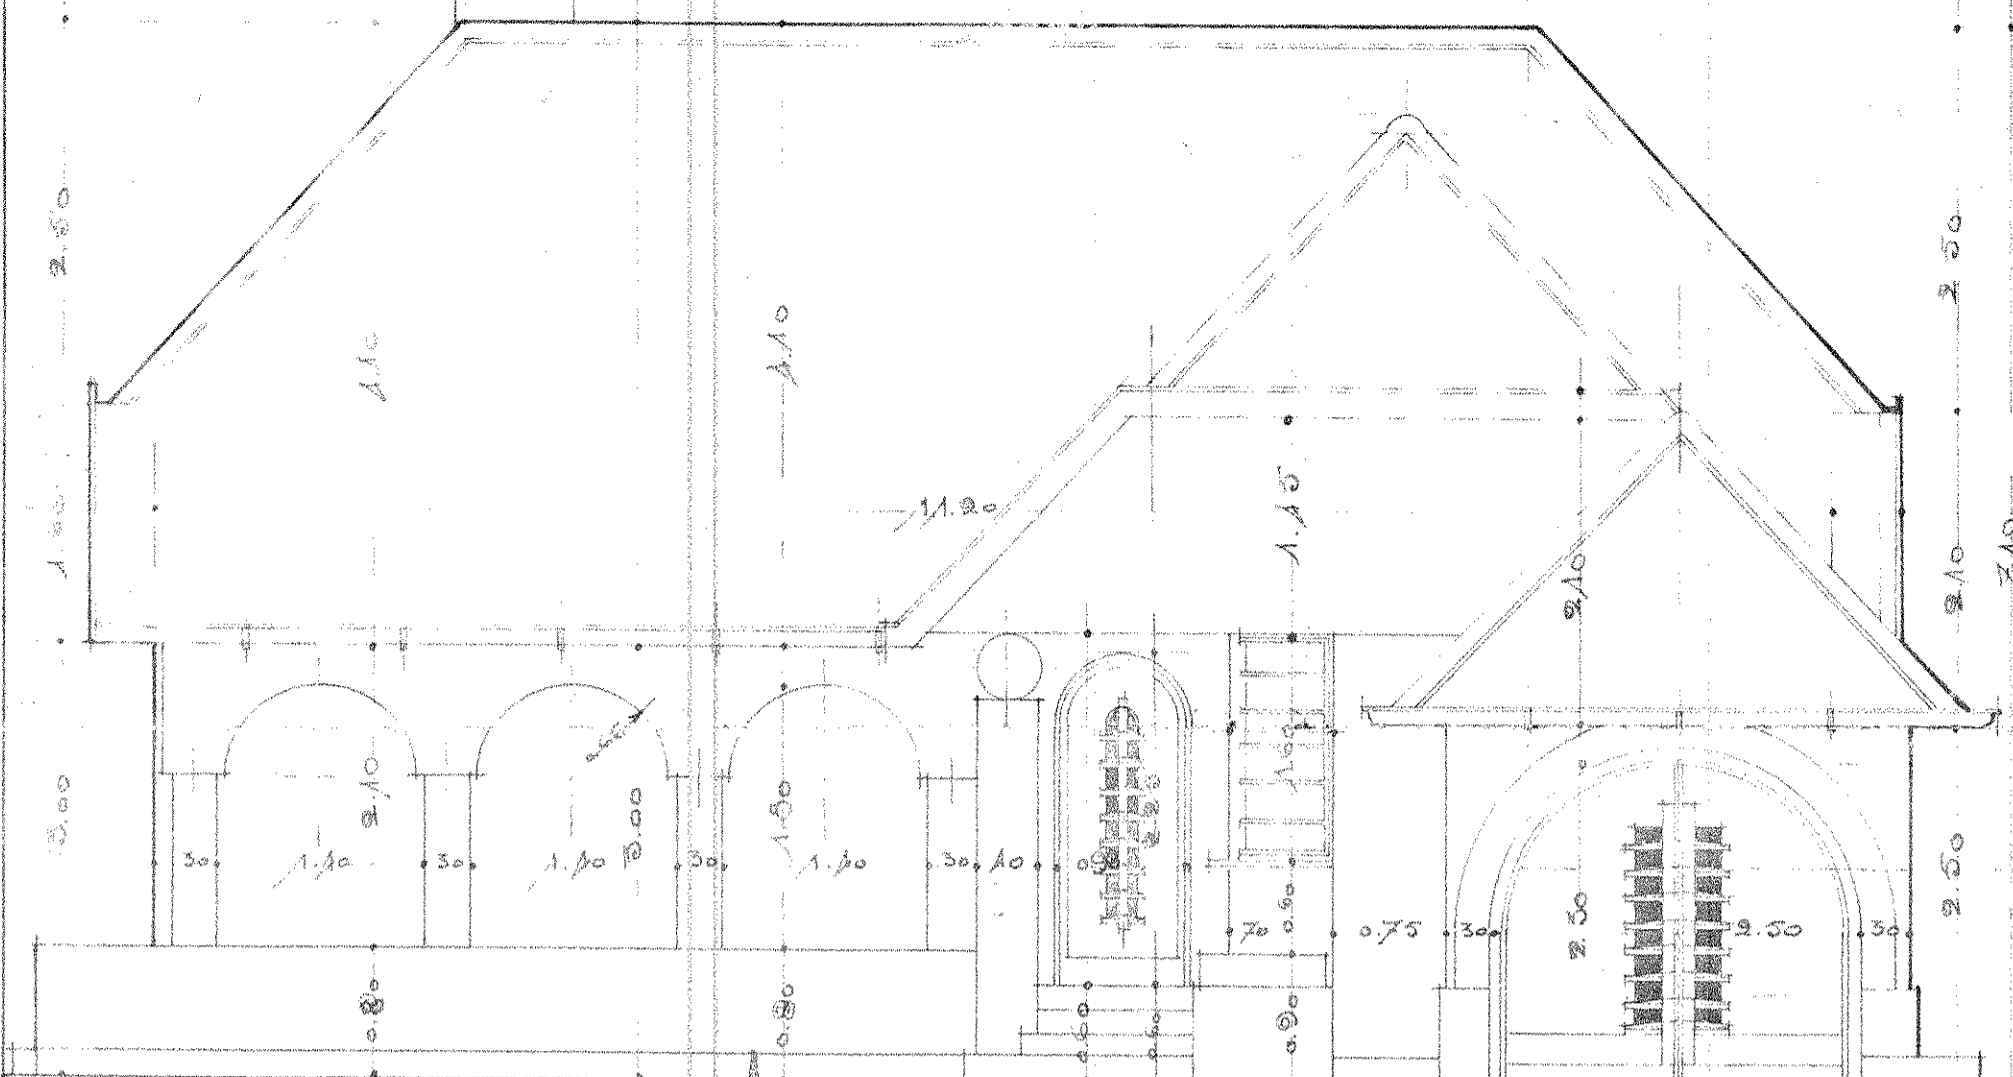

103311.330

BOUWEN VAN EEN ZOMERHUIS TE LATHEN. VOOR REKENING VAN MR DUYLE TE GENT.

ΔΑΓΓΕΝΟΜΕΝ ΔΟΟΡ ΔΕ ΕΙΓΕΝΑΑΡ

VOOR ΔΕΛΥΚΒΟΟΡΝΙΕ
UITVOELING.

ΟΠΕΜΑΚΤ ΔΟΟΡ ΔΕ
ΔΟΩΚΑΥΝΗΓΕ. 20.10.36.

Sijpe

VOOR GEVEL A.

ZYGEVEL B.