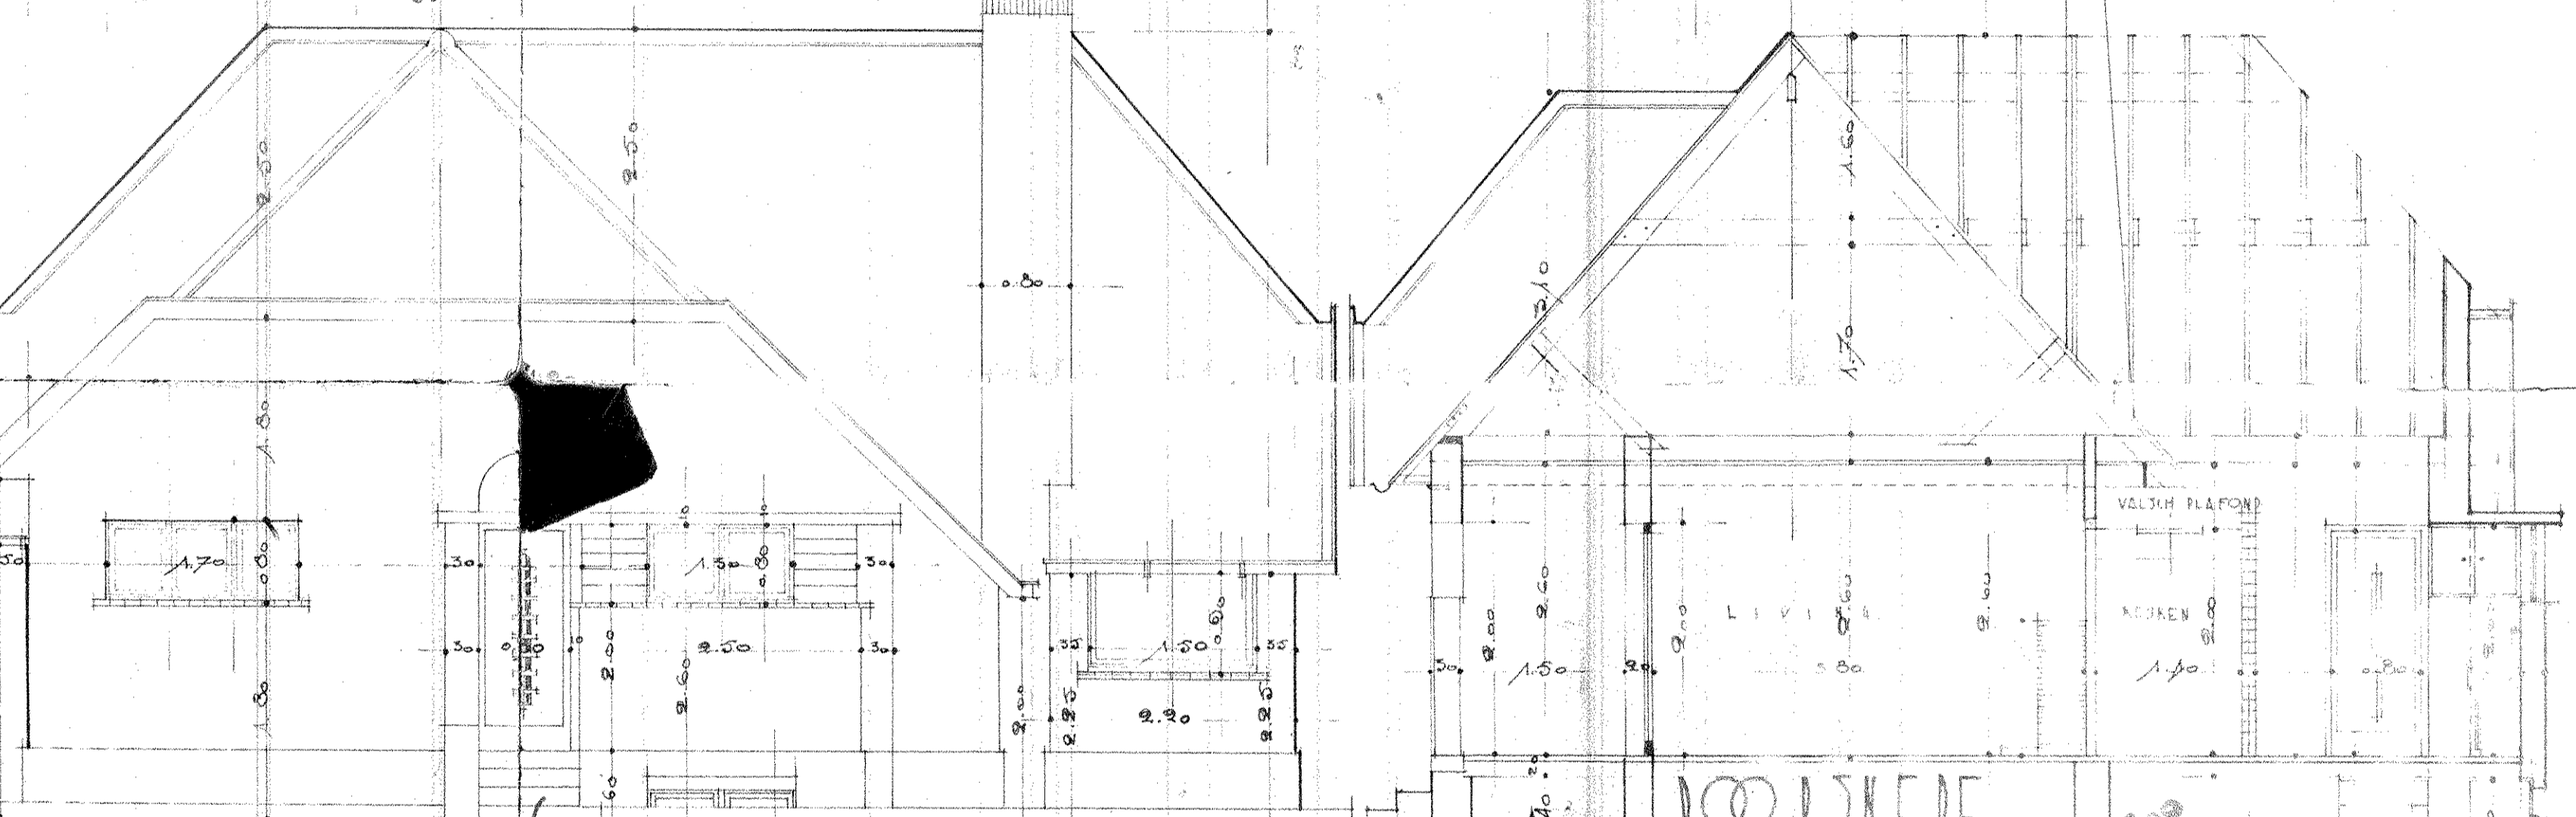

VOOR GEVEL D.

ACHTER GEVEL C.