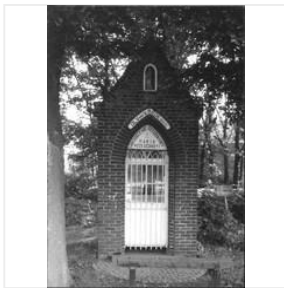

**Keistraat zonder nummer, Twee Dreven zonder nummer
(De Pinte)**

Door beuken beschaduwde neogotische bakstenen kapel met
voorpuntgevel met vlechtingen, schouder- en topstukken,
gebouwd in 1883.

◀ 1 1 ▶

Vlaanderen
verbeelding werkt

**Onroerenderfgoed.be is een officiële website van de
Vlaamse overheid**

uitgegeven door het agentschap Onroerend Erfgoed
(<https://www.onroerenderfgoed.be/over-ons>)

PRIVACYVERKLARING

([HTTPS://WWW.ONROERENDERFGOED.BE/PRIVACYVERKLARING](https://www.onroerenderfgoed.be/privacyverklaring))

JURIDISCHE INFORMATIE

([HTTPS://WWW.ONROERENDERFGOED.BE/JURIDISCHE-INFORMATIE](https://www.onroerenderfgoed.be/juridische-informatie))