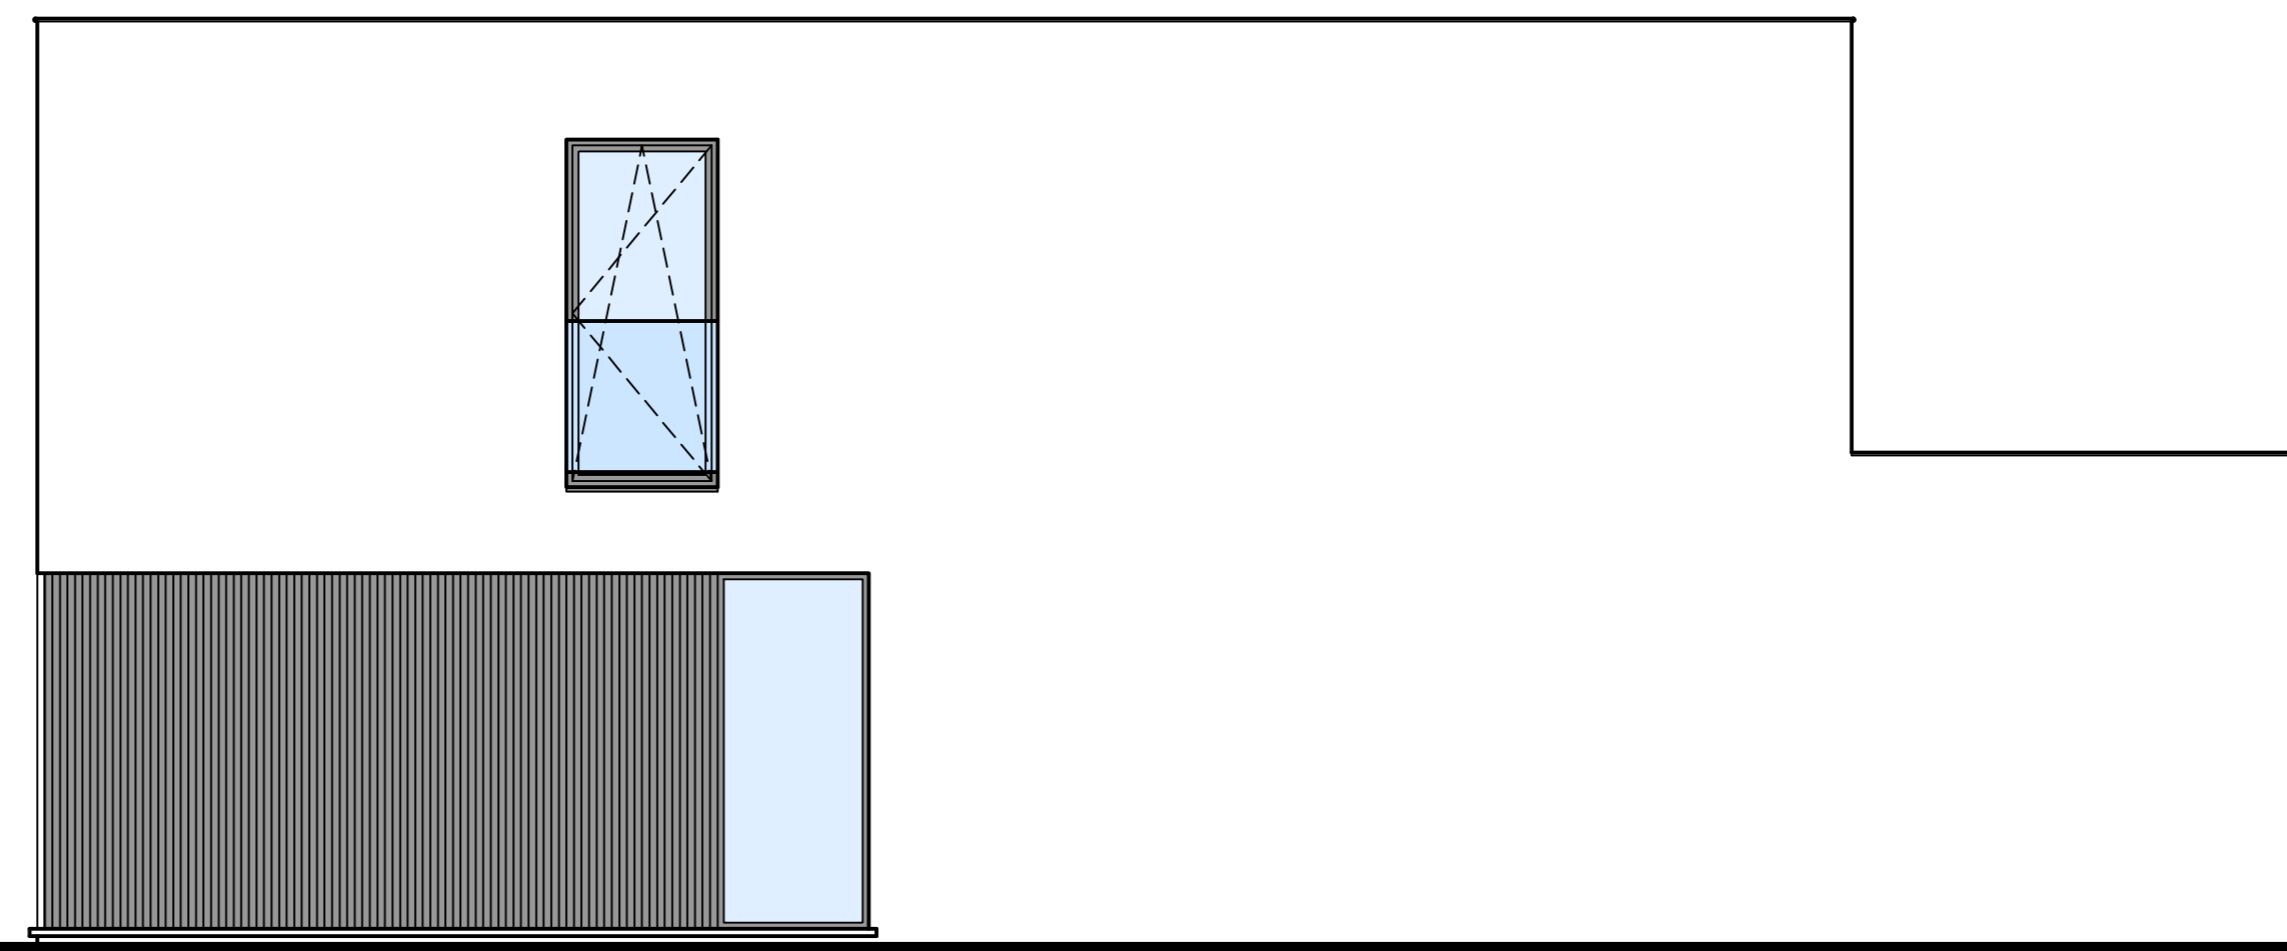

Achtergevel
schaal 1/50

Zijgevel rechts
schaal 1/50

Doorsnede A-A
schaal 1/50

Zijgevel links
schaal 1/50

Voorgevel
schaal 1/50

Terreinprofiel
schaal 1/200

Gelijkvloers
schaal 1/50

Verdieping
schaal 1/50

Inplanting
schaal 1/400

huysman

PLANNEN WONING
Nevele,
Kerrebreek

LOT 1