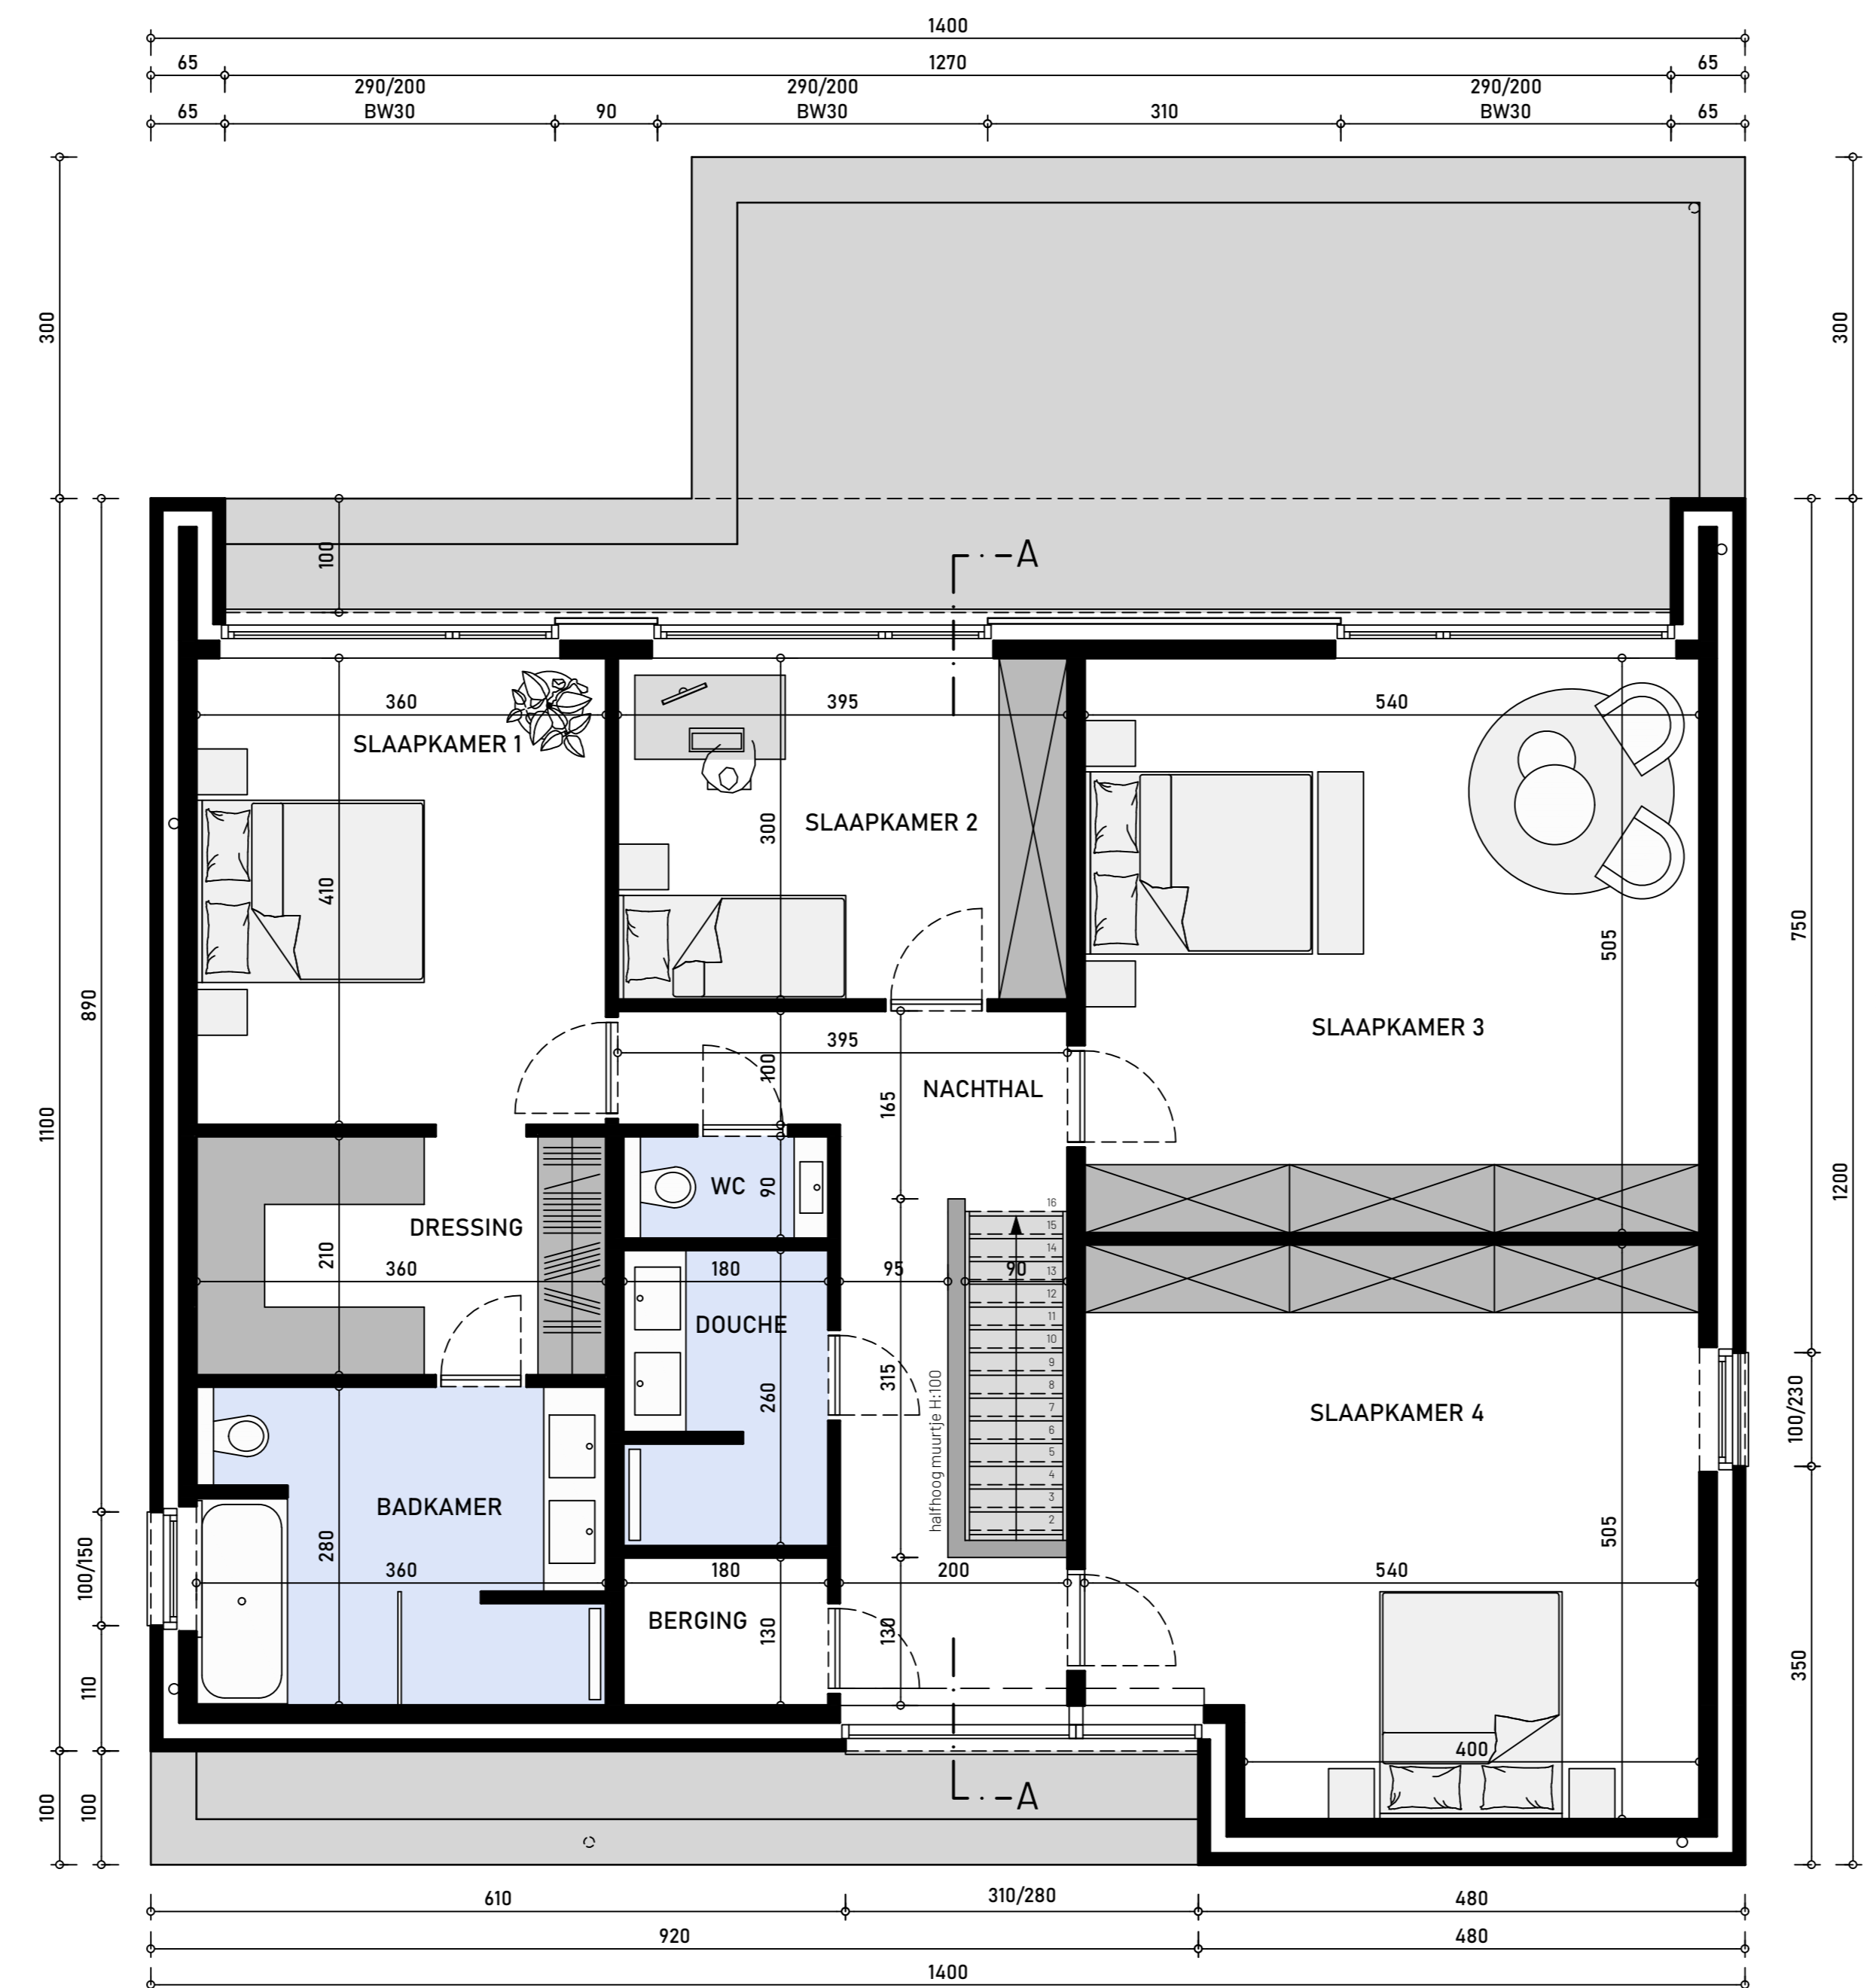

Achtergevel
schaal 1/50

Zijgevel rechts
schaal 1/50

Doorsnede A-A
schaal 1/50

Zijgevel links
schaal 1/50

Voorgevel
schaal 1/50

Terreinprofiel
schaal 1/200

Gelijkvloers
schaal 1/50

Verdieping
schaal 1/50

Inplanting
schaal 1/400

huysman

PLANNEN WONING
Nevele,
Kerrebreek

LOT 1