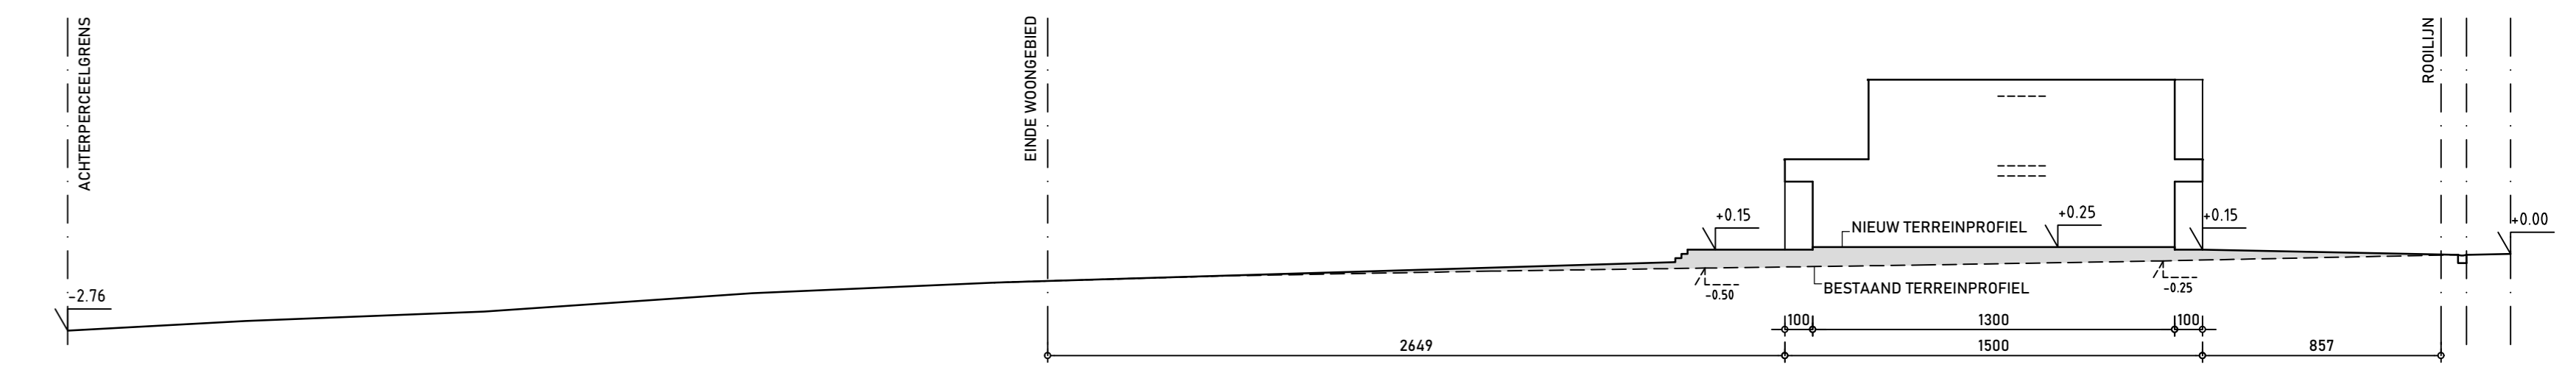

Achtergevel
schaal 1/50

Zijgevel rechts
schaal 1/50

Doorsnede A-A
schaal 1/50

Zijgevel links
schaal 1/50

Voorgevel
schaal 1/50

Terreinprofiel
schaal 1/200

Gelijkvloers
schaal 1/50

Verdieping
schaal 1/50

Inplanting
schaal 1/400

huysman

PLANNEN WONING
Nevele,
Kerrebreek

LOT 1