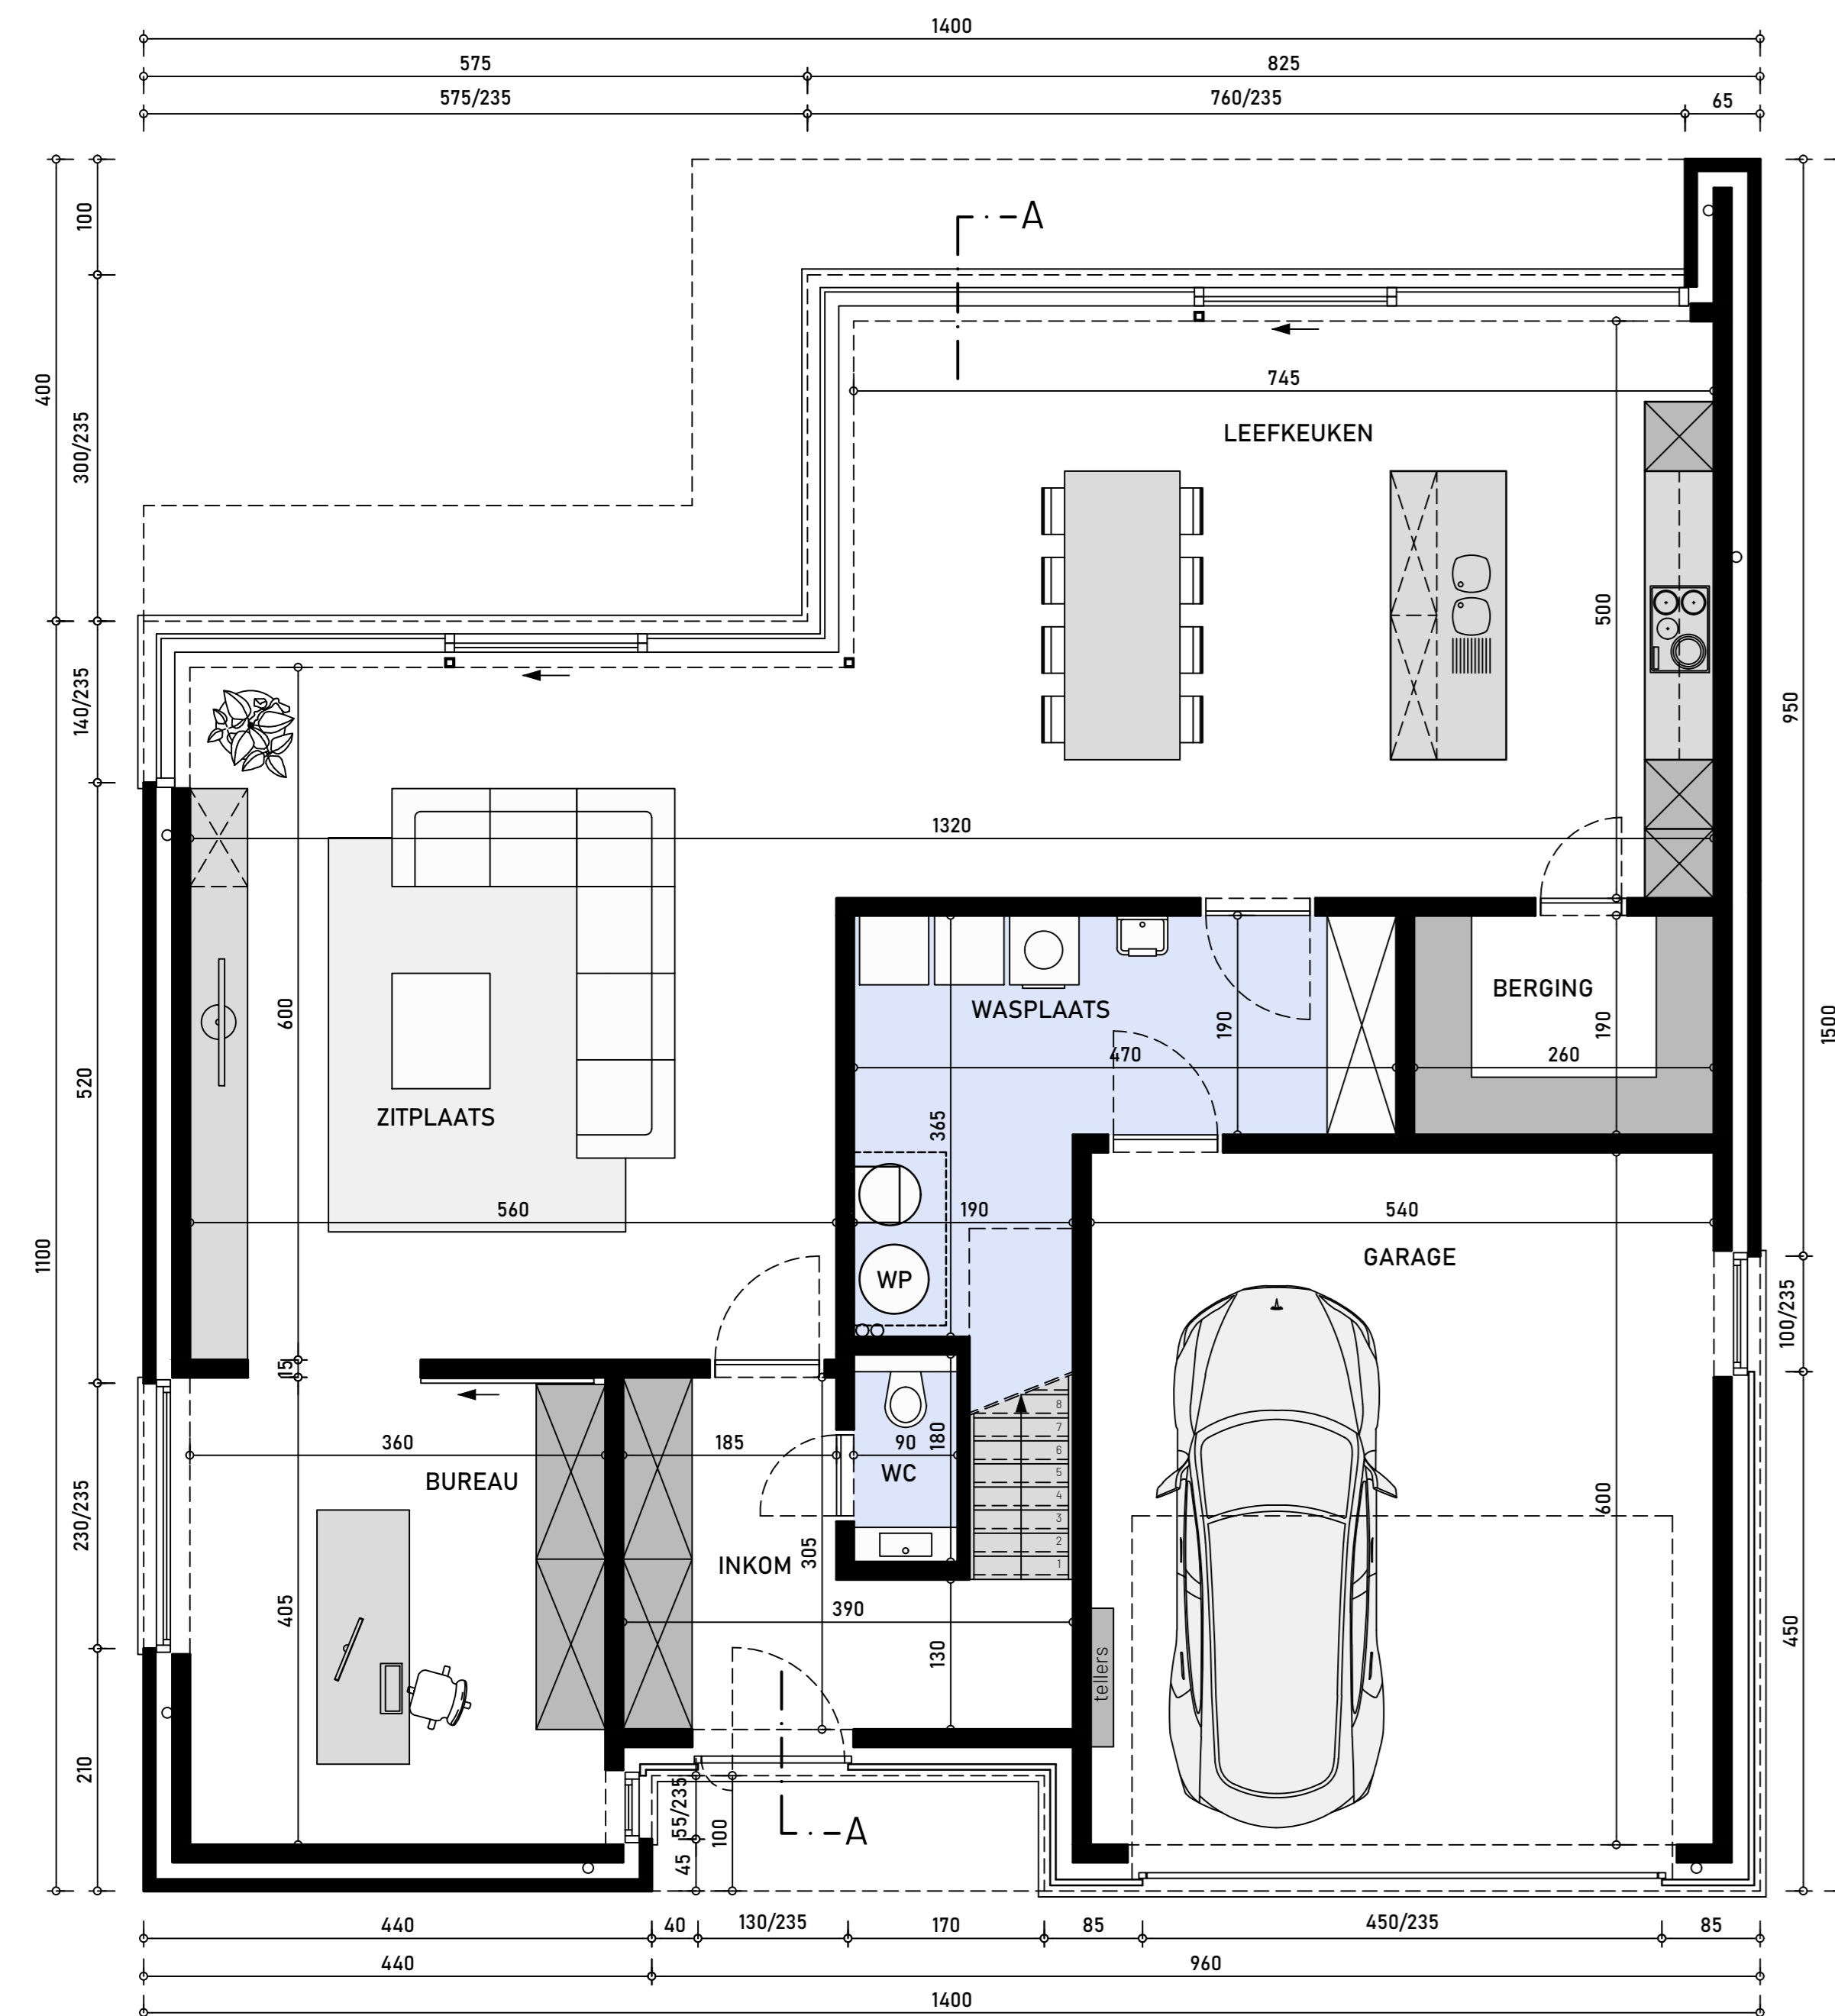

Achtergevel
schaal 1/50

Zijgevel rechts
schaal 1/50

Doorsnede A-A
schaal 1/50

Zijgevel links
schaal 1/50

Voorgevel
schaal 1/50

Terreinprofiel
schaal 1/200

Gelijkvloers
schaal 1/50

Verdieping
schaal 1/50

Inplanting
schaal 1/400

huysman

PLANNEN WONING
Nevele,
Kerrebreek

LOT 1