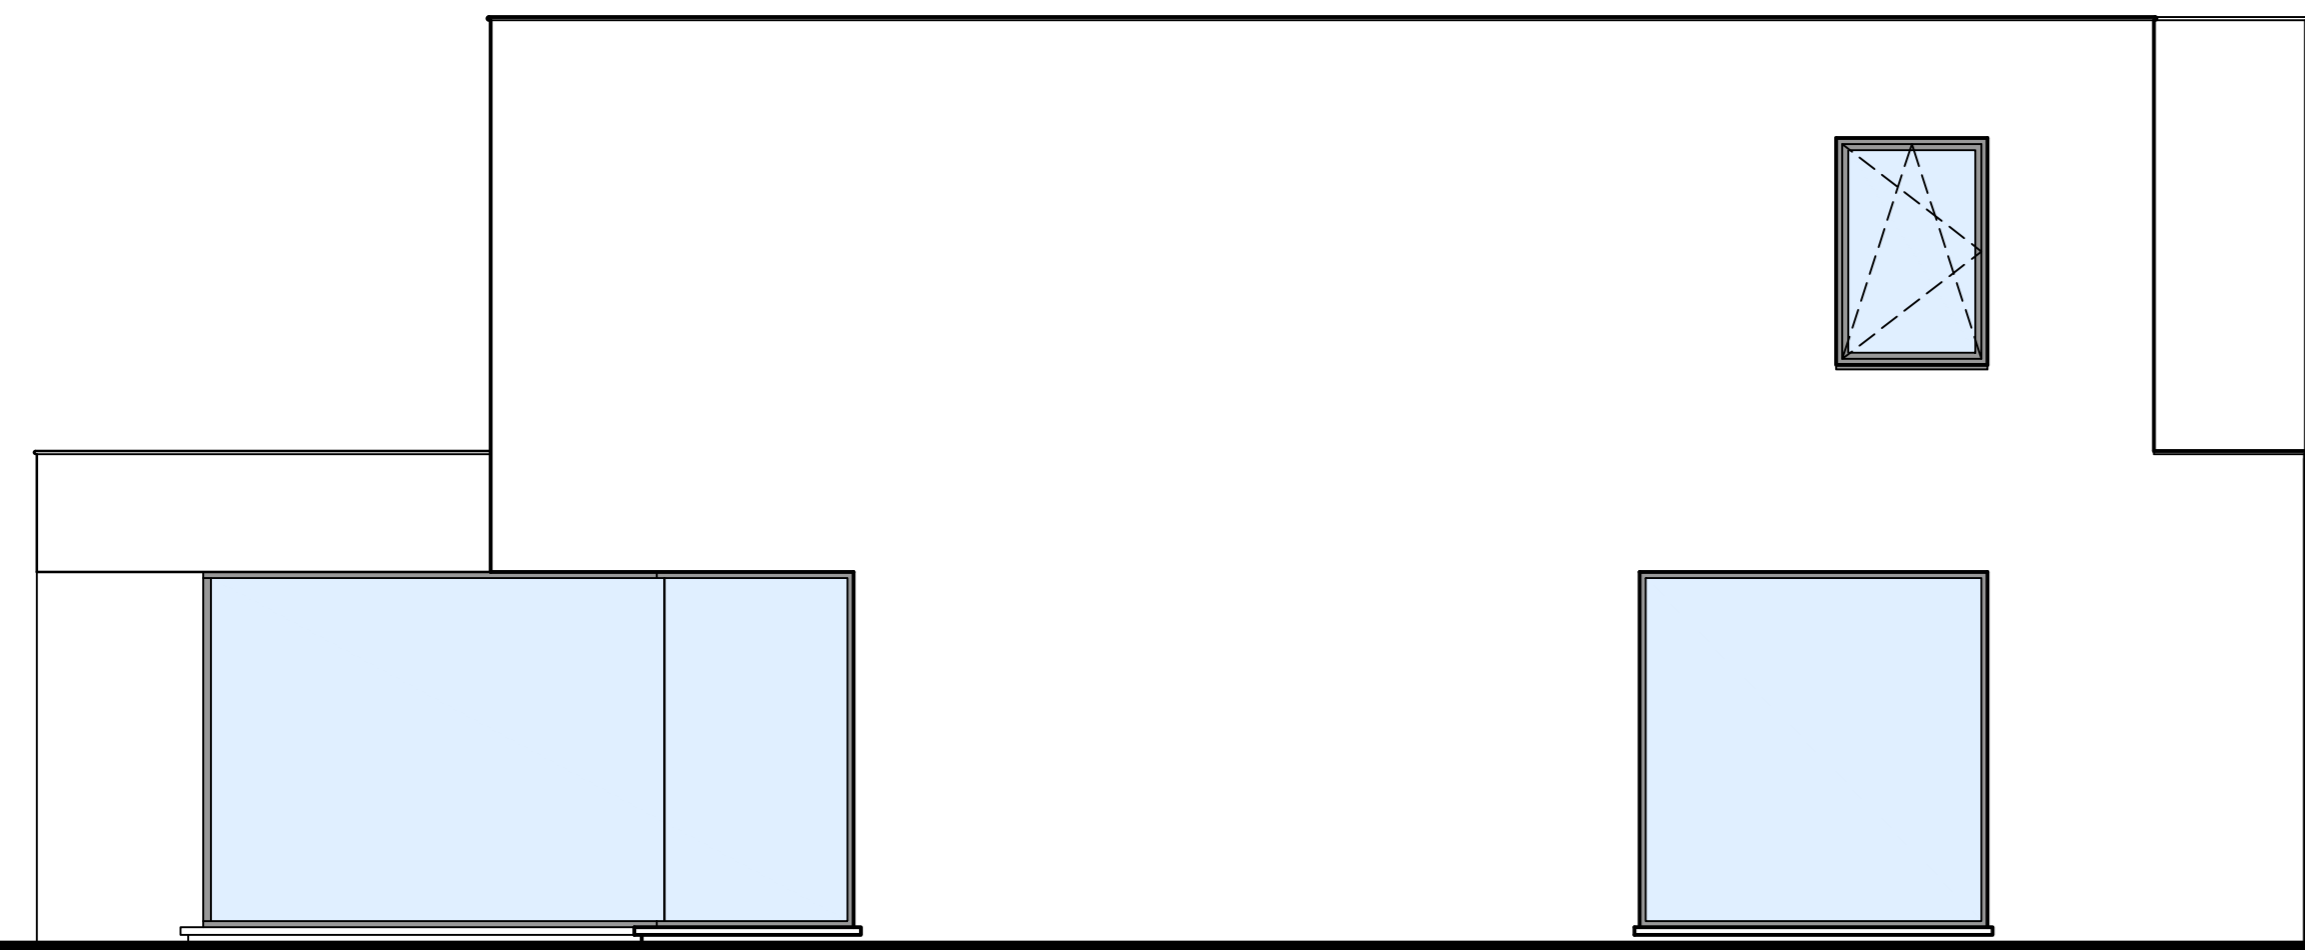

Achtergevel
schaal 1/50

Zijgevel rechts
schaal 1/50

Doorsnede A-A
schaal 1/50

Zijgevel links
schaal 1/50

Voorgevel
schaal 1/50

Terreinprofiel
schaal 1/200

Gelijkvloers
schaal 1/50

Verdieping
schaal 1/50

Inplanting
schaal 1/400

huysman

PLANNEN WONING
Nevele,
Kerrebreek

LOT 1