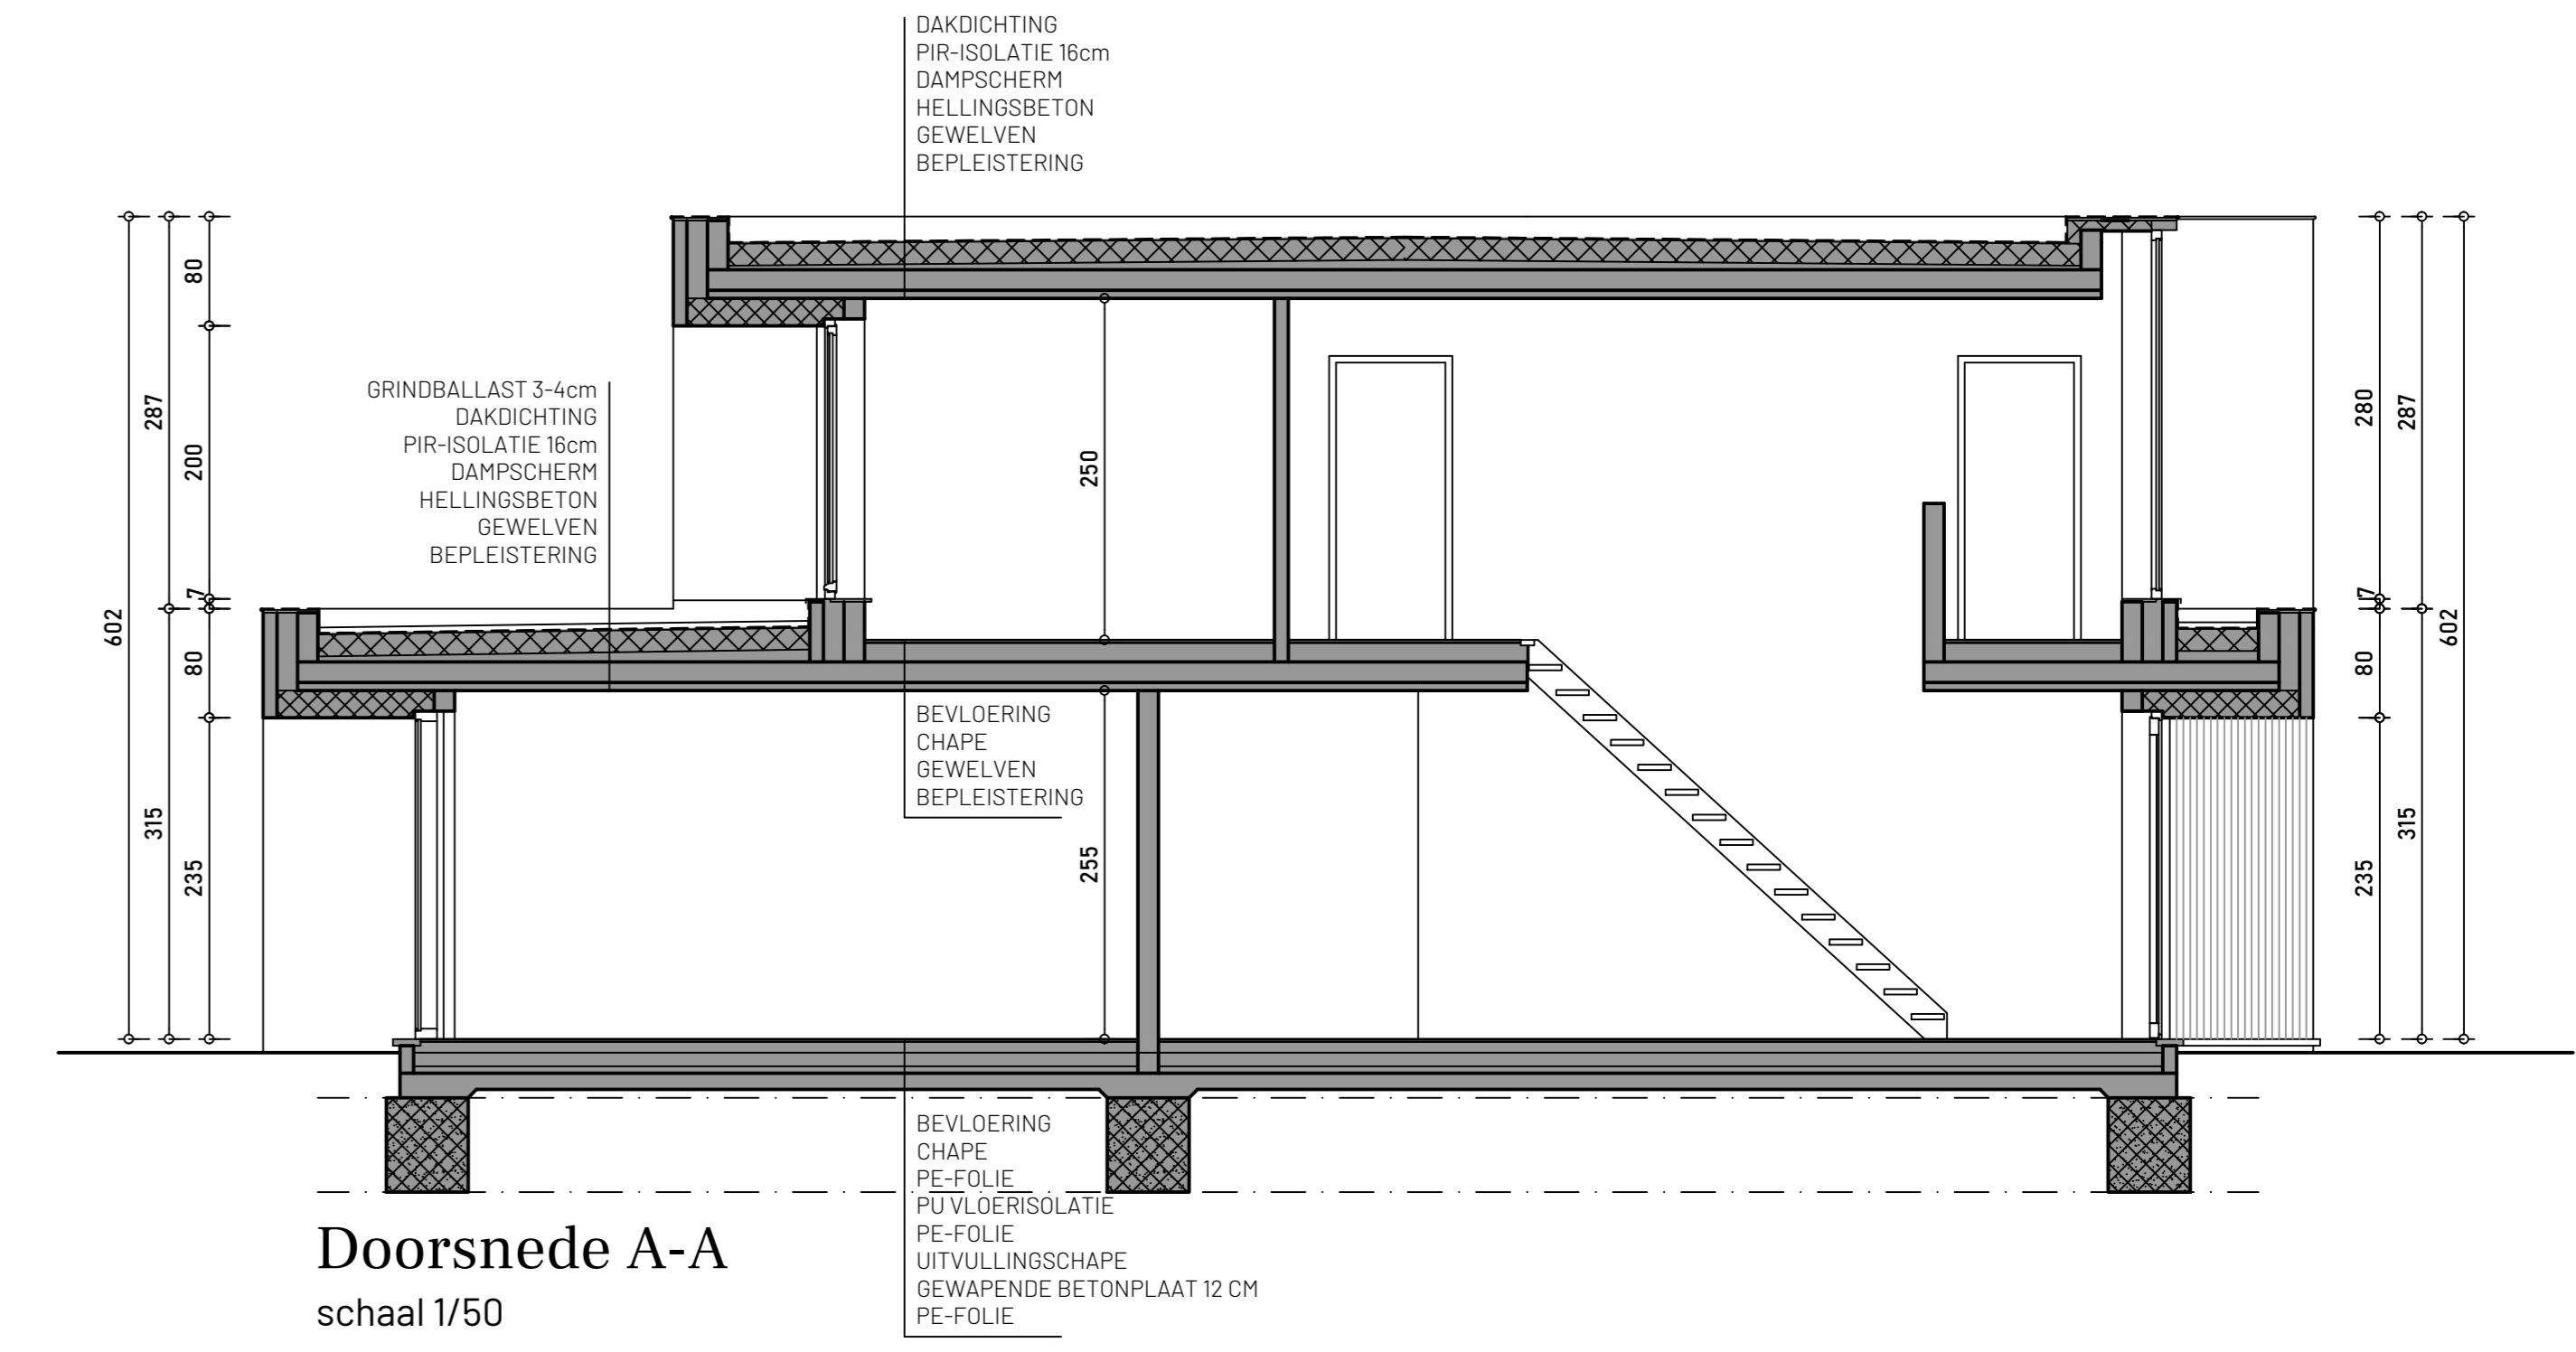

Achtergevel
schaal 1/50

Zijgevel rechts
schaal 1/50

Doorsnede A-A
schaal 1/50

Zijgevel links
schaal 1/50

Voorgevel
schaal 1/50

Terreinprofiel
schaal 1/200

Gelijkvloers
schaal 1/50

Verdieping
schaal 1/50

Inplanting
schaal 1/400

huysman

PLANNEN WONING
Nevele,
Kerrebreek

LOT 1