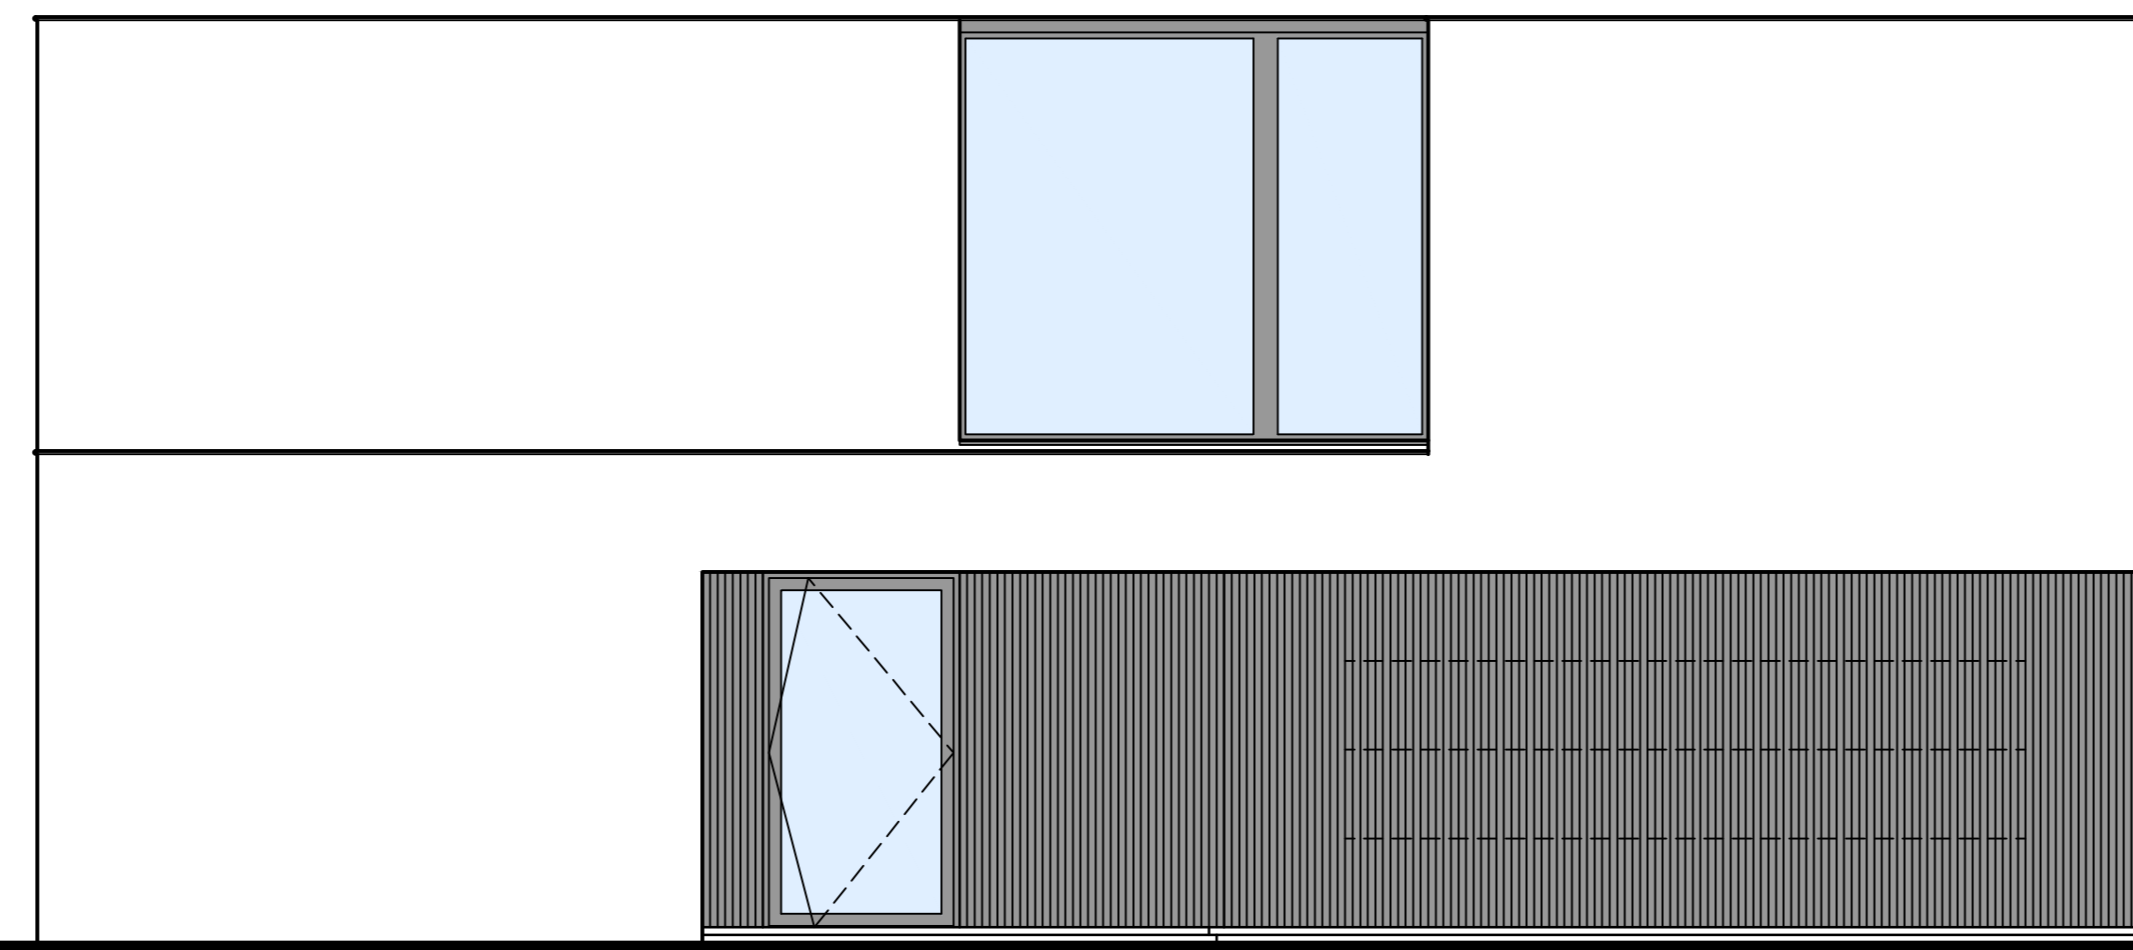

Achtergevel
schaal 1/50

Zijgevel rechts
schaal 1/50

Doorsnede A-A
schaal 1/50

Zijgevel links
schaal 1/50

Voorgevel
schaal 1/50

Terreinprofiel
schaal 1/200

Gelijkvloers
schaal 1/50

Verdieping
schaal 1/50

Inplanting
schaal 1/400

huysman

PLANNEN WONING
Nevele,
Kerrebreek

LOT 1