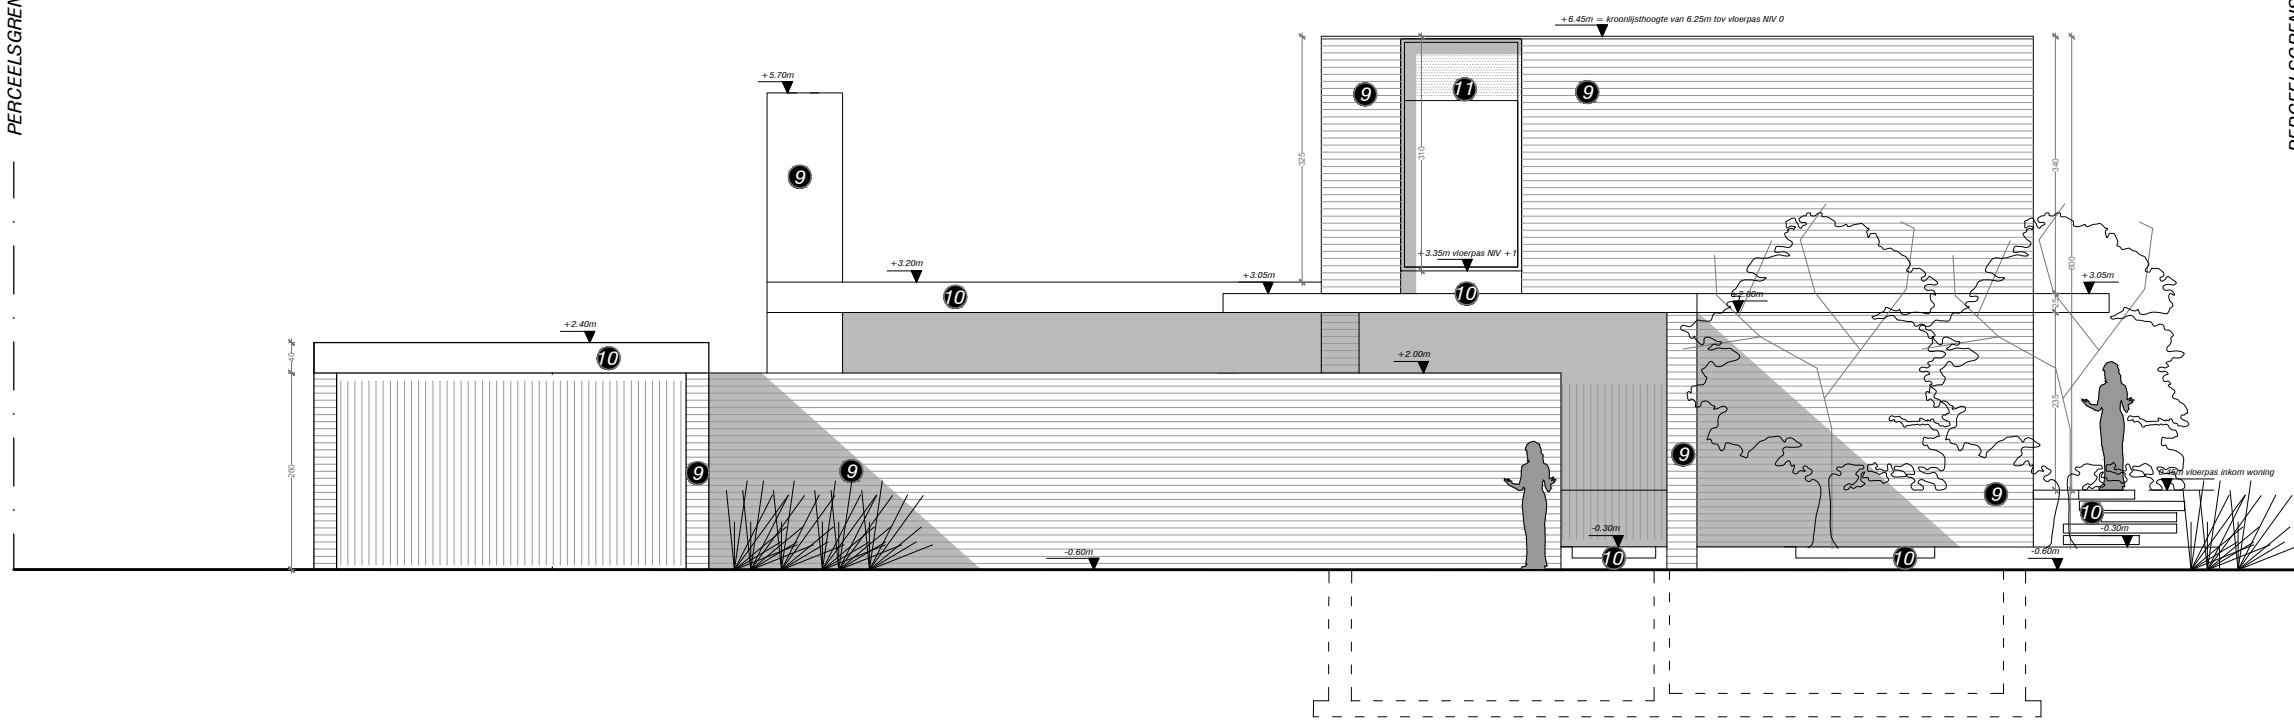

PERCEELSGRENS

PERCEELSGRENS

- 9 GEVELSTEEN wit-grijs
- 10 ARCHITECTONISCH BETON wit
- 11 ALUMINIUM wit gelakt
- 12 ALUMINIUM geanodiseerd, bronskleurig
- 13 ZINKEN KRAAL

NOÉMI

Casselrylaan 1, 9800 Astene

BRIL - DE RYCKE

Emiel Clauslaan 95, 9800 Zottegem

Zuidgevel Carport

nieuwe toestand
schaal 1/100