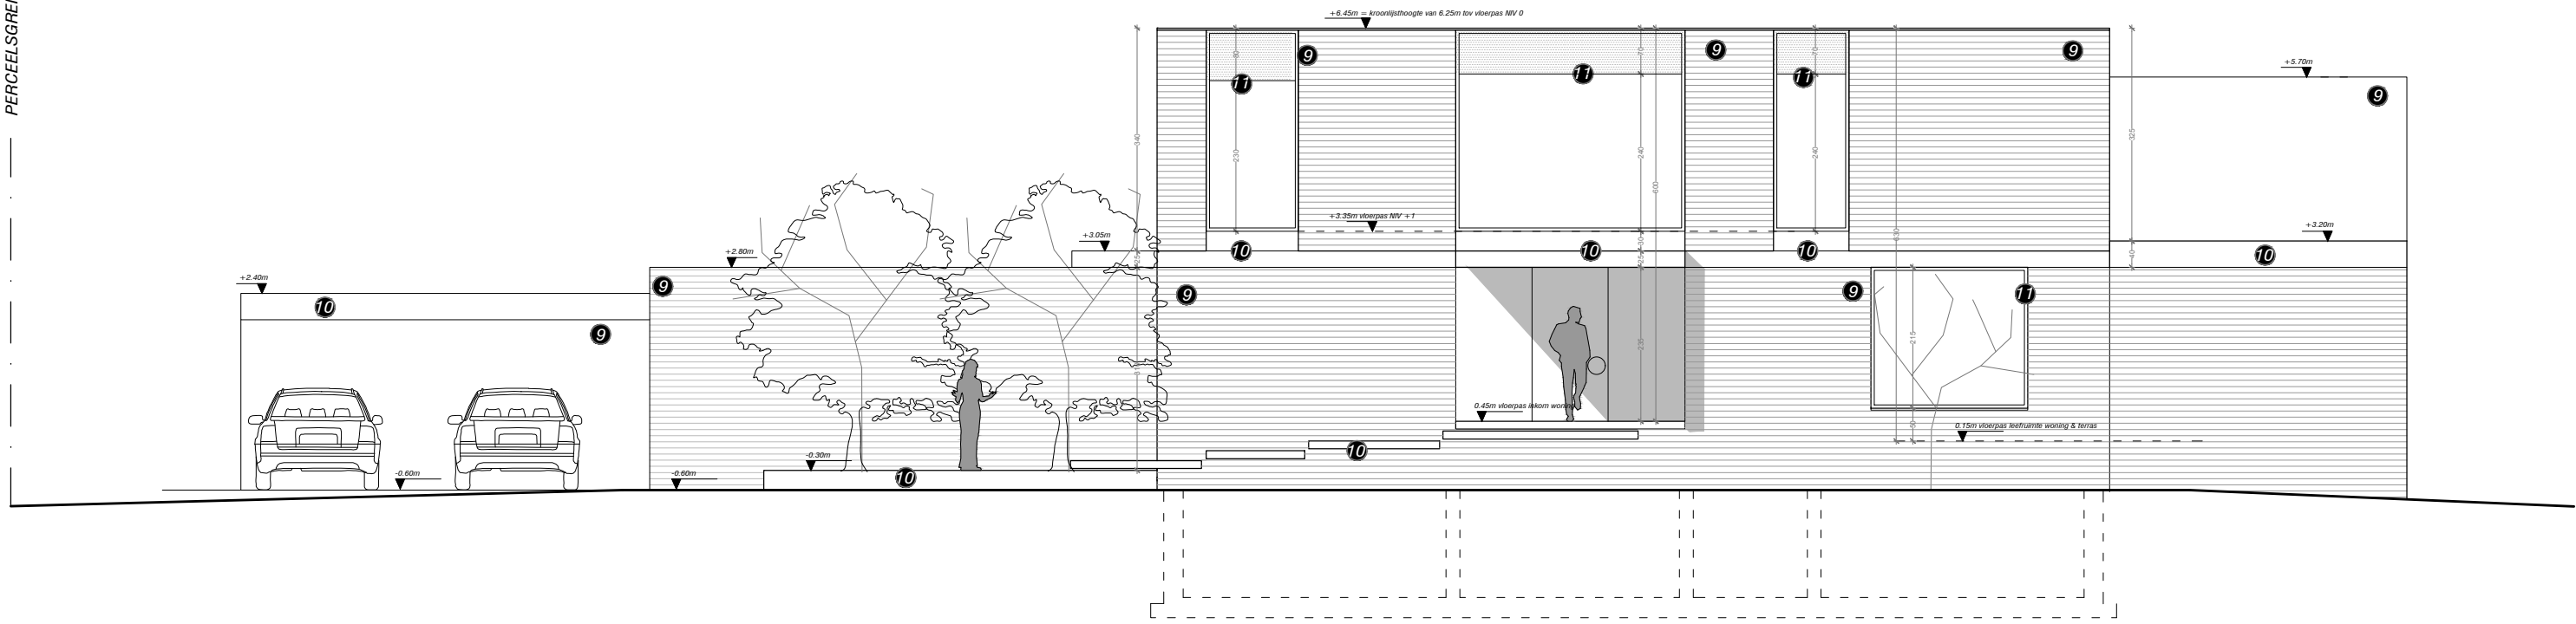

PERCEELSGRENS

- 9 GEVELSTEEN wit-grijs
- 10 ARCHITECTONISCH BETON wit
- 11 ALUMINIUM wit gelakt
- 12 ALUMINIUM geanodiseerd, bronskleurig
- 13 ZINKEN KRAAL

NOÉMI

Casselrylaan 1, 9800 Astene

BRIL - DE RYCKE

Emiel Clauslaan 95, 9800 Zottegem

Oostgevel

nieuwe toestand
schaal 1/100