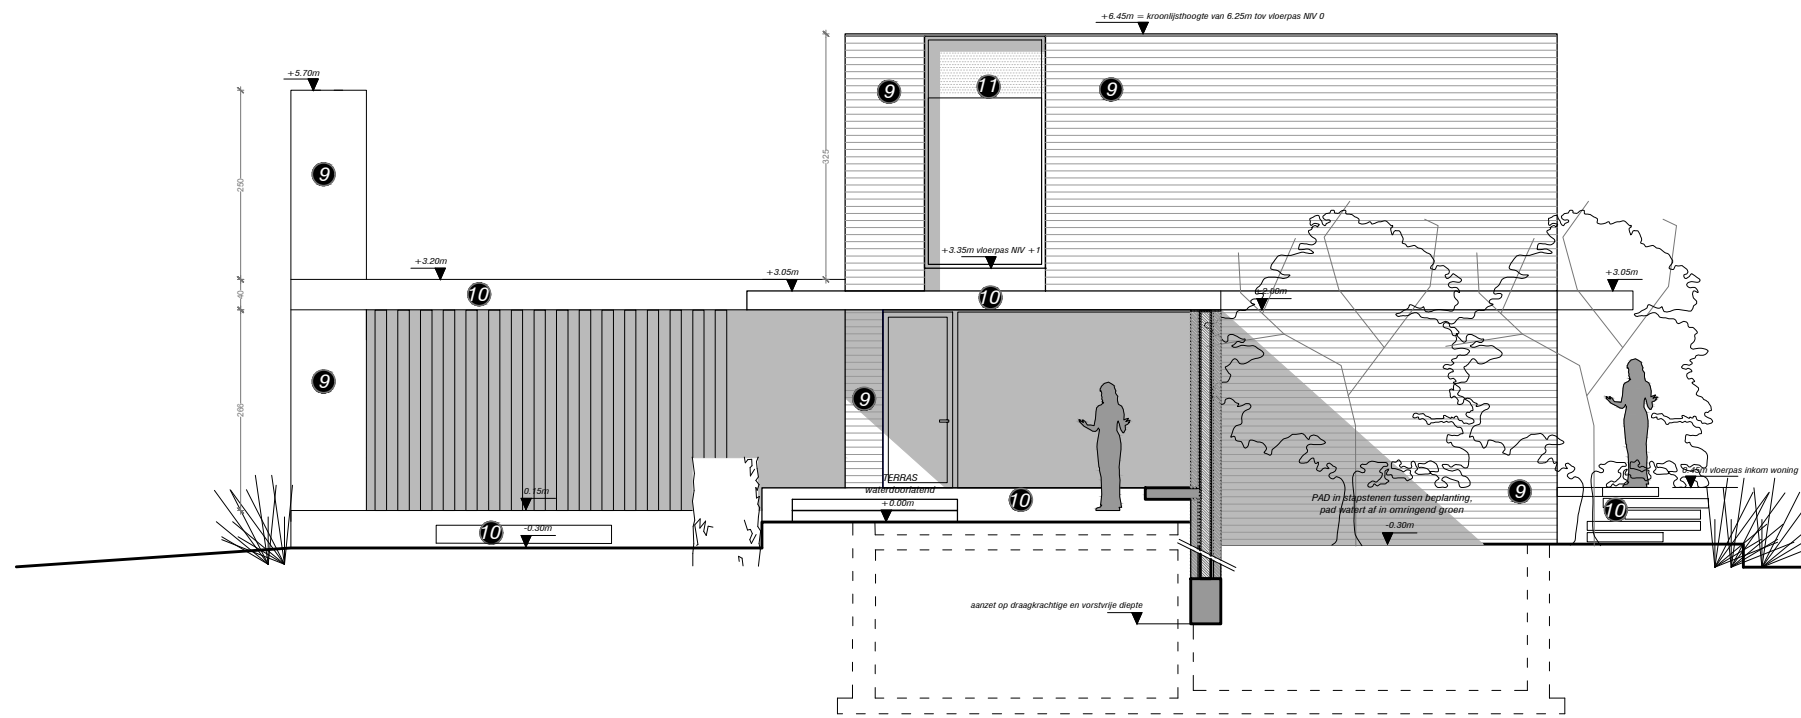

PERCEELSGRENS

PERCEELSGRENS

- 9 GEVELSTEEN wit-grijs
- 10 ARCHITECTONISCH BETON wit
- 11 ALUMINIUM wit gelakt
- 12 ALUMINIUM geanodiseerd, bronskleurig
- 13 ZINKEN KRAAL

NOÉMI

Casselrylaan 1, 9800 Astene

BRIL - DE RYCKE

Emiel Clauslaan 95, 9800 Zottegem

Zuidgevel

nieuwe toestand
schaal 1/100