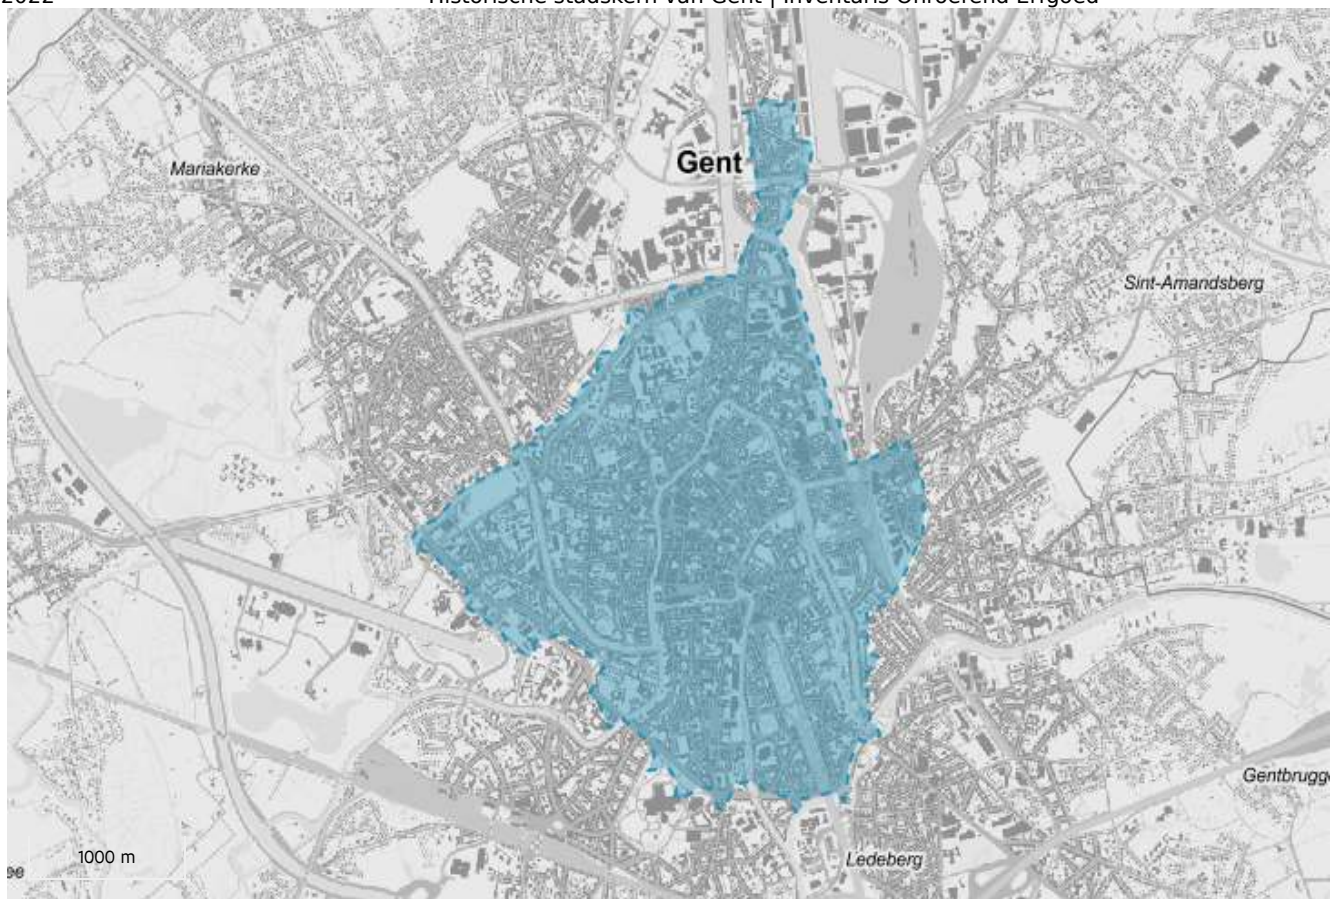

Historische stadskern van Gent

Vastgestelde archeologische zone van 19-02-2016 tot heden**ID:** 11888 **URI:** <https://id.erfgoed.net/aanduidingsobjecten/11888> 

Besluiten

[Historische stadskern Gent \(https://id.erfgoed.net/besluiten/5886\)](https://id.erfgoed.net/besluiten/5886)

Gent

Straat

Onbepaald

Locatie

Gent (Gent)

Nauwkeurigheid zone

Tot op 15m

Oppervlakte zone

6 972 541m²

Typologie: [stadsomwallingen \(https://id.erfgoed.net/thesauri/erfgoedtypes/1159\)](https://id.erfgoed.net/thesauri/erfgoedtypes/1159),
[steden \(https://id.erfgoed.net/thesauri/erfgoedtypes/1065\)](https://id.erfgoed.net/thesauri/erfgoedtypes/1065)

Beschrijving

De historische stadskern is een immense en complexe archeologische zone die het resultaat is van een eeuwenlange intense bewoning binnen de stedelijke grenzen, meestal een omwalling. De stadsplattegrond kent een cumulatief karakter en verschillende fasen, met een oude nederzettingkern die soms teruggaat op een vroeg- of pre-middeleeuwse aanwezigheid. Voor de afbakening is in eerste instantie gekeken naar het 19de-eeuwse gereduceerde kadaster omdat dit de eerste nauwkeurige kadasterkaart is die nog een tijdsbeeld geeft van voor de industrialisering.