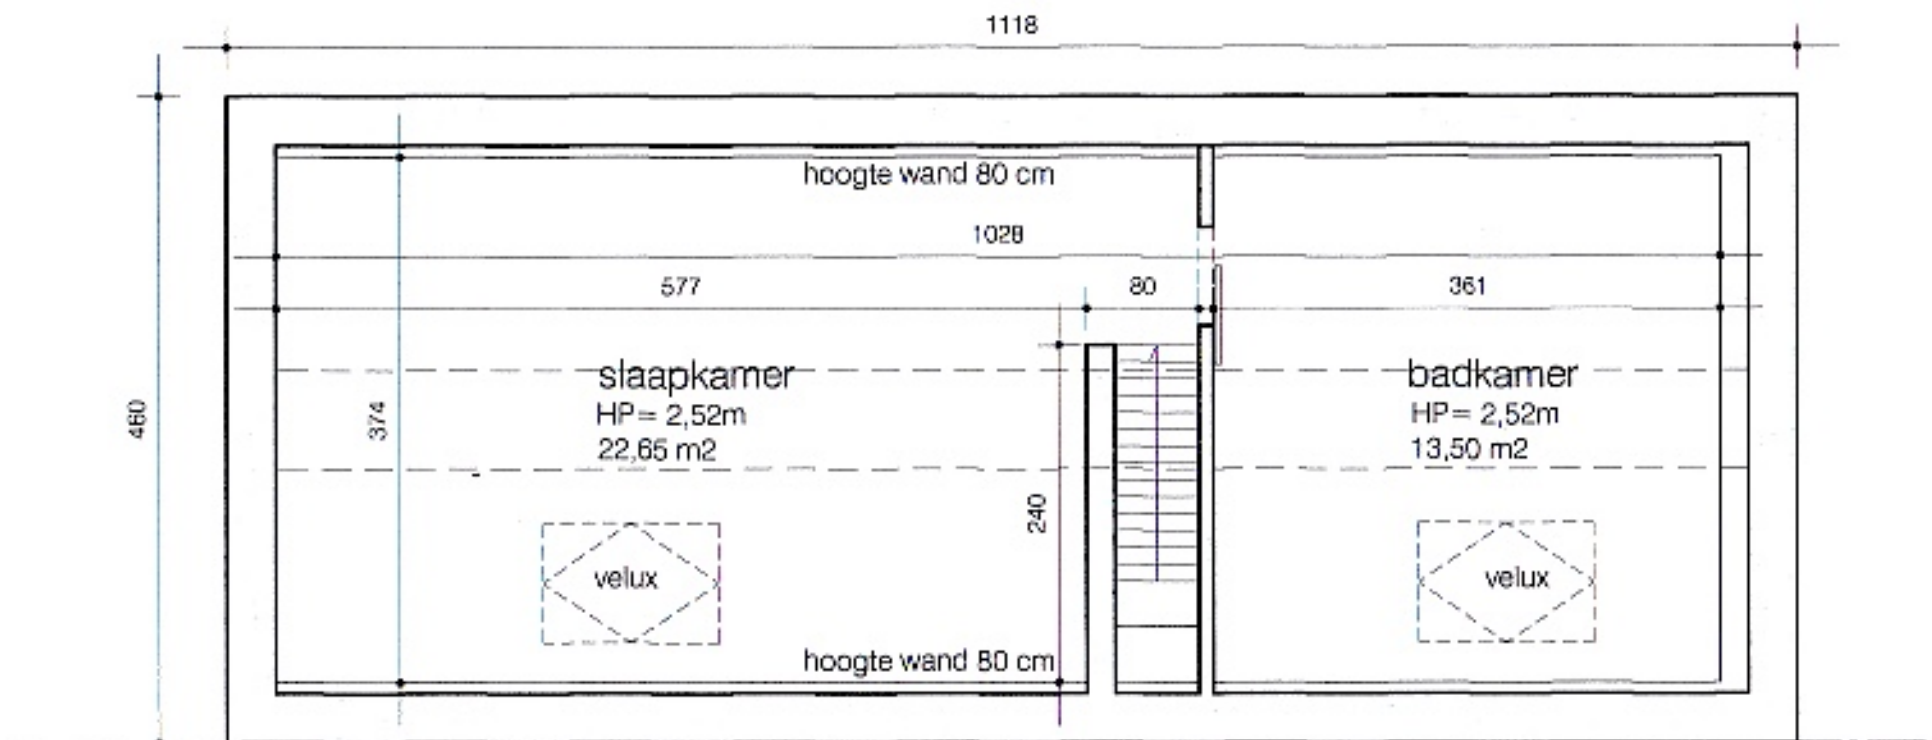

plan gelijkvloerse  
 netto opp. gelijkvloerse 40,87 m<sup>2</sup>  
 schaal 1/50

plan 1ste verdieping  
 netto opp. 1ste verdieping 40,87 m<sup>2</sup>  
 schaal 1/50