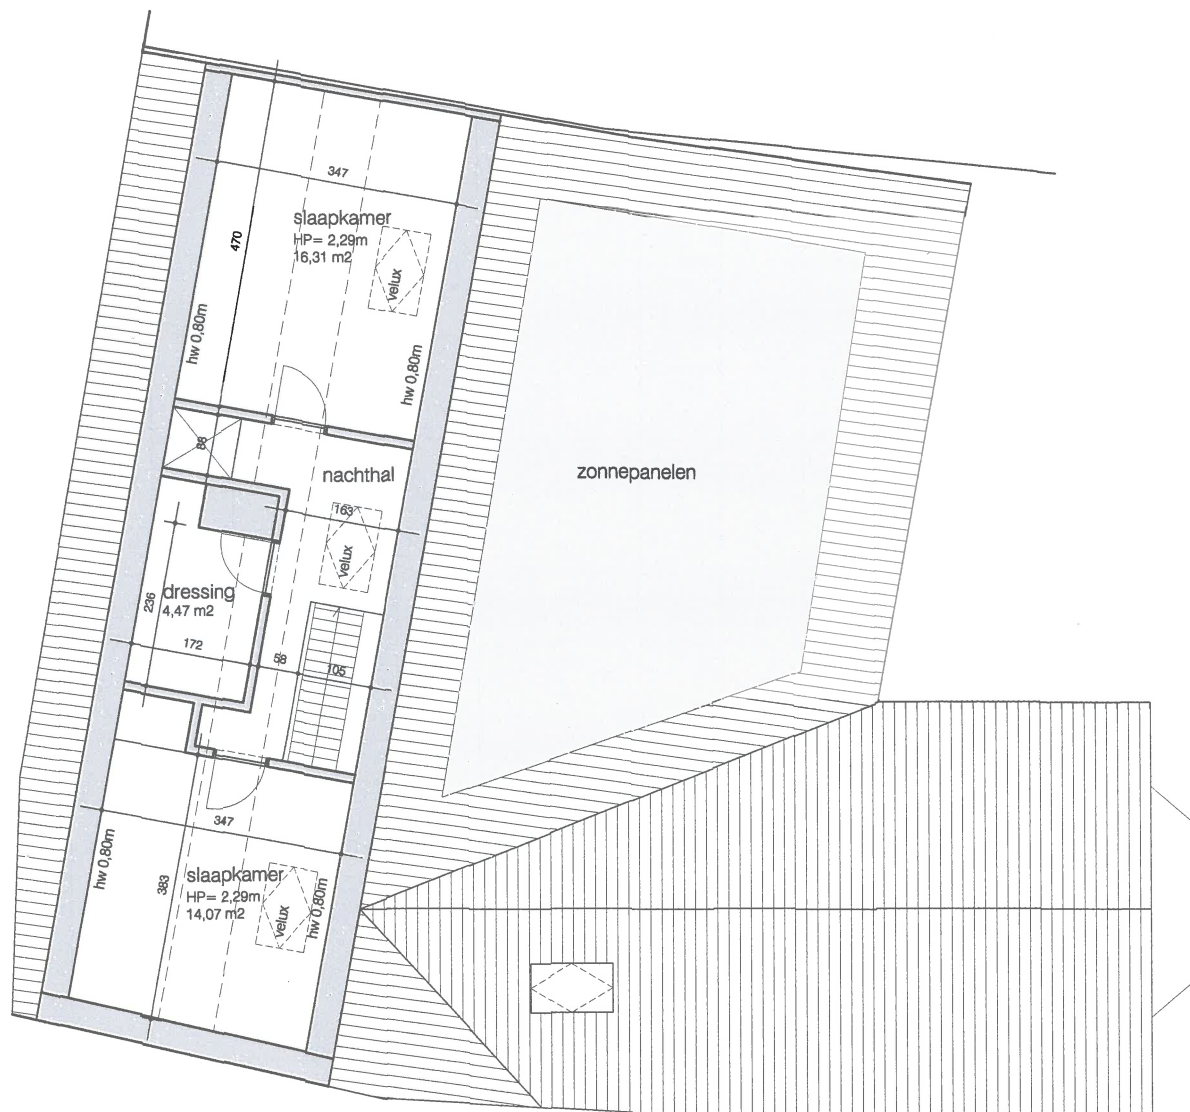

plan gelijkvloerse
 netto opp. gelijkvloerse 174,06 m²
 schaal 1/50

oprit

plan 1ste verdieping
 netto opp. gelijkvloerse 138,77 m²
 schaal 1/50

plan 2de verdieping
 netto opp. gelijkvloerse 46,79 m²
 schaal 1/50