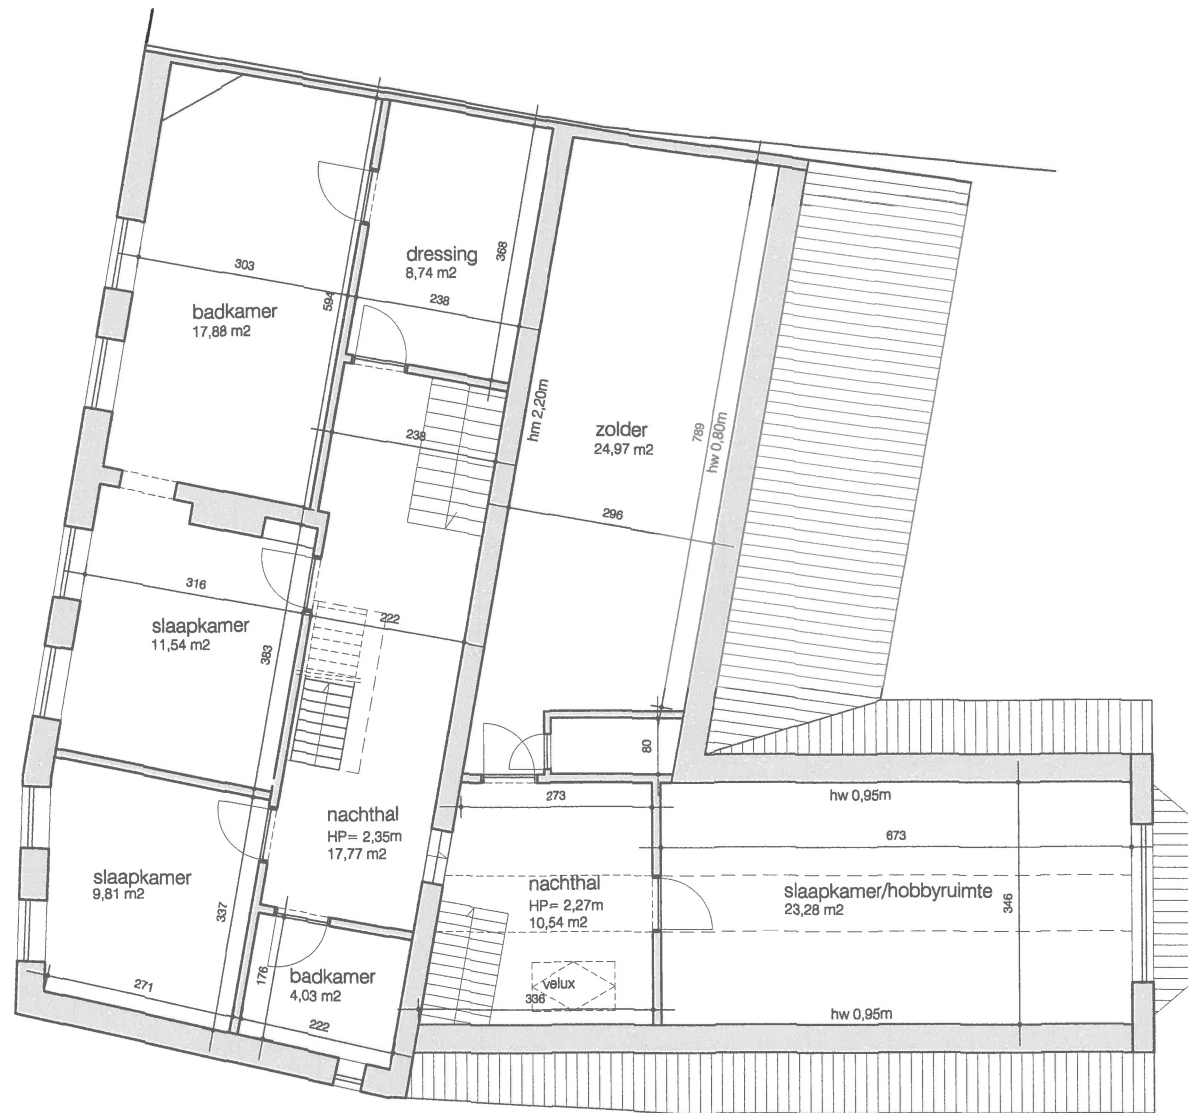

plan gelijkvloerse
 netto opp. gelijkvloerse 174,06 m²
 schaal 1/50

oprit

plan 1ste verdieping
 netto opp. gelijkvloerse 138,77 m²
 schaal 1/50

plan 2de verdieping
 netto opp. gelijkvloerse 46,79 m²
 schaal 1/50